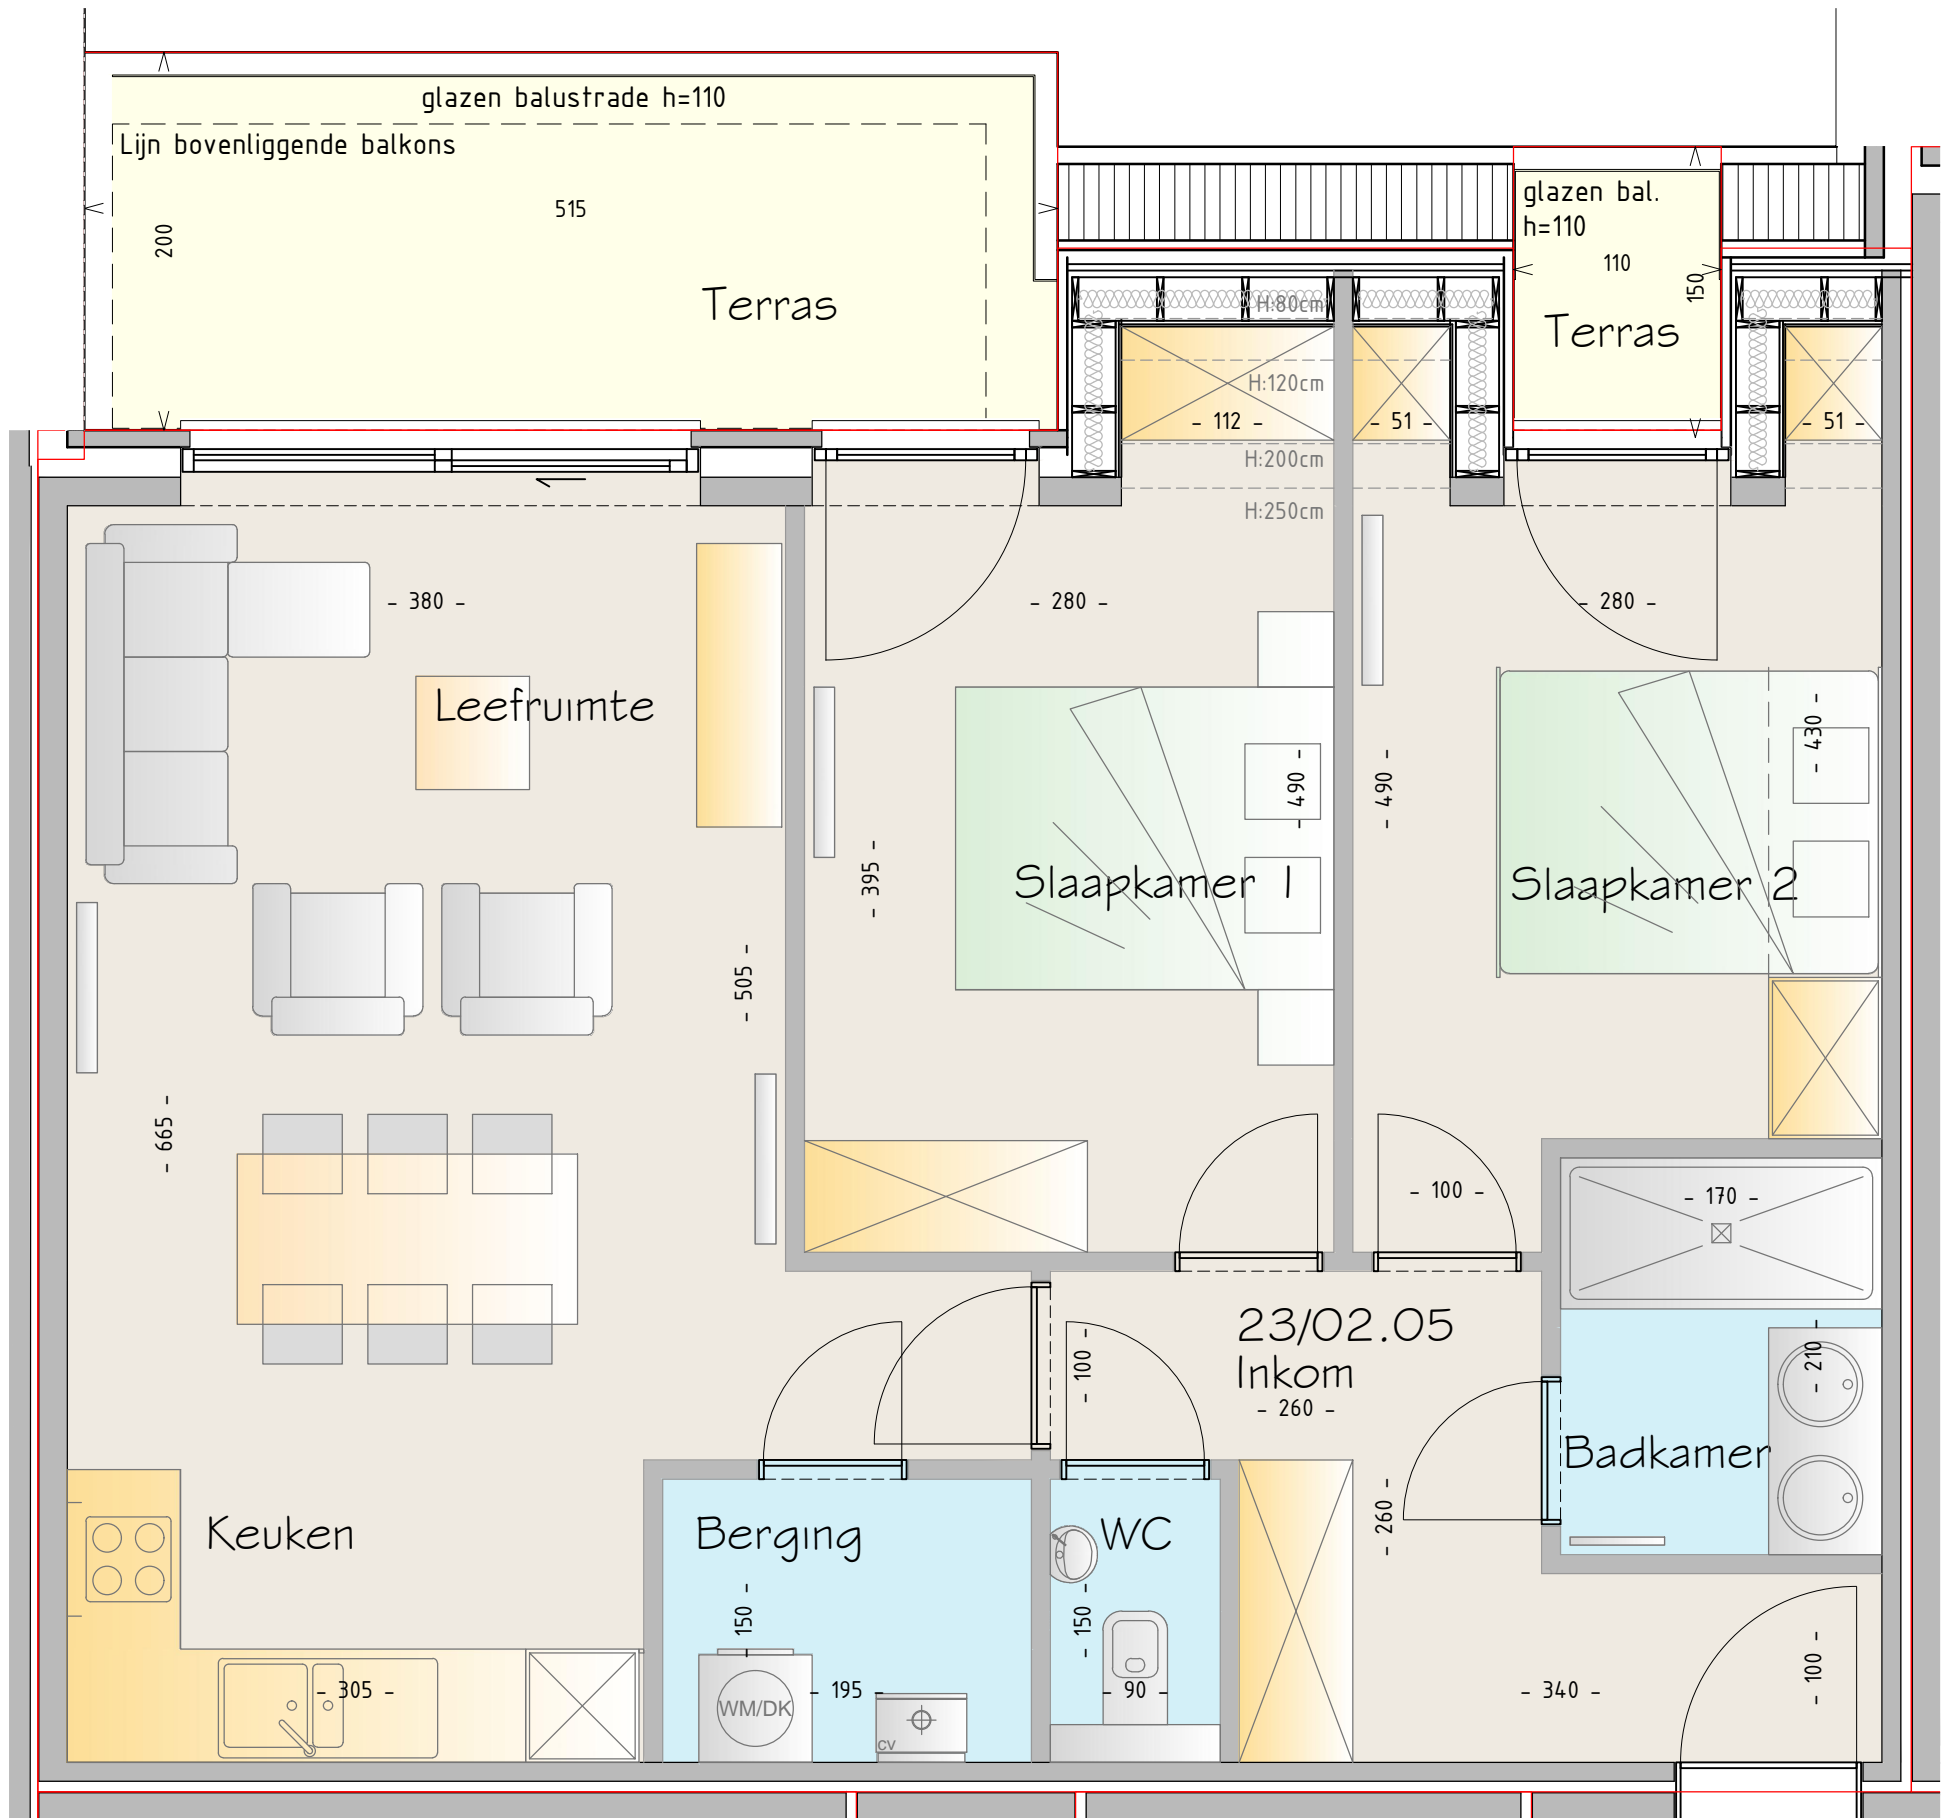

Opp. app.	74.69 m ²
Opp. terras	11.95 m ²
Totaal	86.64 m²

ALBERT I-LAAN