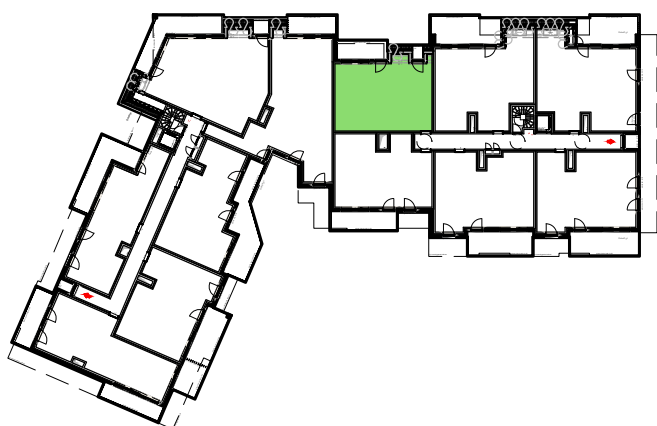

Opp. app.	74.69 m ²
Opp. terras	11.95 m ²
Totaal	86.64 m²

ALBERT I-LAAN