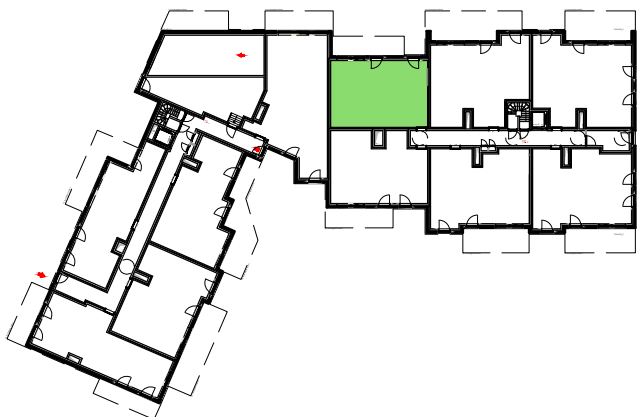

|               |                             |
|---------------|-----------------------------|
| Opp. app.     | 71.40 m <sup>2</sup>        |
| Opp. terras   | 17.27 m <sup>2</sup>        |
| Opp. tuin     | 18.88 m <sup>2</sup>        |
| <b>Totaal</b> | <b>107.55 m<sup>2</sup></b> |

ALBERT I-LAAN