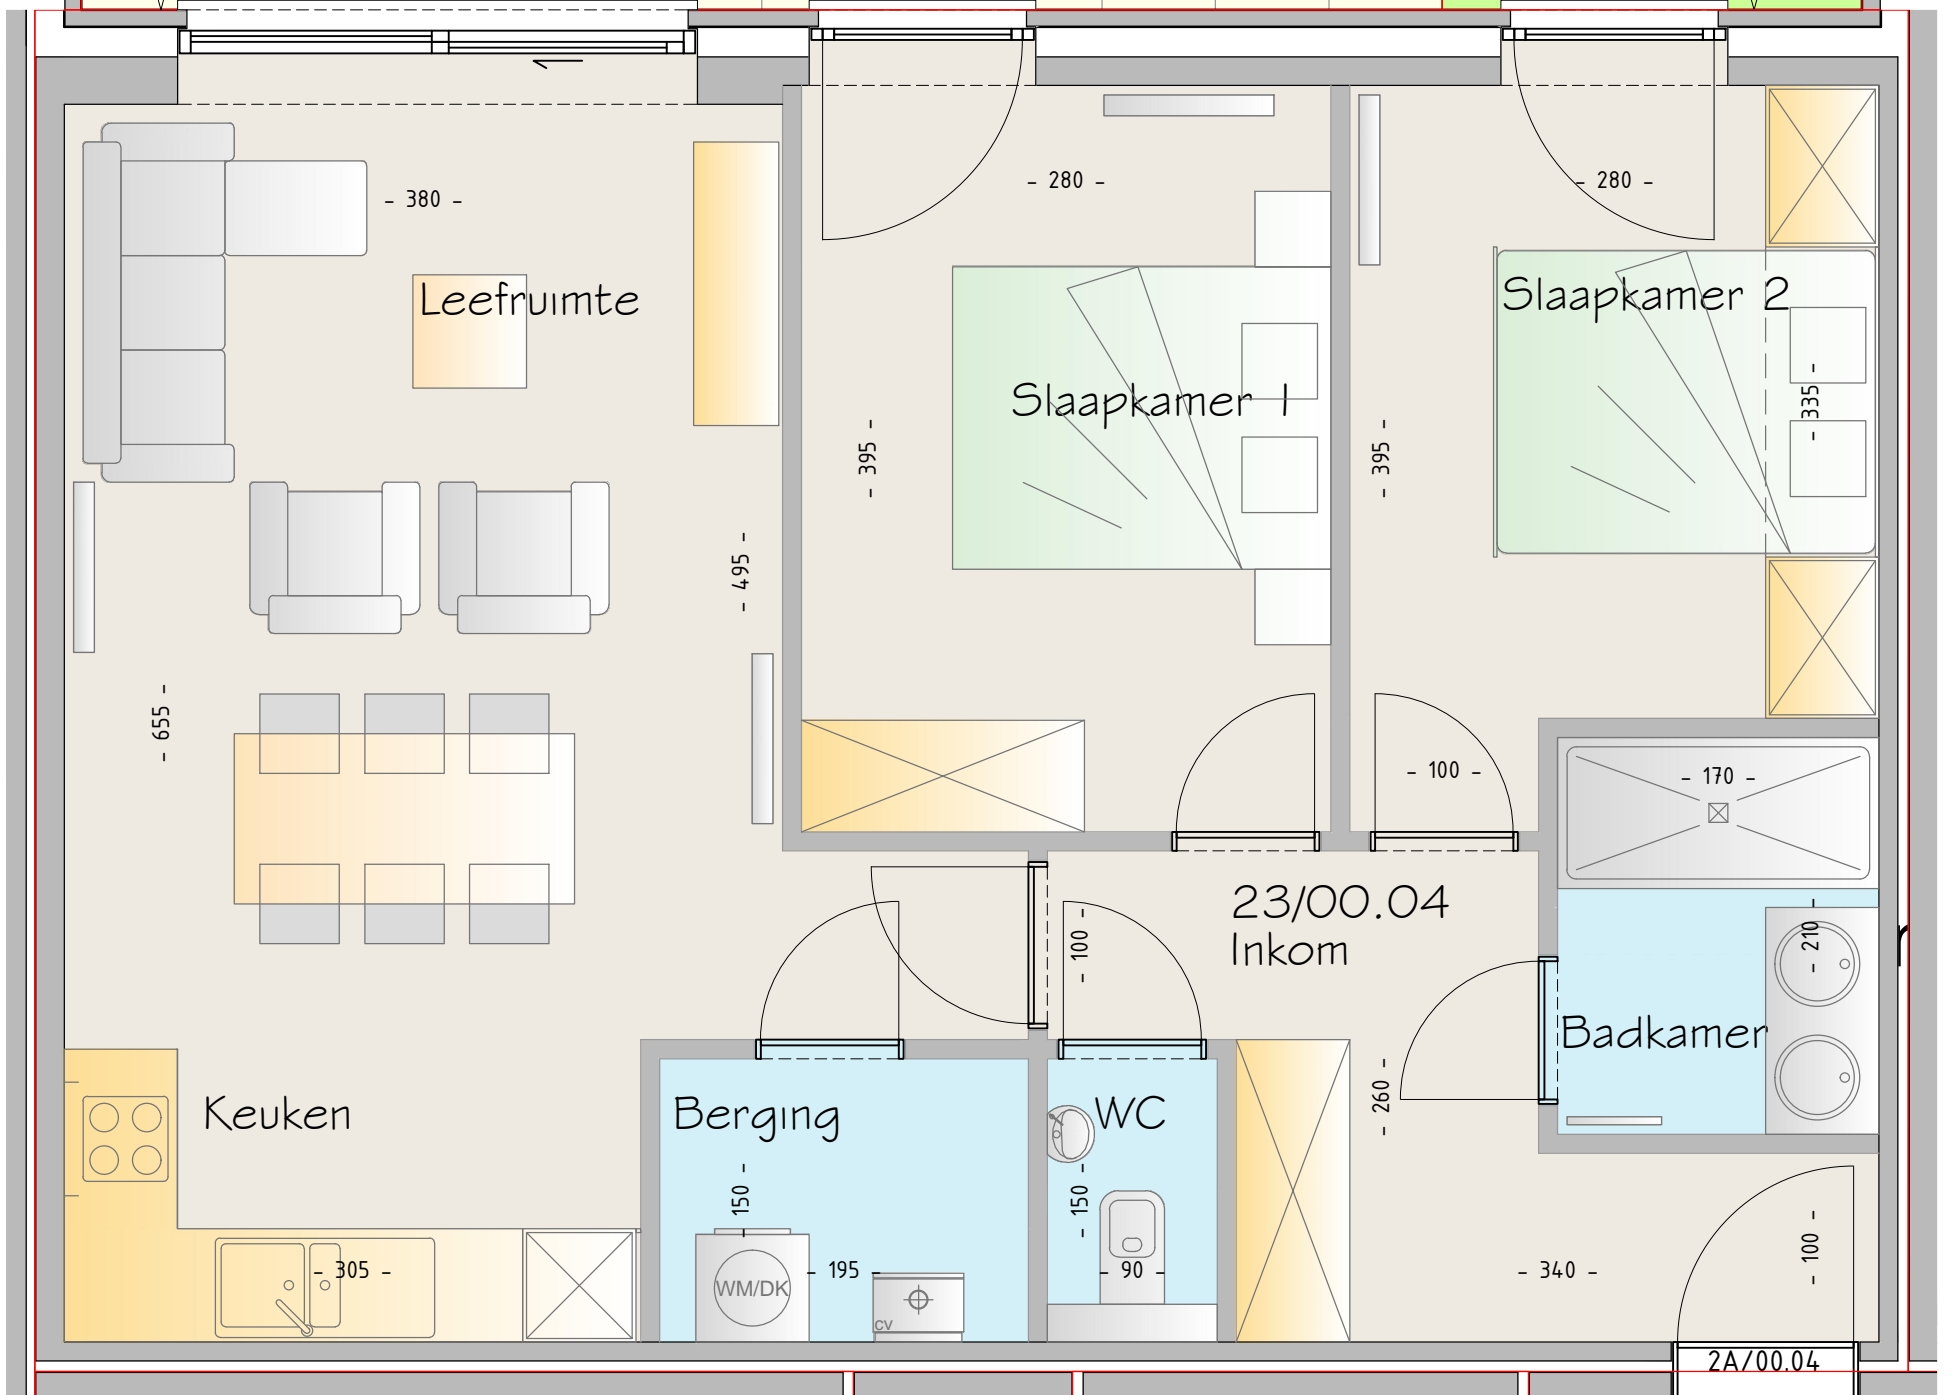

|               |                             |
|---------------|-----------------------------|
| Opp. app.     | 71.40 m <sup>2</sup>        |
| Opp. terras   | 17.27 m <sup>2</sup>        |
| Opp. tuin     | 18.88 m <sup>2</sup>        |
| <b>Totaal</b> | <b>107.55 m<sup>2</sup></b> |

ALBERT I-LAAN