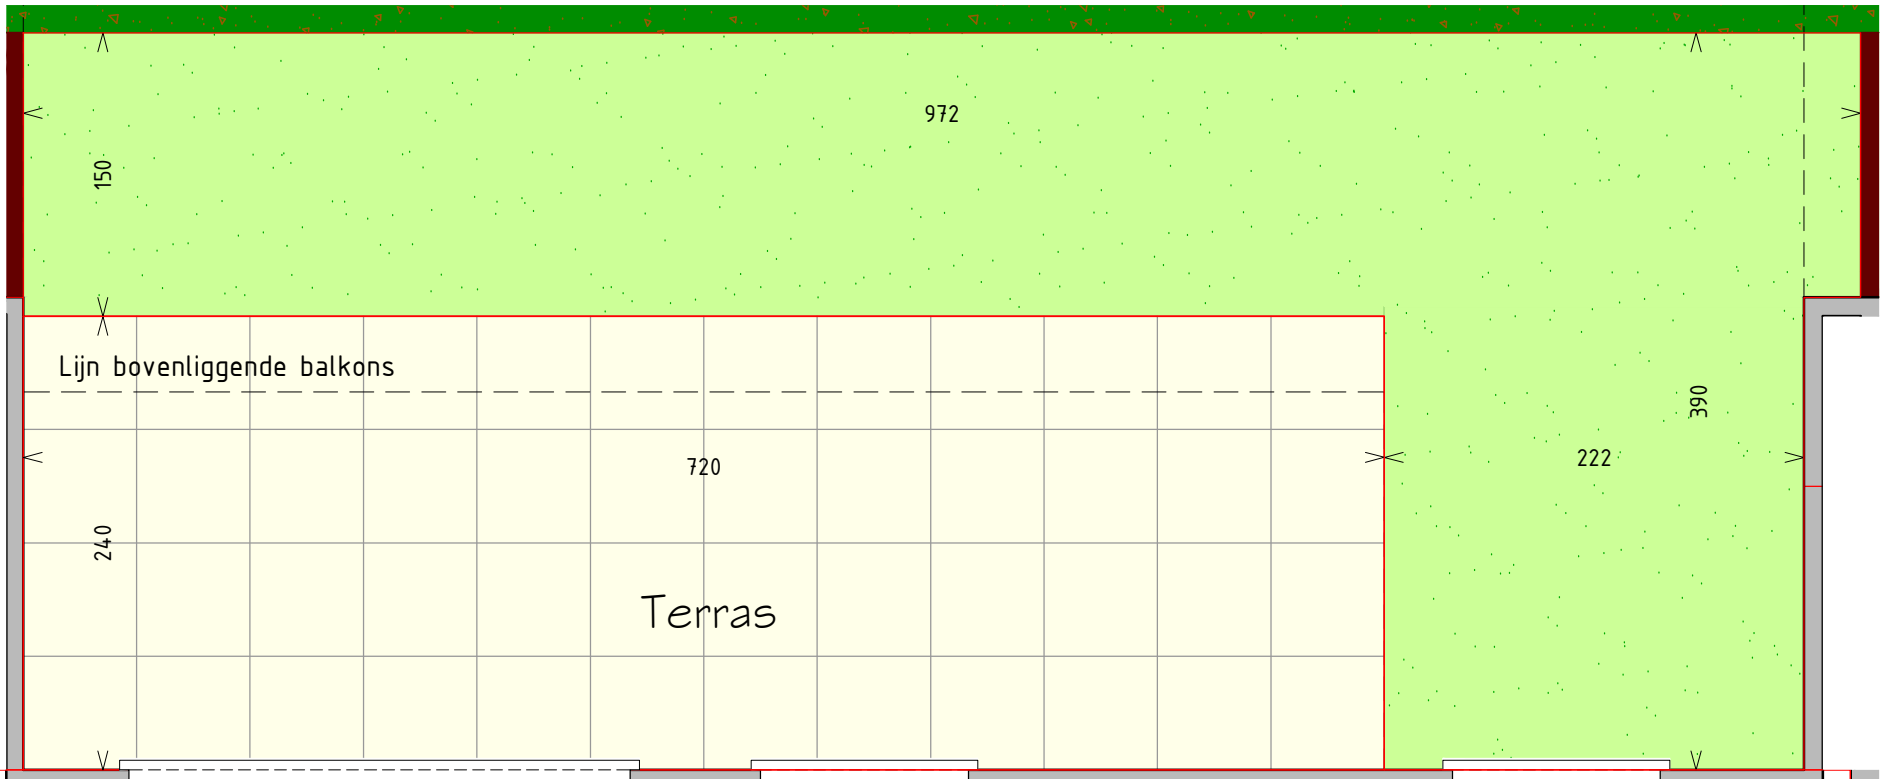

|               |                             |
|---------------|-----------------------------|
| Opp. app.     | 71.40 m <sup>2</sup>        |
| Opp. terras   | 17.27 m <sup>2</sup>        |
| Opp. tuin     | 18.88 m <sup>2</sup>        |
| <b>Totaal</b> | <b>107.55 m<sup>2</sup></b> |

ALBERT I-LAAN