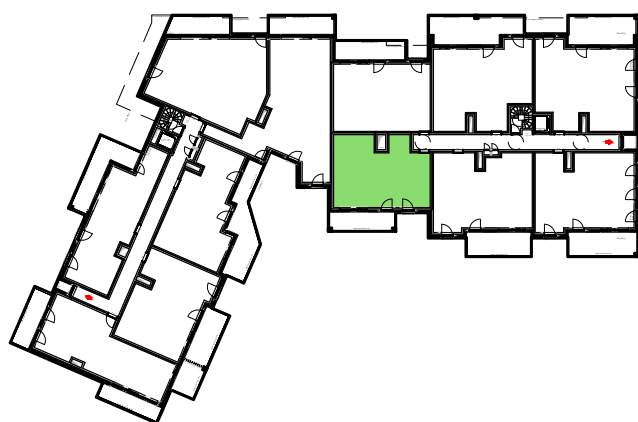

Opp. app.	72.12 m ²
Opp. terras	13.20 m ²
Totaal	85.32 m²

ALBERT I-LAAN