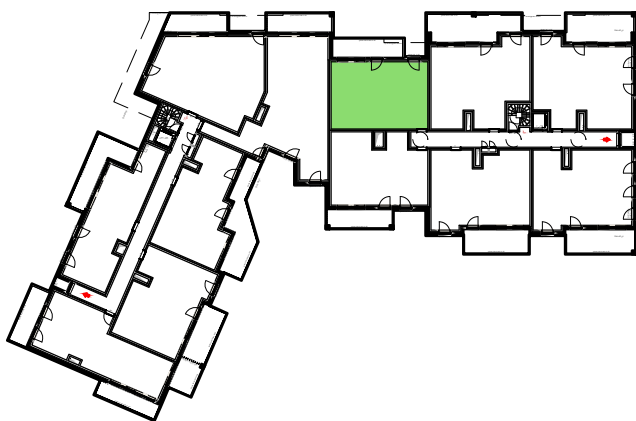

Opp. app.	71.40 m ²
Opp. terras	14.40 m ²
Totaal	85.80 m²

ALBERT I-LAAN