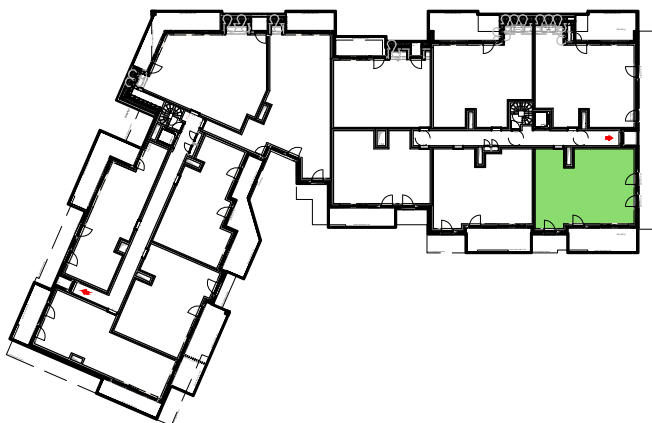

Opp. app.	83.43 m <sup>2</sup>
Opp. terras	17.50 m <sup>2</sup>
<b>Totaal</b>	<b>100.93 m<sup>2</sup></b>

ALBERT I-LAAN