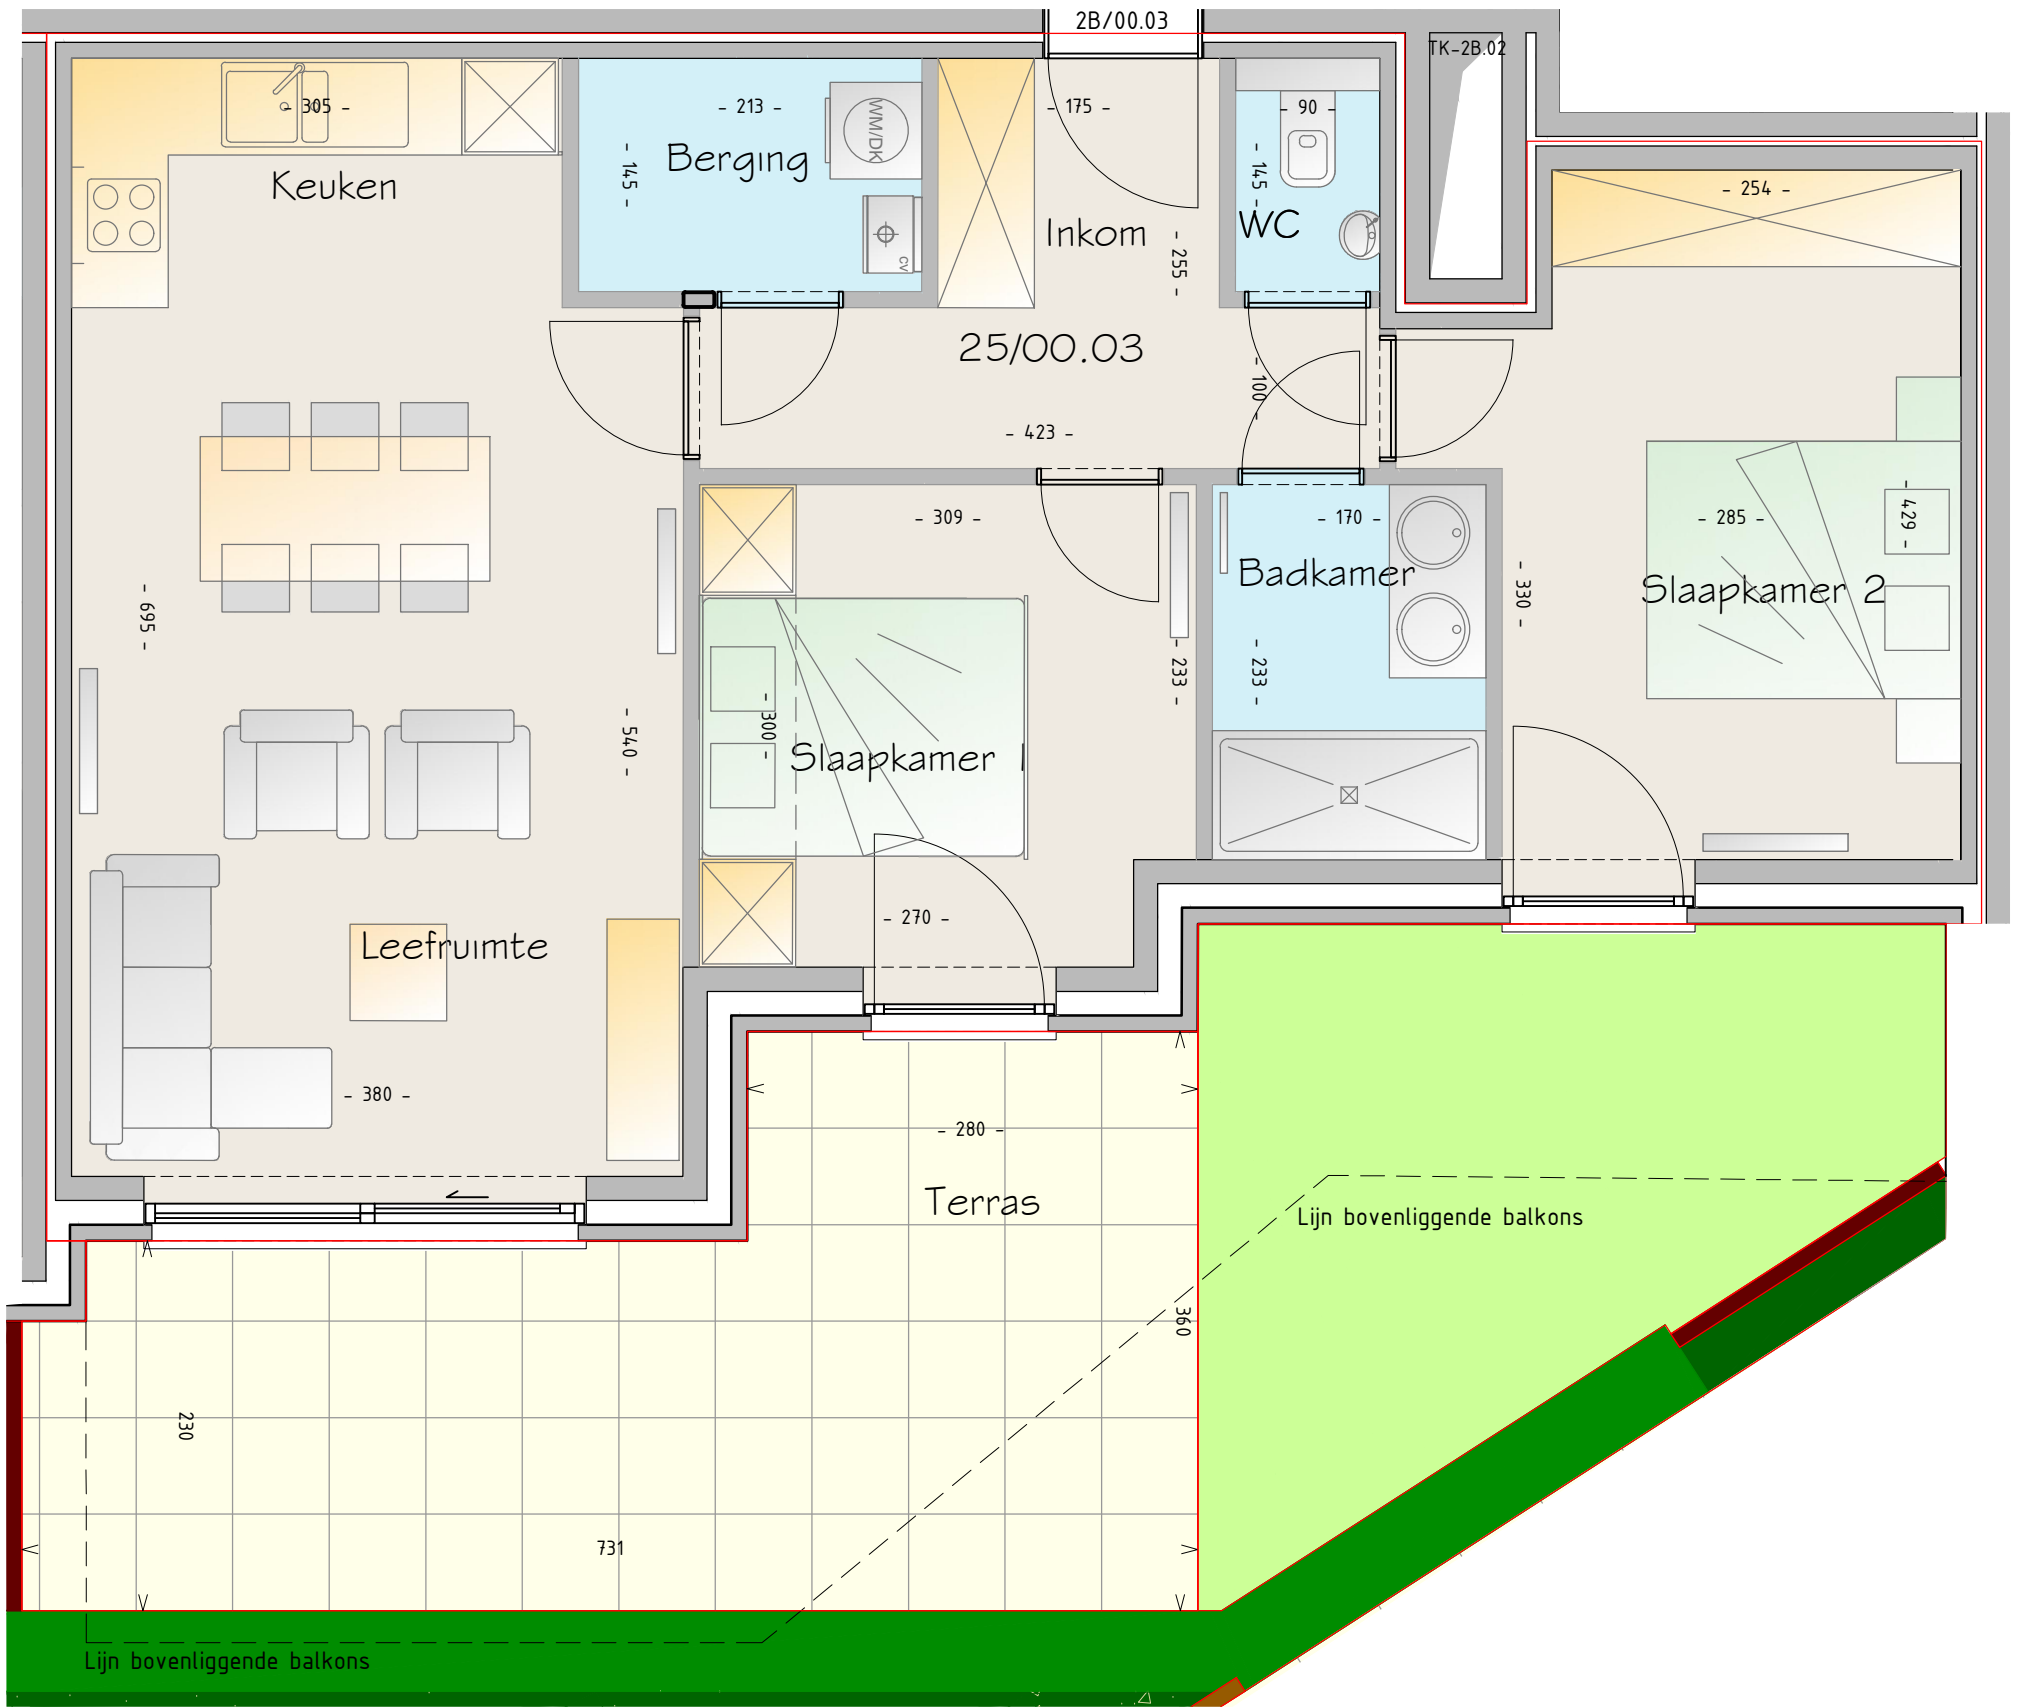

Opp. app.	73.84 m ²
Opp. terras	20.25 m ²
Opp. tuin	13.45 m ²
Totaal	107.54 m²

ALBERT I-LAAN