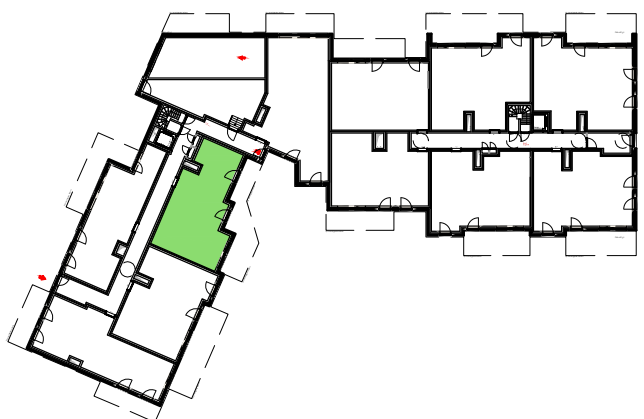

Opp. app.	73.84 m ²
Opp. terras	20.25 m ²
Opp. tuin	13.45 m ²
Totaal	107.54 m²

ALBERT I-LAAN