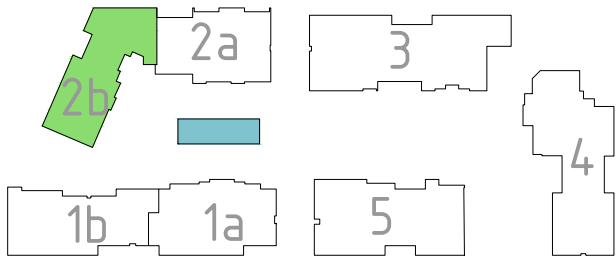

Opp. app.	104.40 m ²
Opp. terras	9.70 m ²
Totaal	114.10 m²

ALBERT I-LAAN