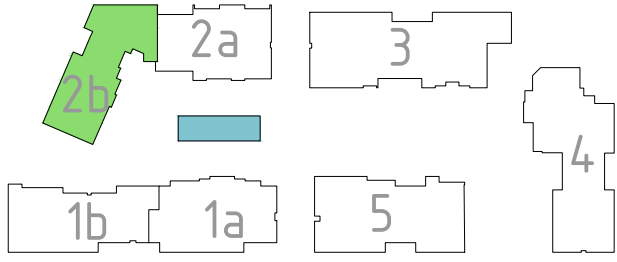

Opp. app.	102.60 m <sup>2</sup>
Opp. terras	13.20 m <sup>2</sup>
<b>Totaal</b>	<b>115.80 m<sup>2</sup></b>

ALBERT I-LAAN