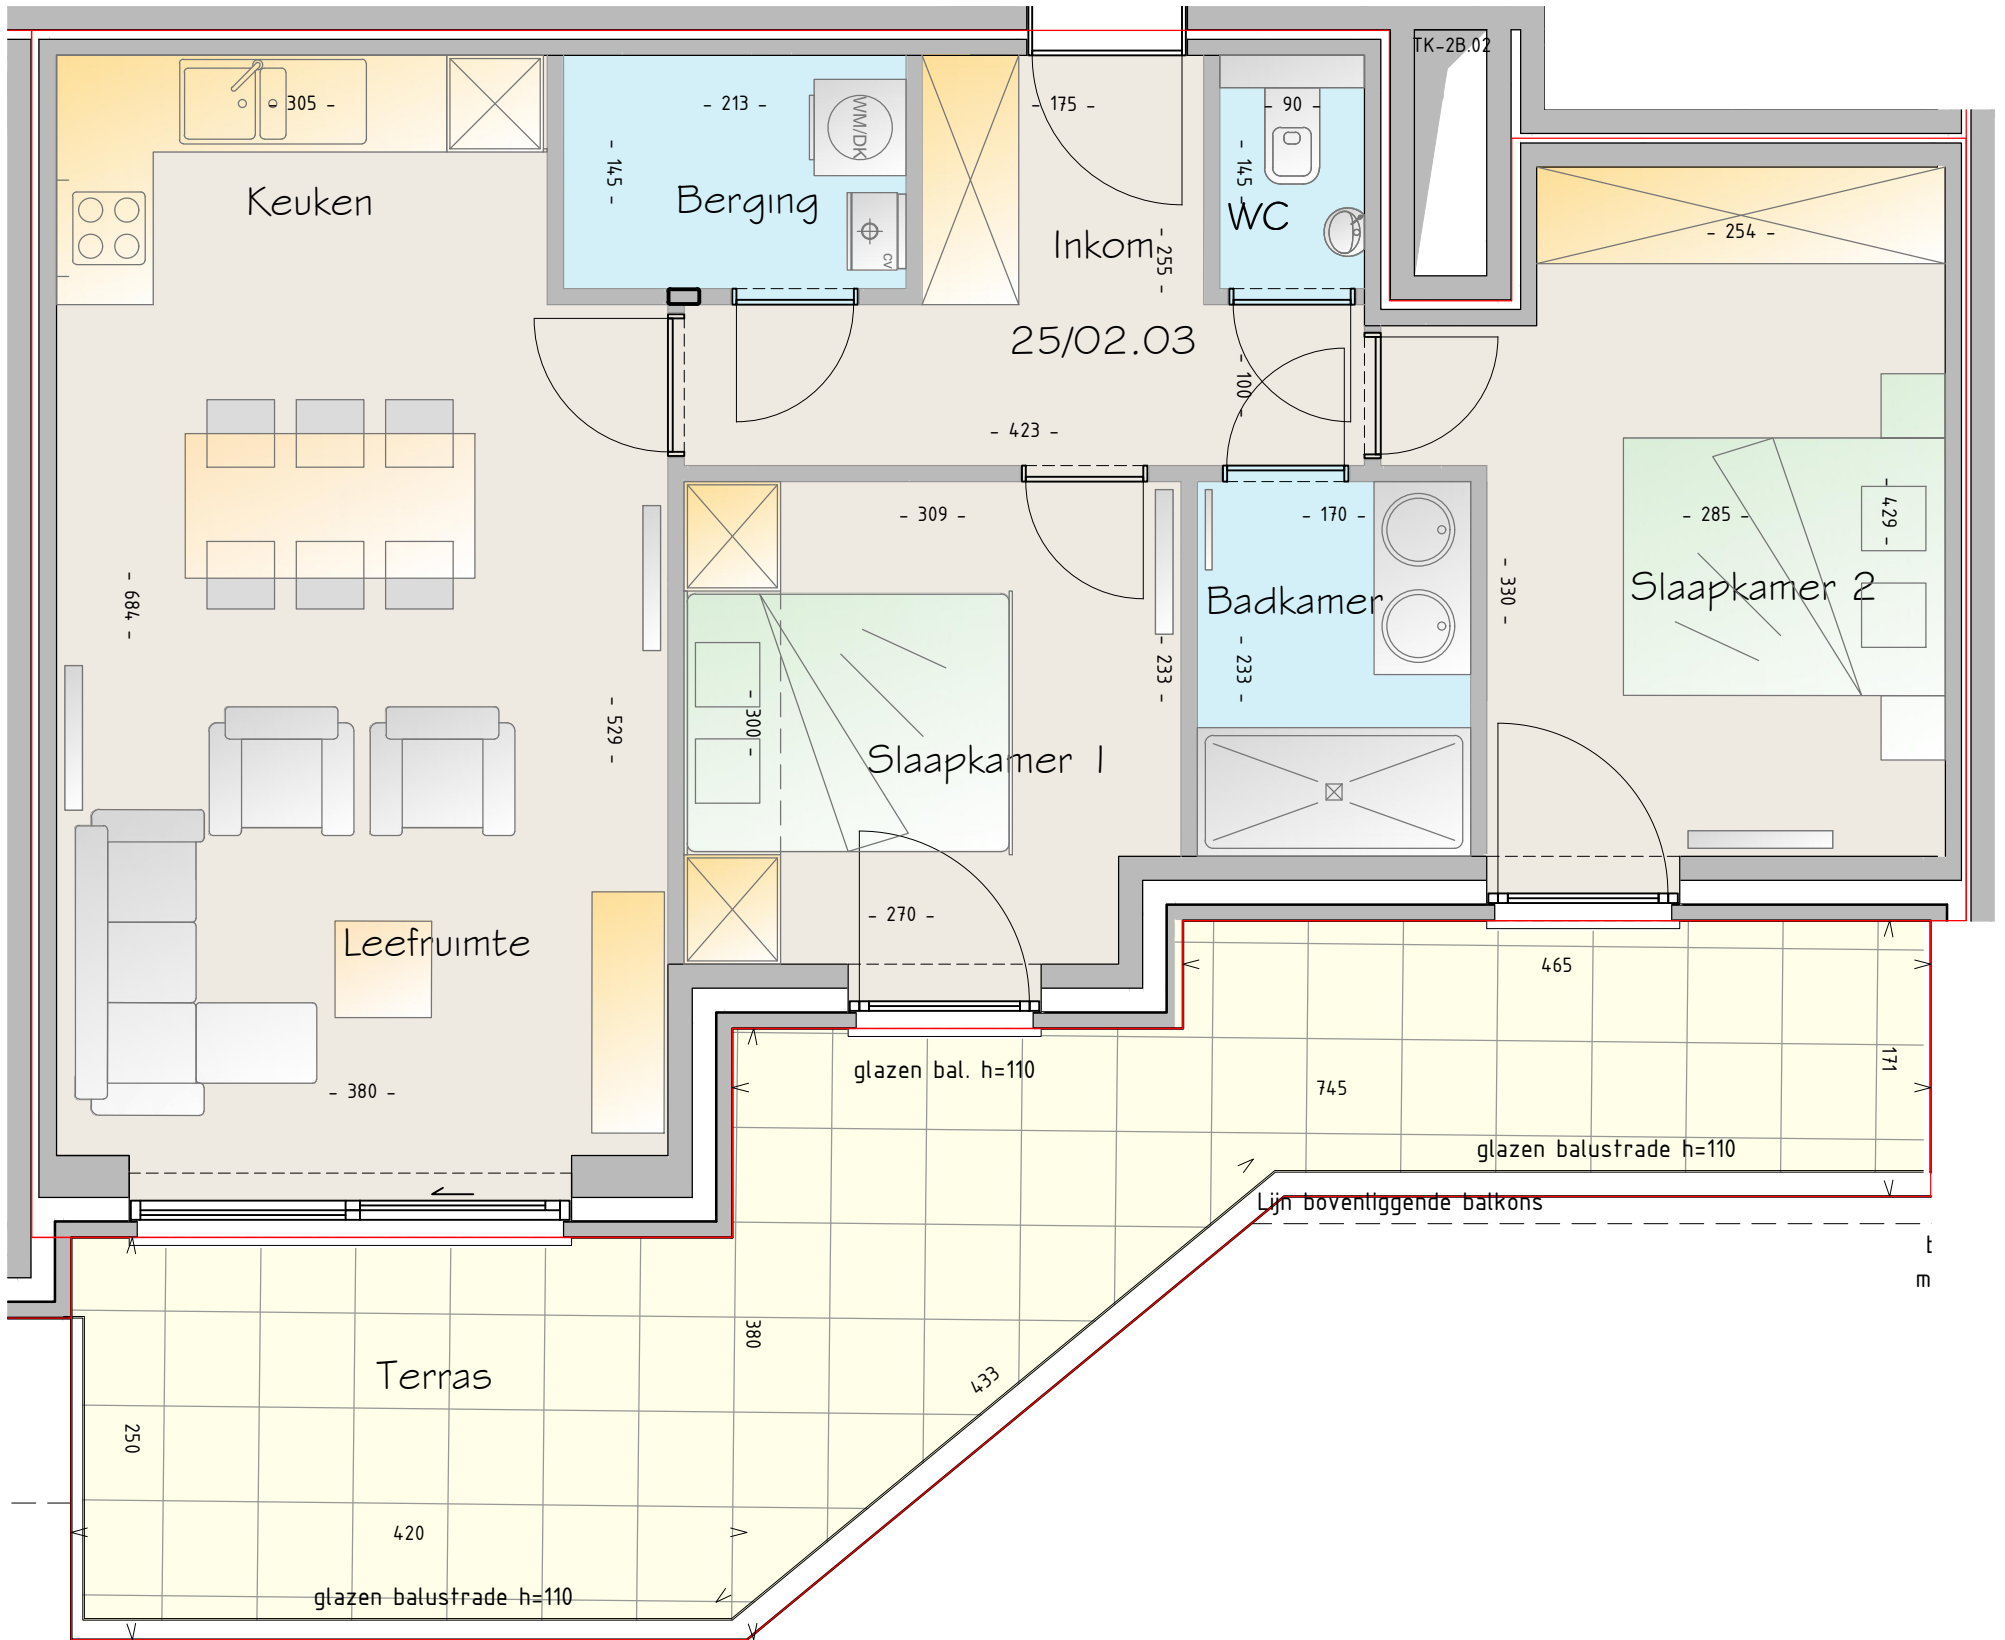

Opp. app.	73.84 m ²
Opp. terras	26.02 m ²
Totaal	99.86 m²

ALBERT I-LAAN