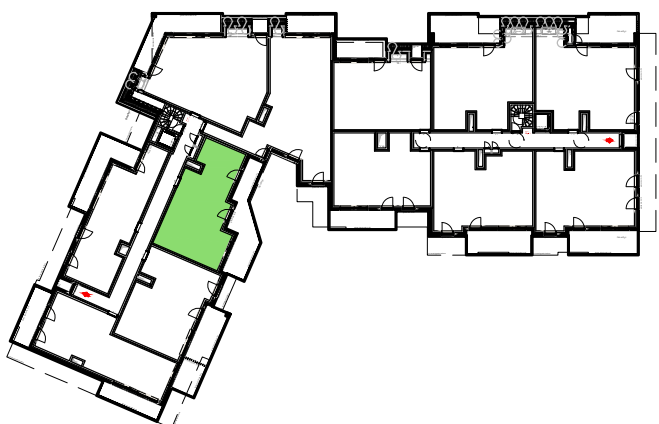

Opp. app.	73.84 m ²
Opp. terras	26.02 m ²
Totaal	99.86 m²

ALBERT I-LAAN