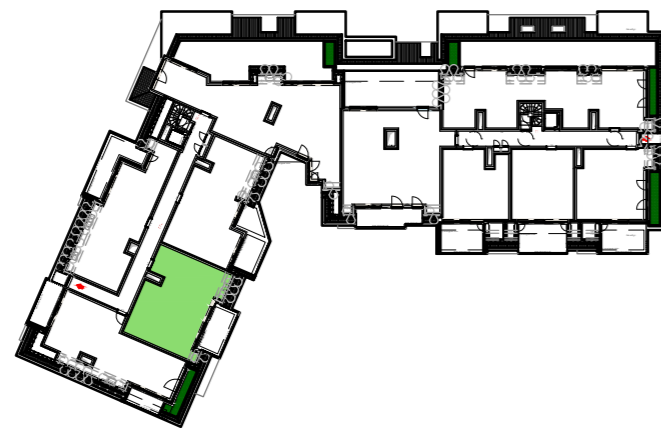

Opp. app.	117.45 m <sup>2</sup>
Opp. terras	50.50 m <sup>2</sup>
Opp. berging	5.72 m <sup>2</sup>
Totaal	173.67 m <sup>2</sup>

ALBERT I LAAN