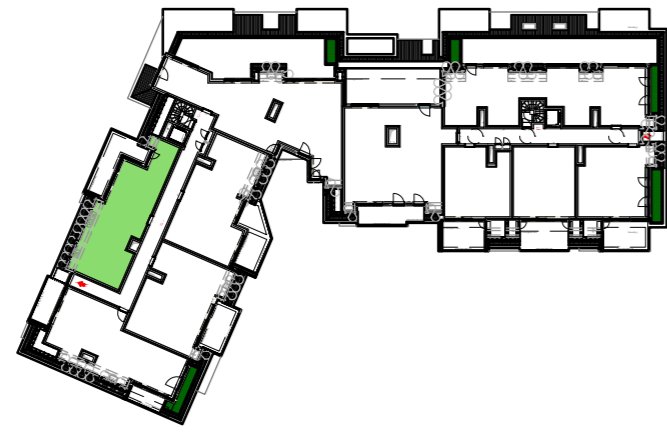

Opp. app.	108.69 m <sup>2</sup>
Opp. terras	37.69 m <sup>2</sup>
Opp. berging	5.96 m <sup>2</sup>
Totaal	152.34 m <sup>2</sup>

ALBERT I LAAN