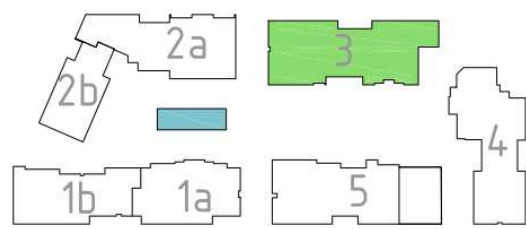

Opp. app.	92.4 m <sup>2</sup>
Opp. terras	15.04 m <sup>2</sup>
Opp. tuin	10.32 m <sup>2</sup>
<b>Totaal</b>	<b>117.76 m<sup>2</sup></b>

ALBERT I-LAAN