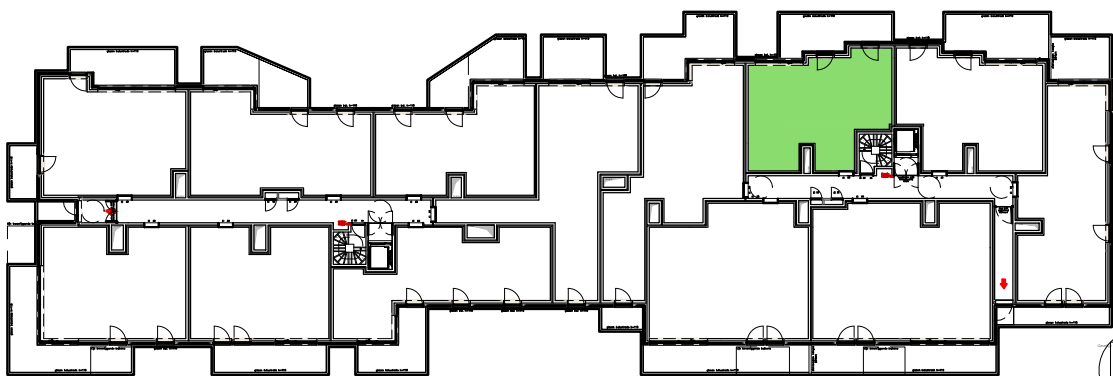

Opp. app.	71.02 m ²
Opp. terras	23.99 m ²
Totaal	95.01 m²

ALBERT I-LAAN