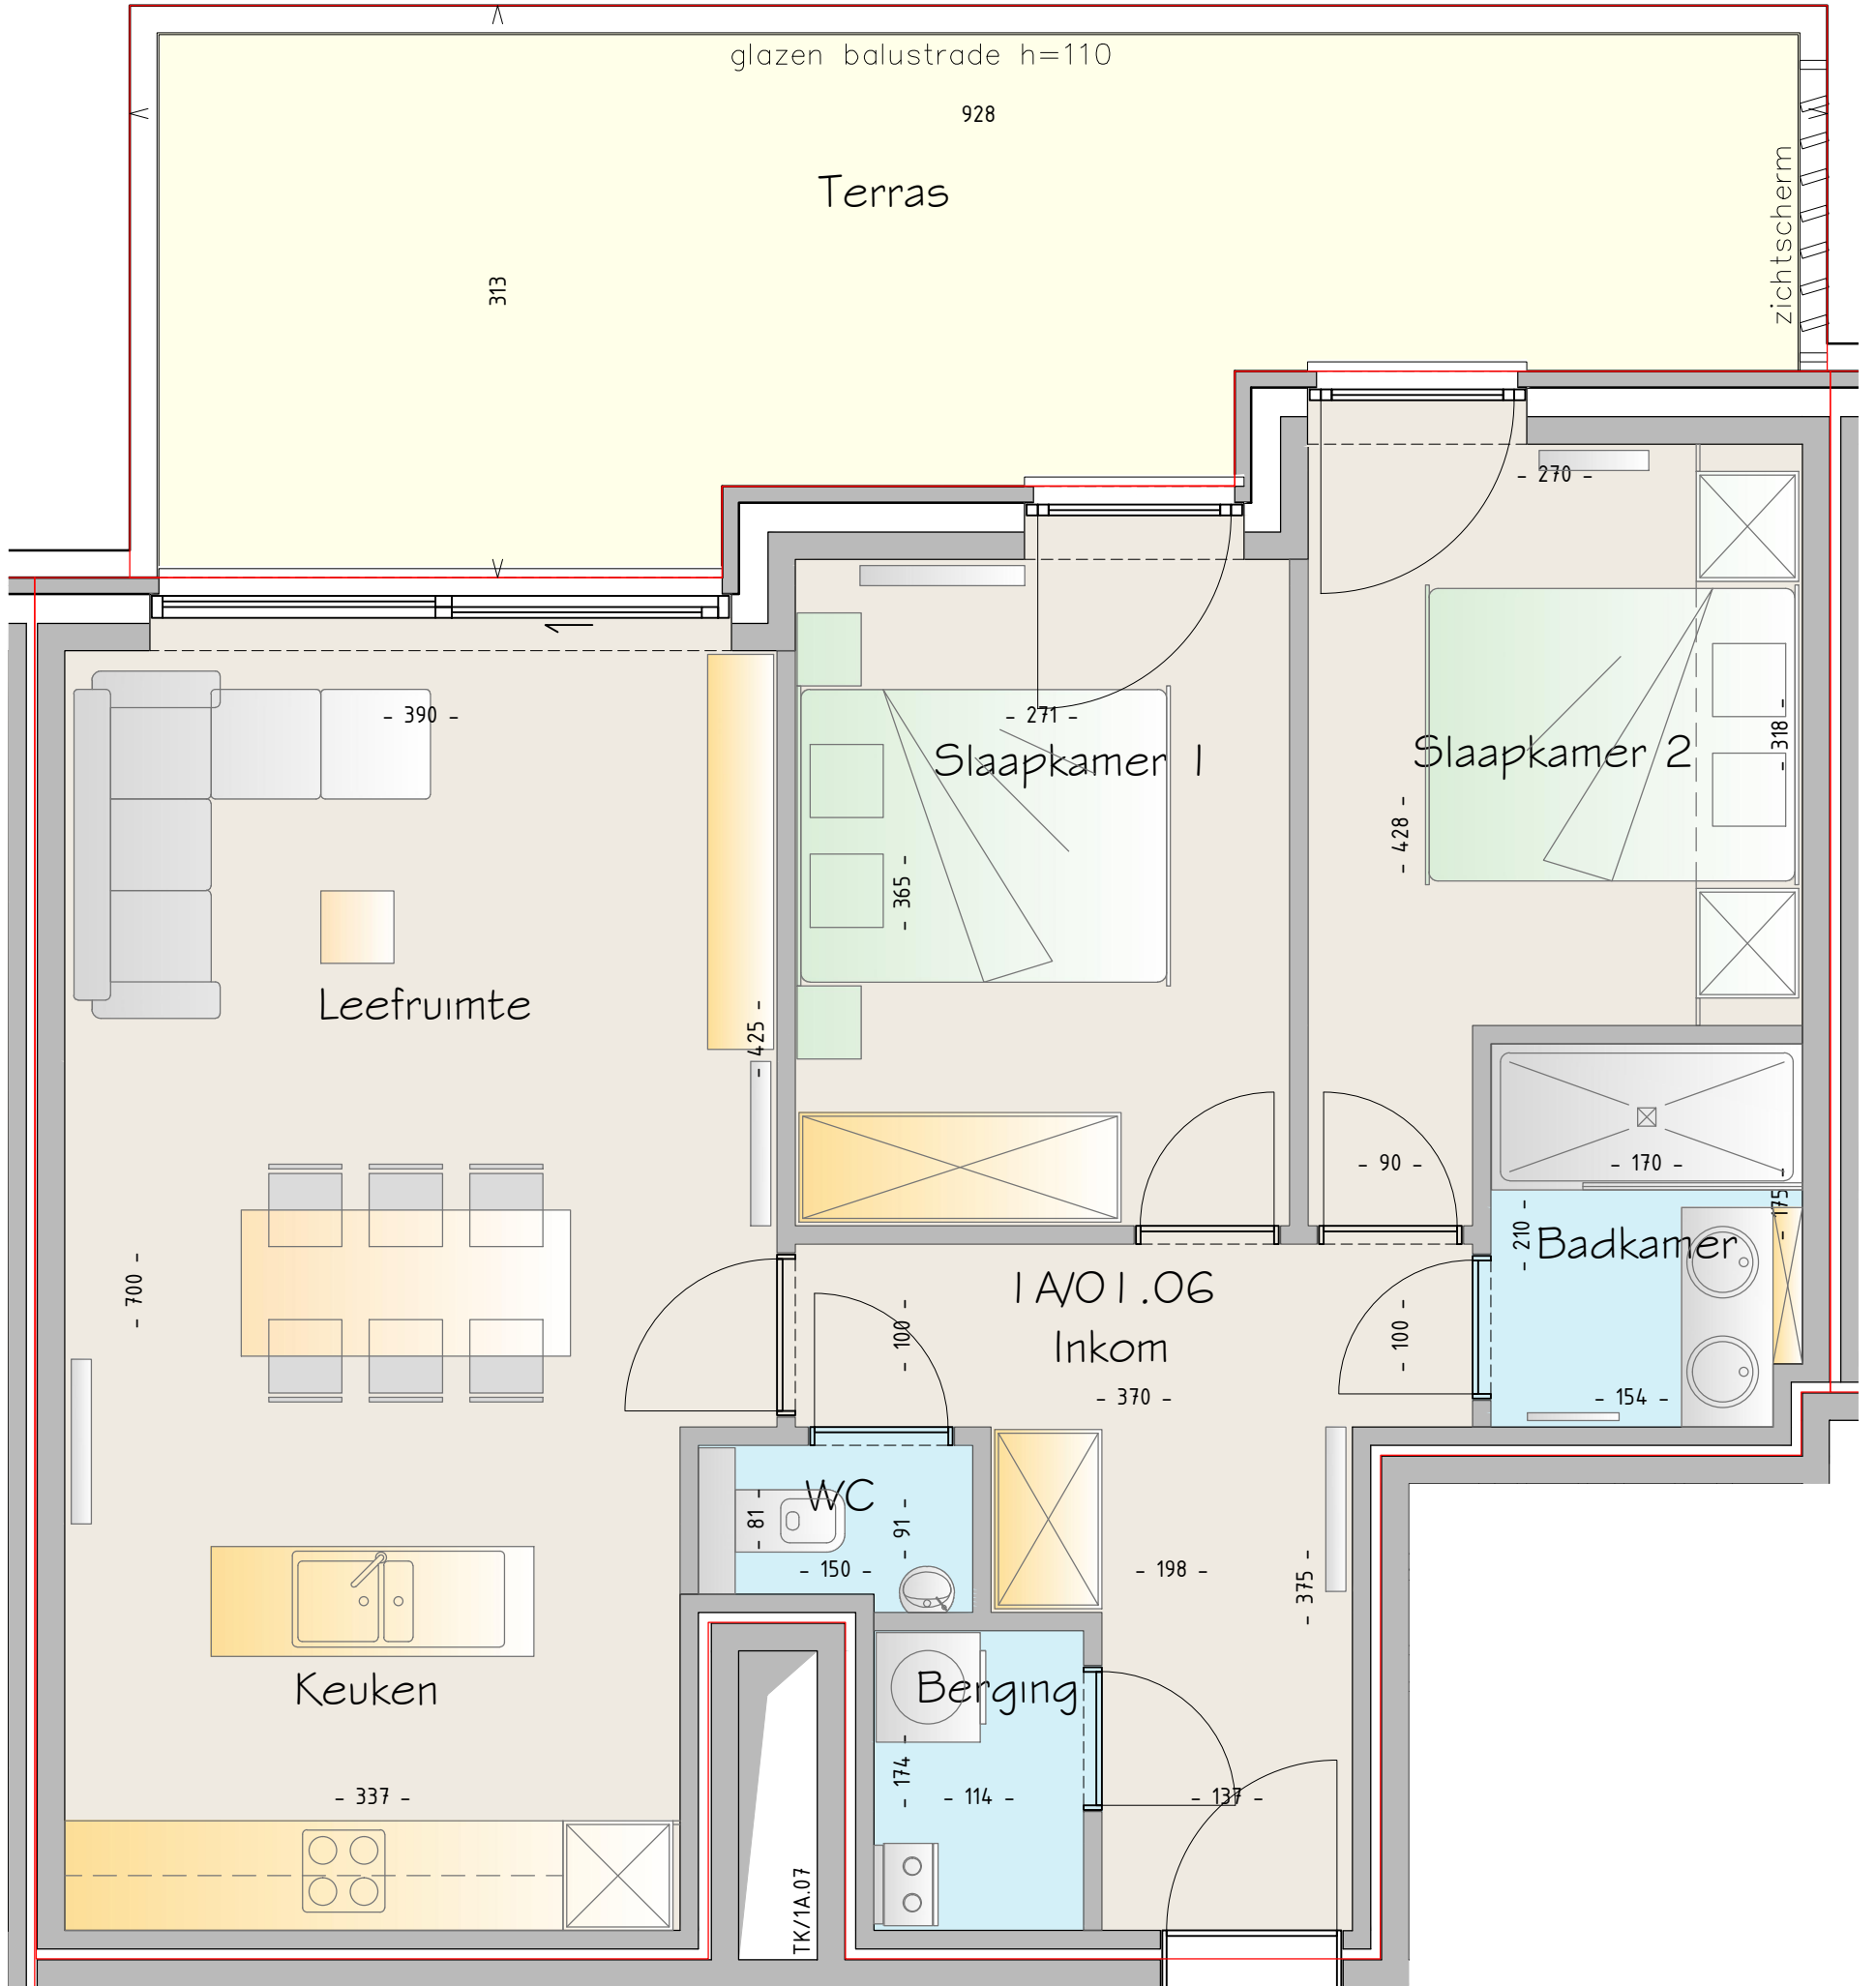

Opp. app.	71.02 m ²
Opp. terras	23.99 m ²
Totaal	95.01 m²

ALBERT I-LAAN