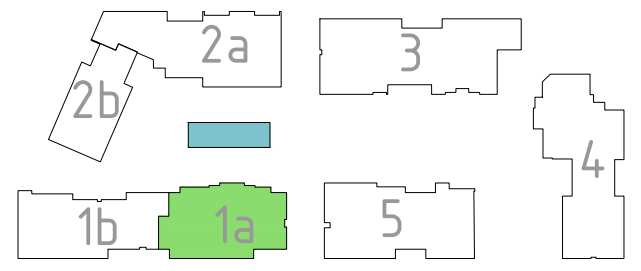

Opp. app.	71.51 m ²
Opp. terras	12.34 m ²
Totaal	83.85 m²

ALBERT I-LAAN