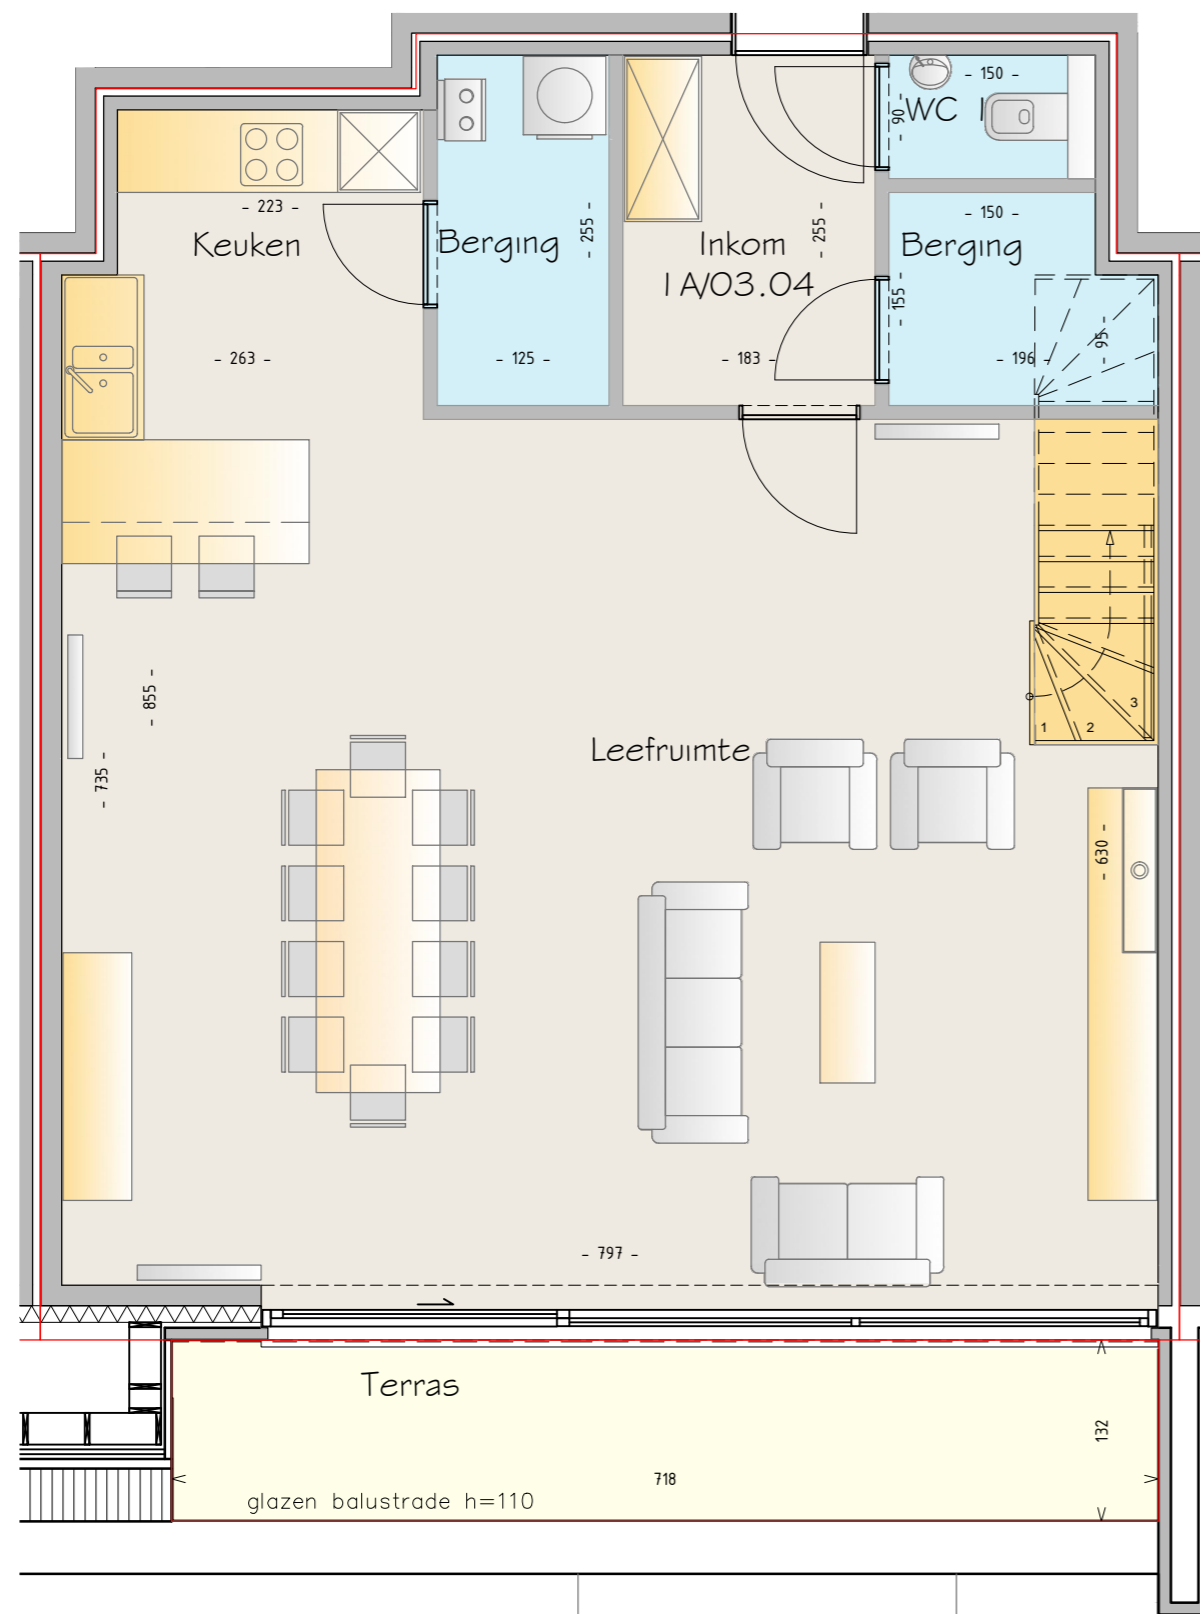

Opp. app.	159.50 m ²
Opp. terras	74.14 m ²
Totaal	233.64 m ²

ALBERT I LAAN

Appartement 1A/03.04

1115_verkoopplannen V3.dwg