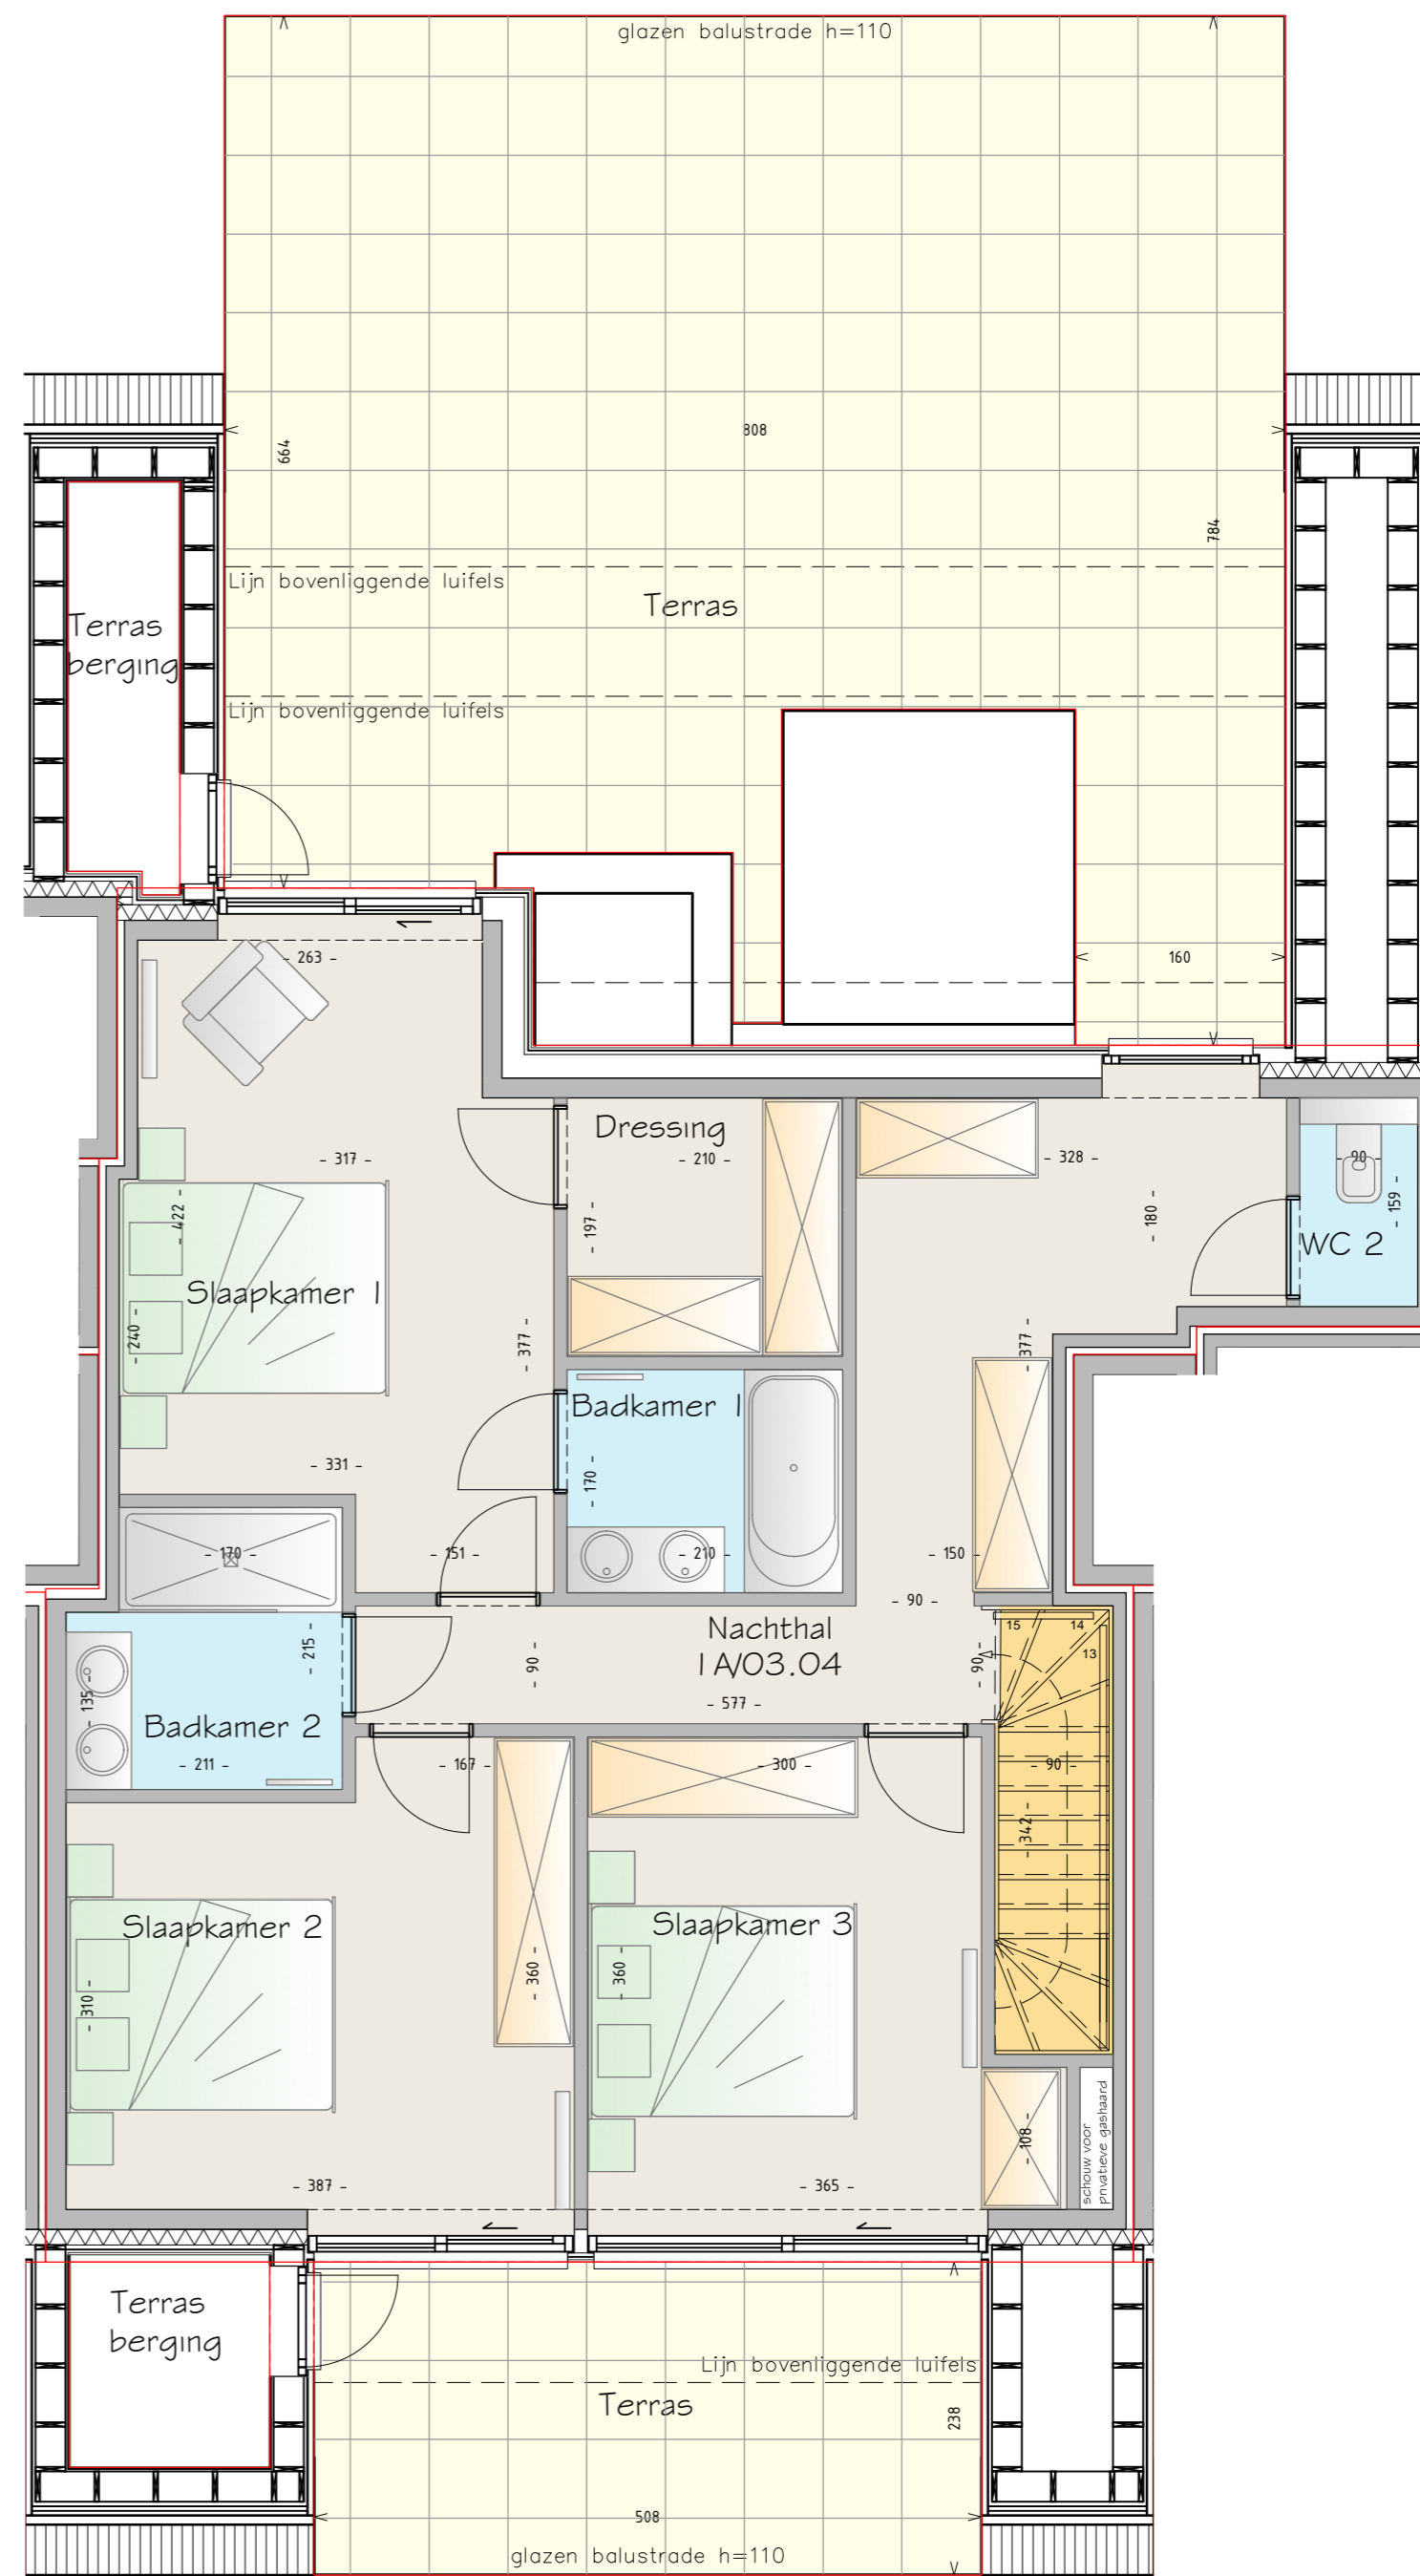

Opp. app.	159.50 m ²
Opp. terras	74.14 m ²
Totaal	233.64 m ²

ALBERT I LAAN

Appartement 1A/03.04

1115_verkoopplannen V3.dwg