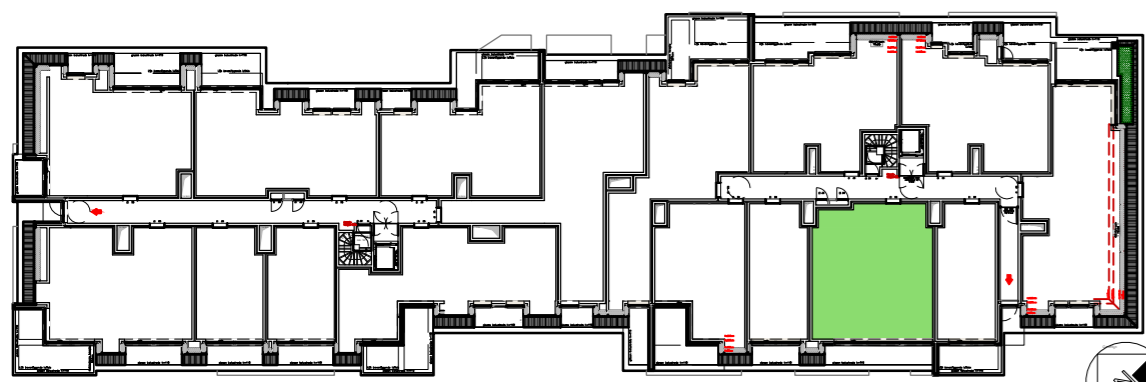

Opp. app.	159.50 m ²
Opp. terras	74.14 m ²
Totaal	233.64 m ²

ALBERT I LAAN

Appartement 1A/03.04

1115_verkoopplannen V3.dwg