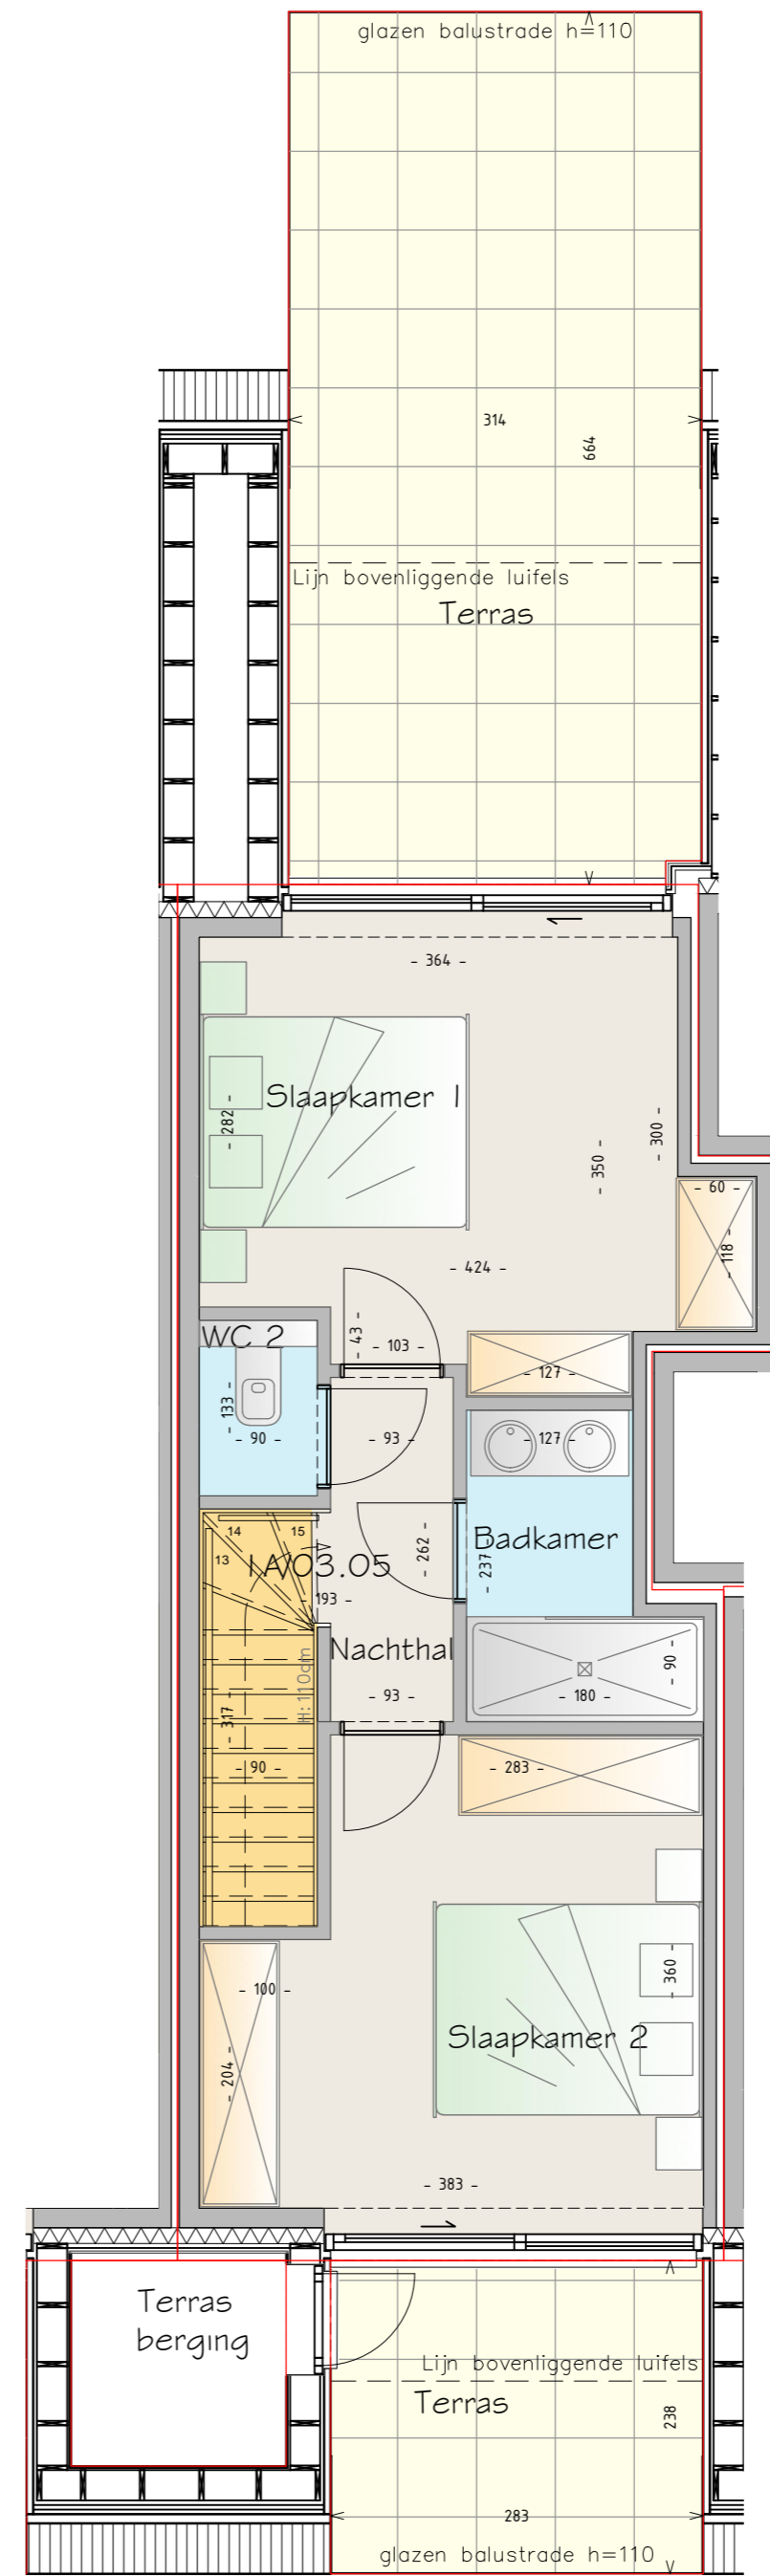

Opp. app.	81.20 m ²
Opp. terras	31.75 m ²
Totaal	112.95 m ²

ALBERT I-LAAN

Appartement 1A/03.05

1115_verkoopsplannen V3.dwg