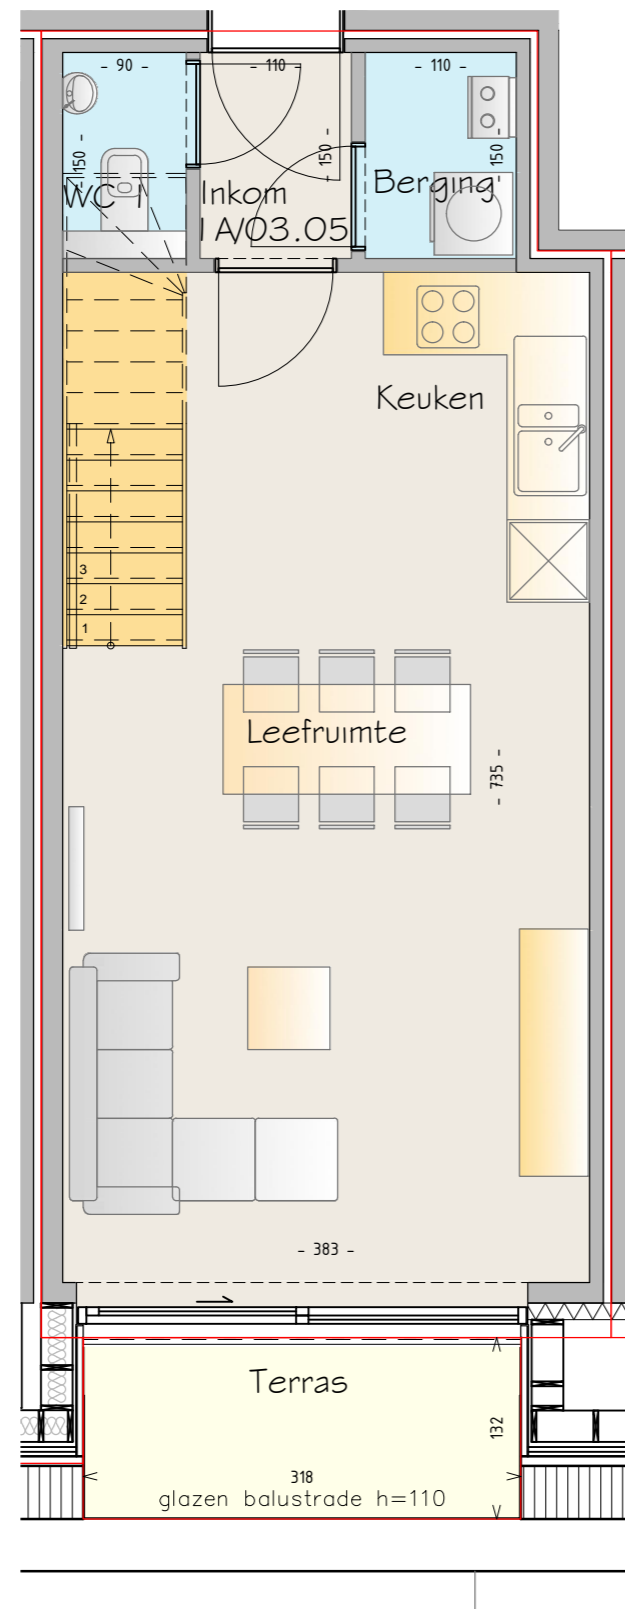

Opp. app.	81.20 m ²
Opp. terras	31.75 m ²
Totaal	112.95 m ²

ALBERT I-LAAN

Appartement 1A/03.05

1115_verkoopsplannen V3.dwg