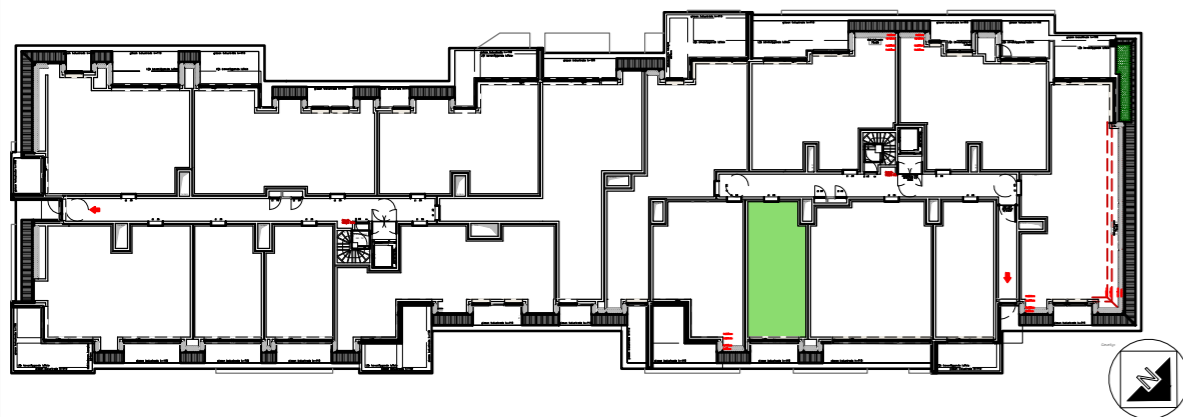

Opp. app.	81.20 m ²
Opp. terras	31.75 m ²
Totaal	112.95 m ²

ALBERT I-LAAN

Appartement 1A/03.05

1115_verkoopsplannen V3.dwg