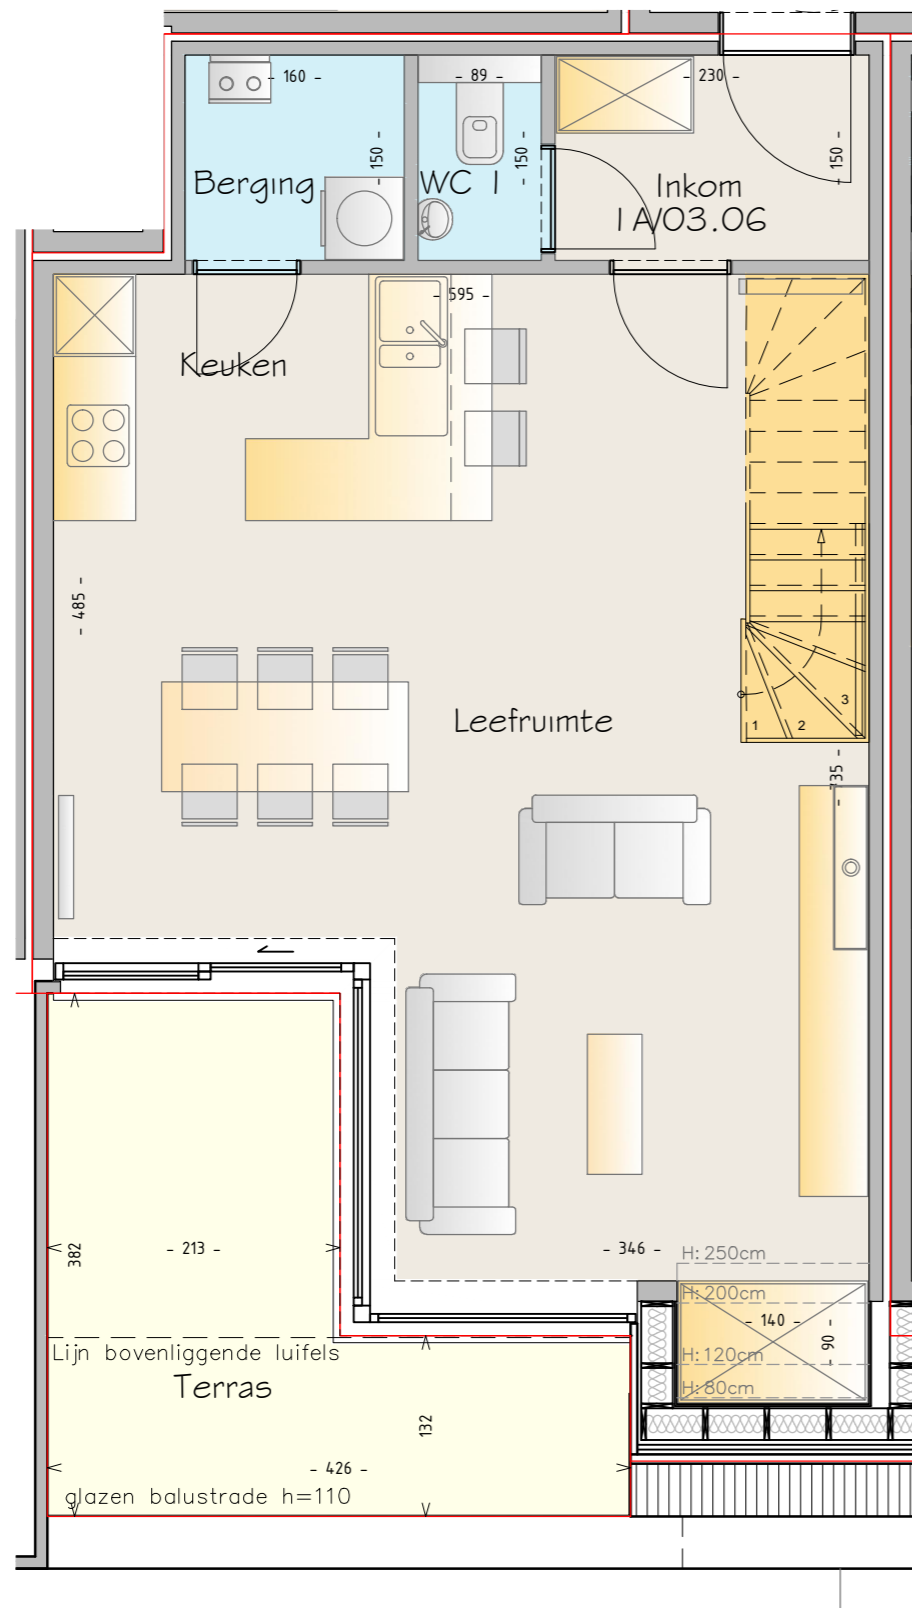

Opp. app.	100.40 m <sup>2</sup>
Opp. terras	39.41 m <sup>2</sup>
Totaal	139.81 m <sup>2</sup>

ALBERT I LAAN

## Appartement 1A/03.06