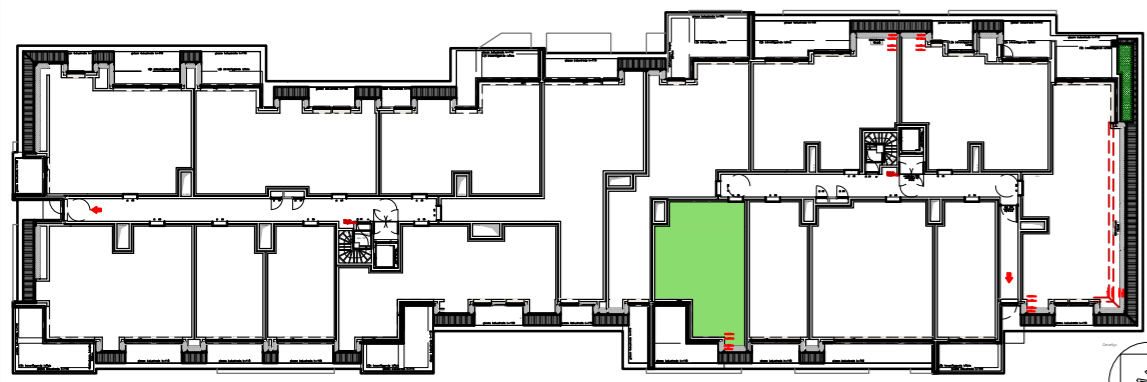

Opp. app.	100.40 m <sup>2</sup>
Opp. terras	39.41 m <sup>2</sup>
Totaal	139.81 m <sup>2</sup>

ALBERT I LAAN