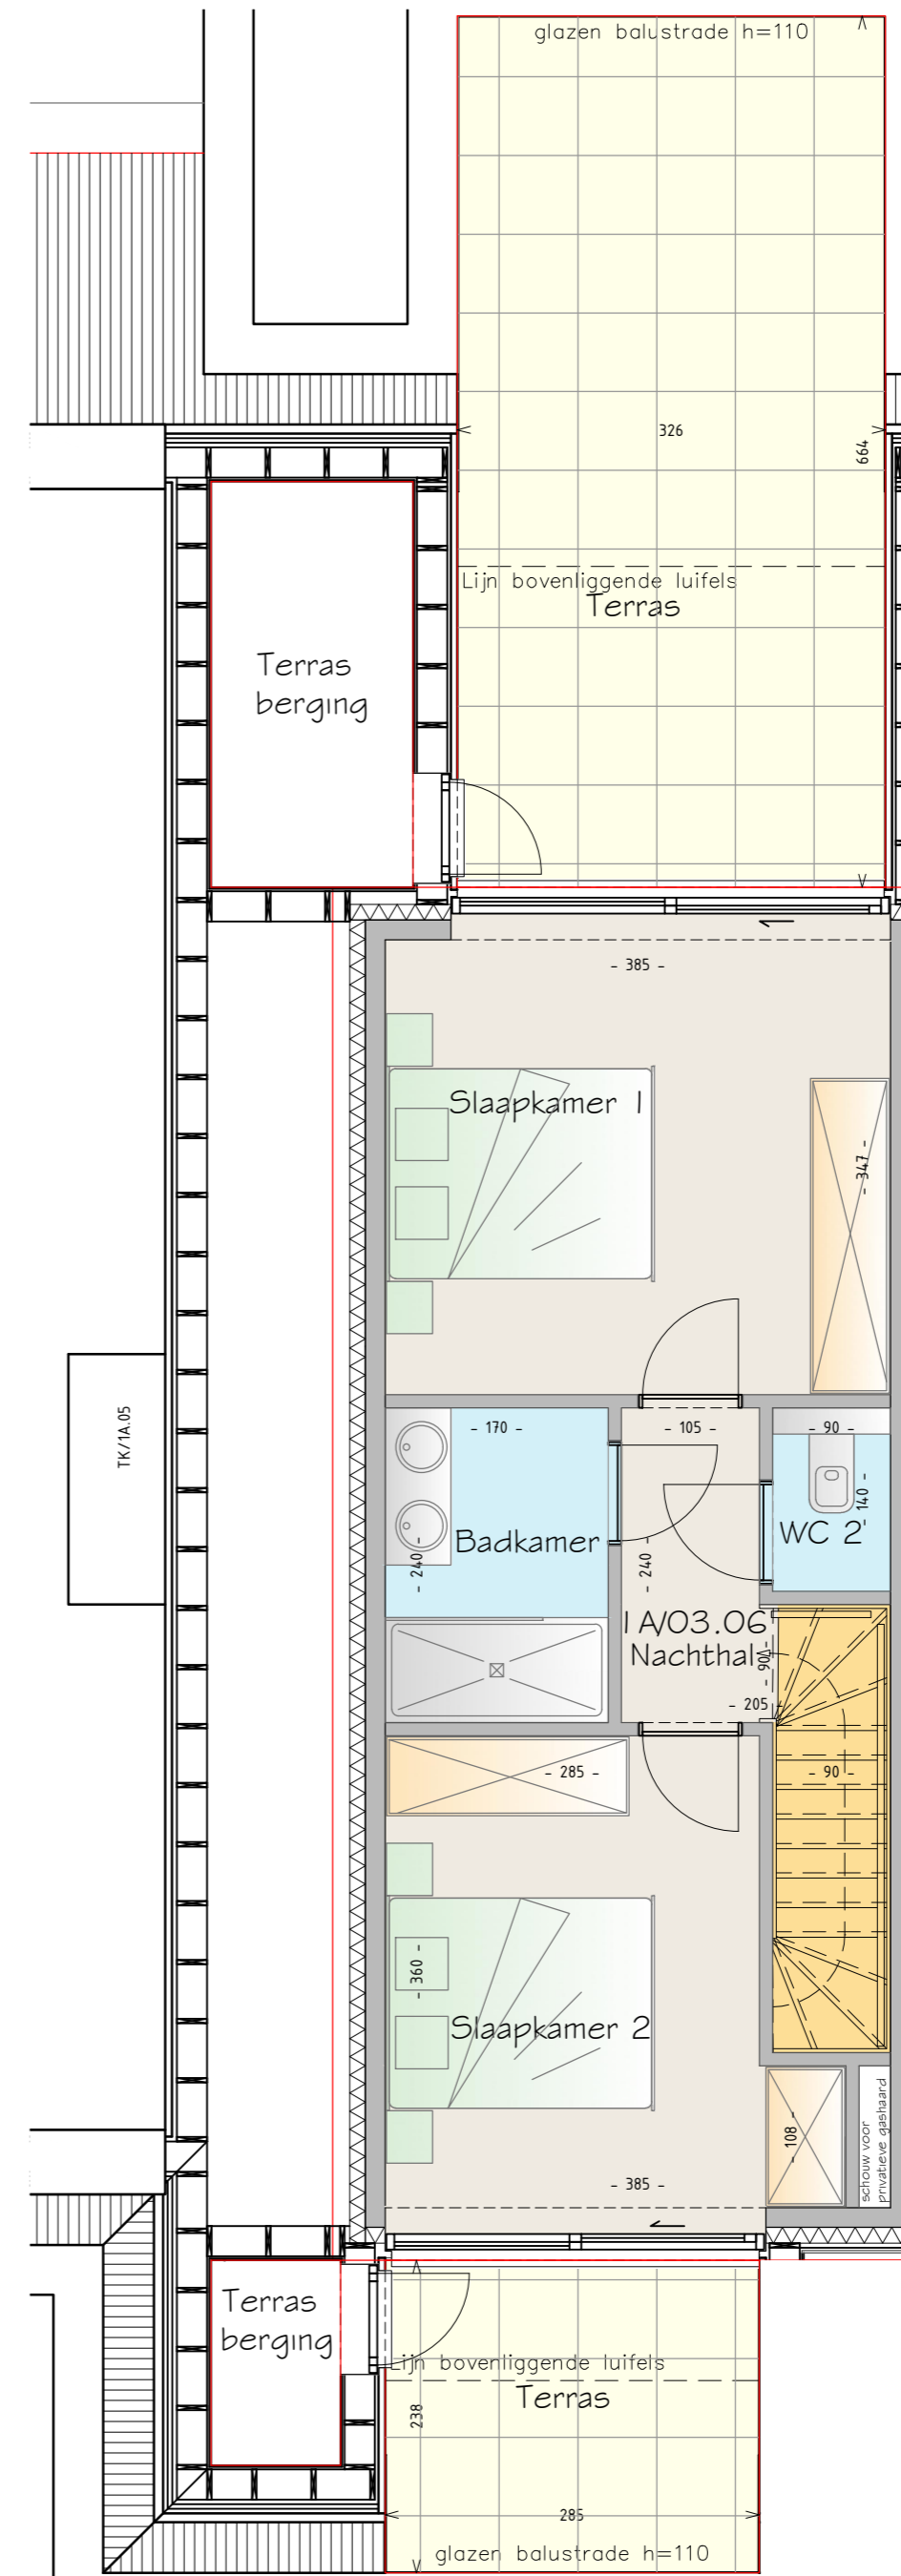

Opp. app.	100.40 m <sup>2</sup>
Opp. terras	39.41 m <sup>2</sup>
Totaal	139.81 m <sup>2</sup>

ALBERT I LAAN

## Appartement 1A/03.06