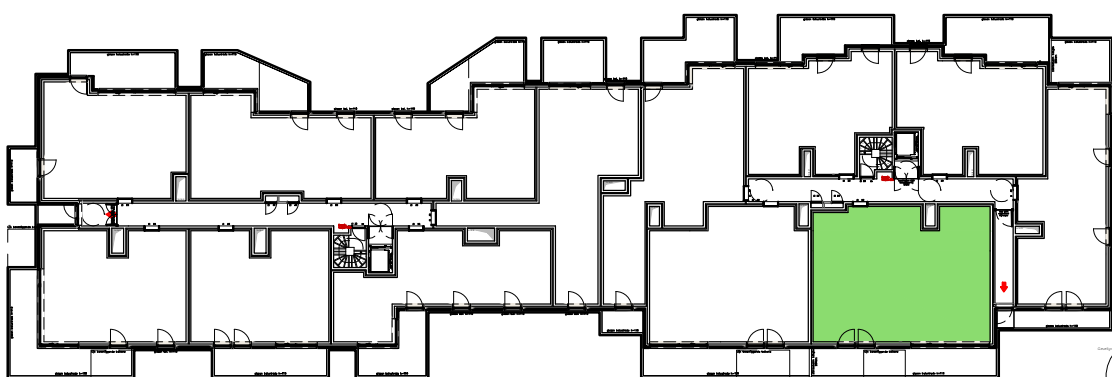

Opp. app.	112.47 m ²
Opp. terras	24.89 m ²
Totaal	137.36 m²

ALBERT I-LAAN