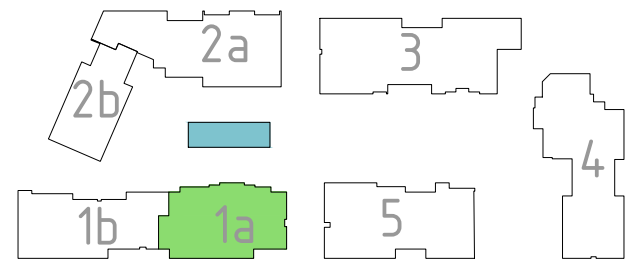

Opp. app.	79.43 m ²
Opp. terras	24.34 m ²
Totaal	103.77 m²

ALBERT I-LAAN