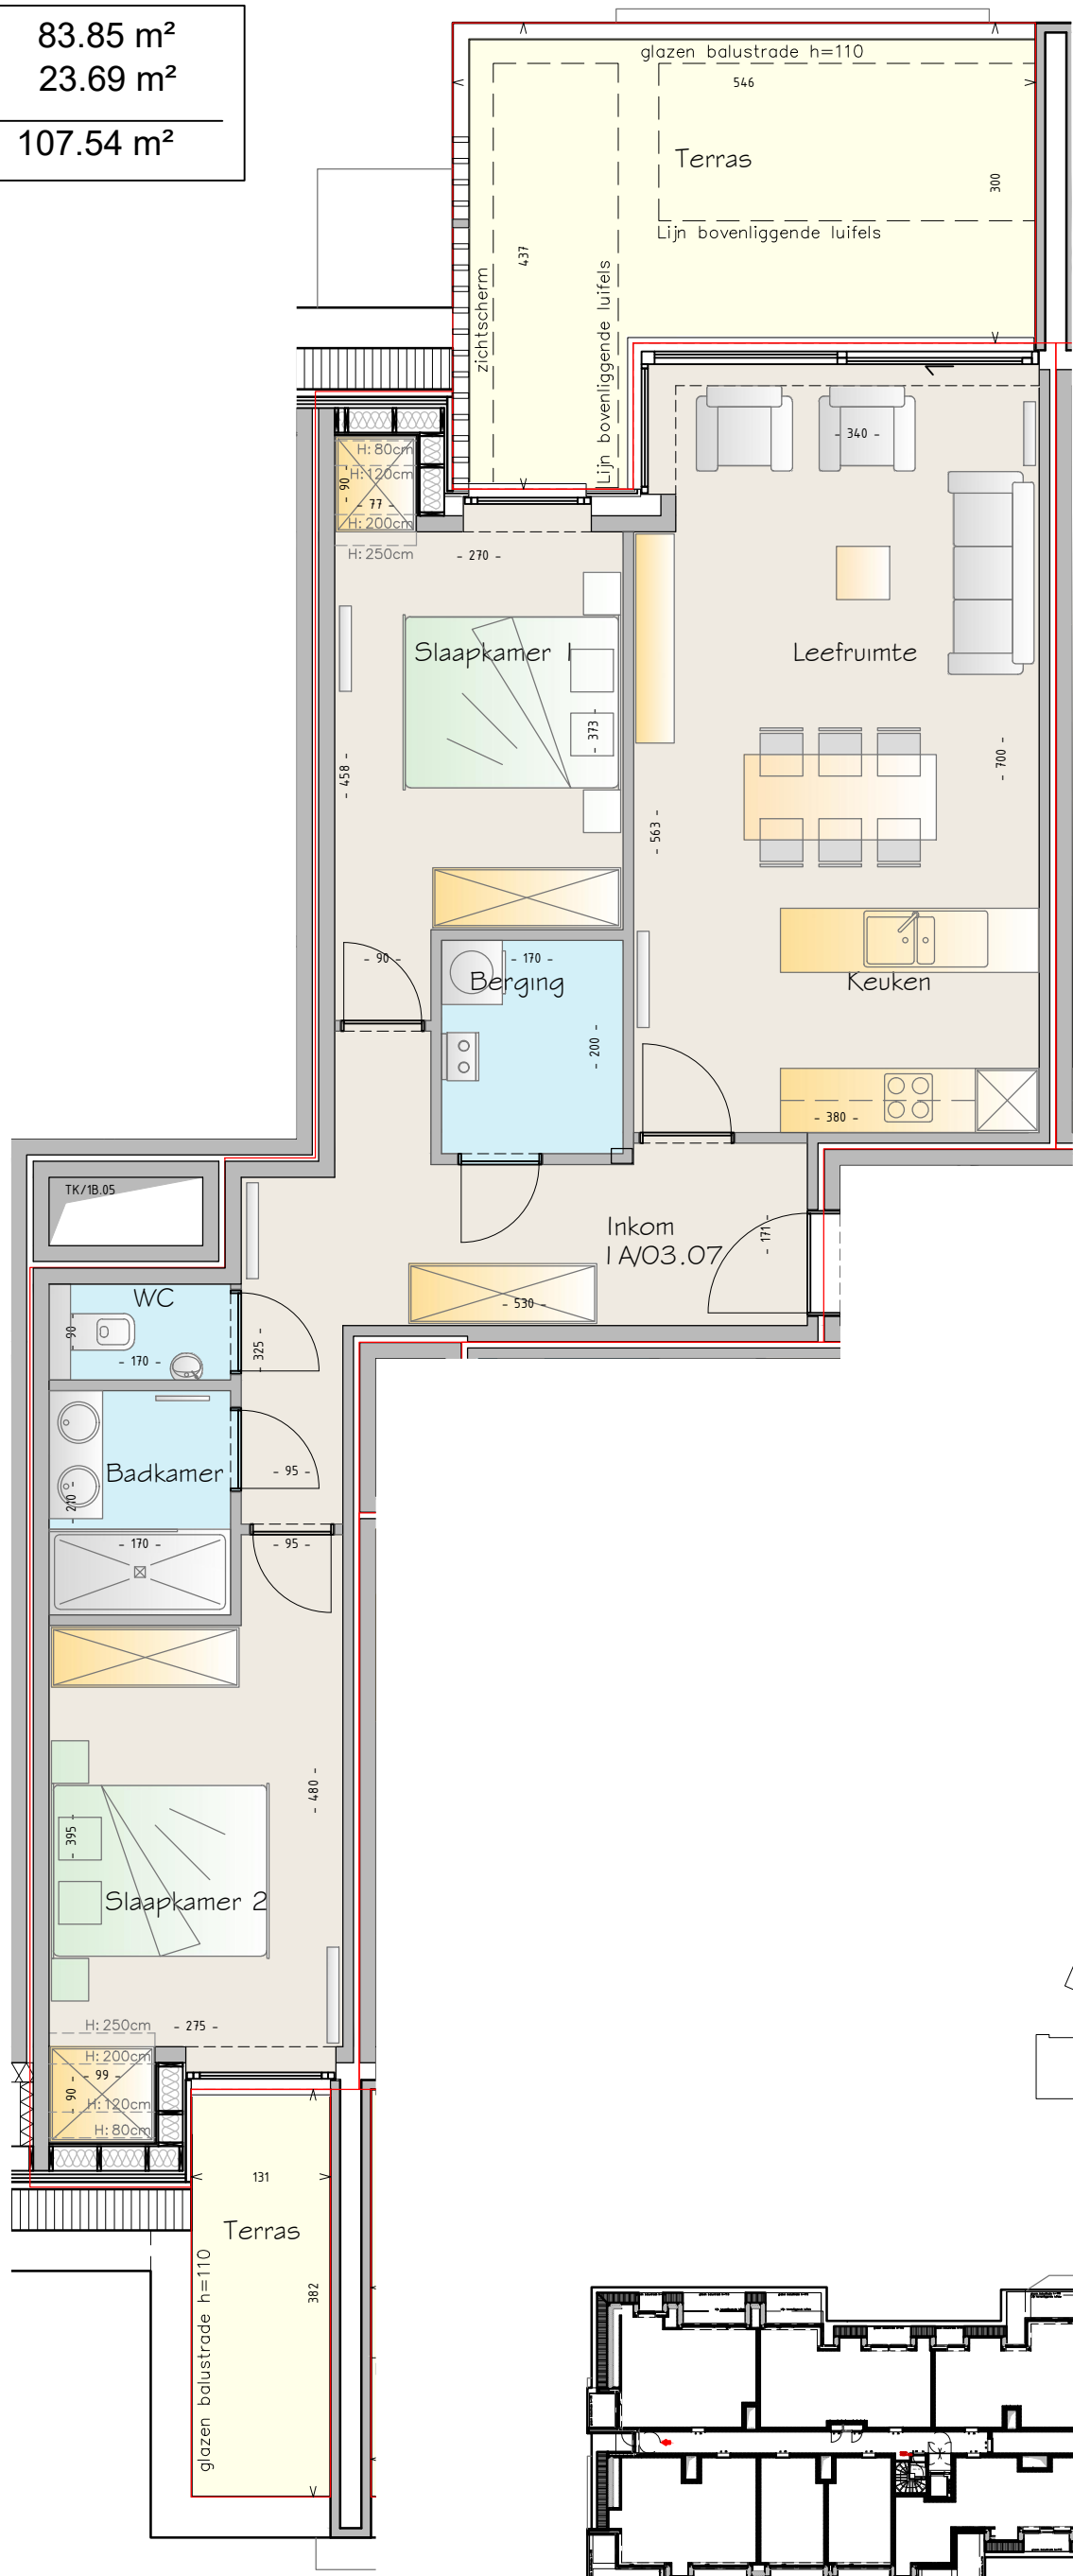

Opp. app.	83.85 m <sup>2</sup>
Opp. terras	23.69 m <sup>2</sup>
<b>Totaal</b>	<b>107.54 m<sup>2</sup></b>

ALBERT I-LAAN