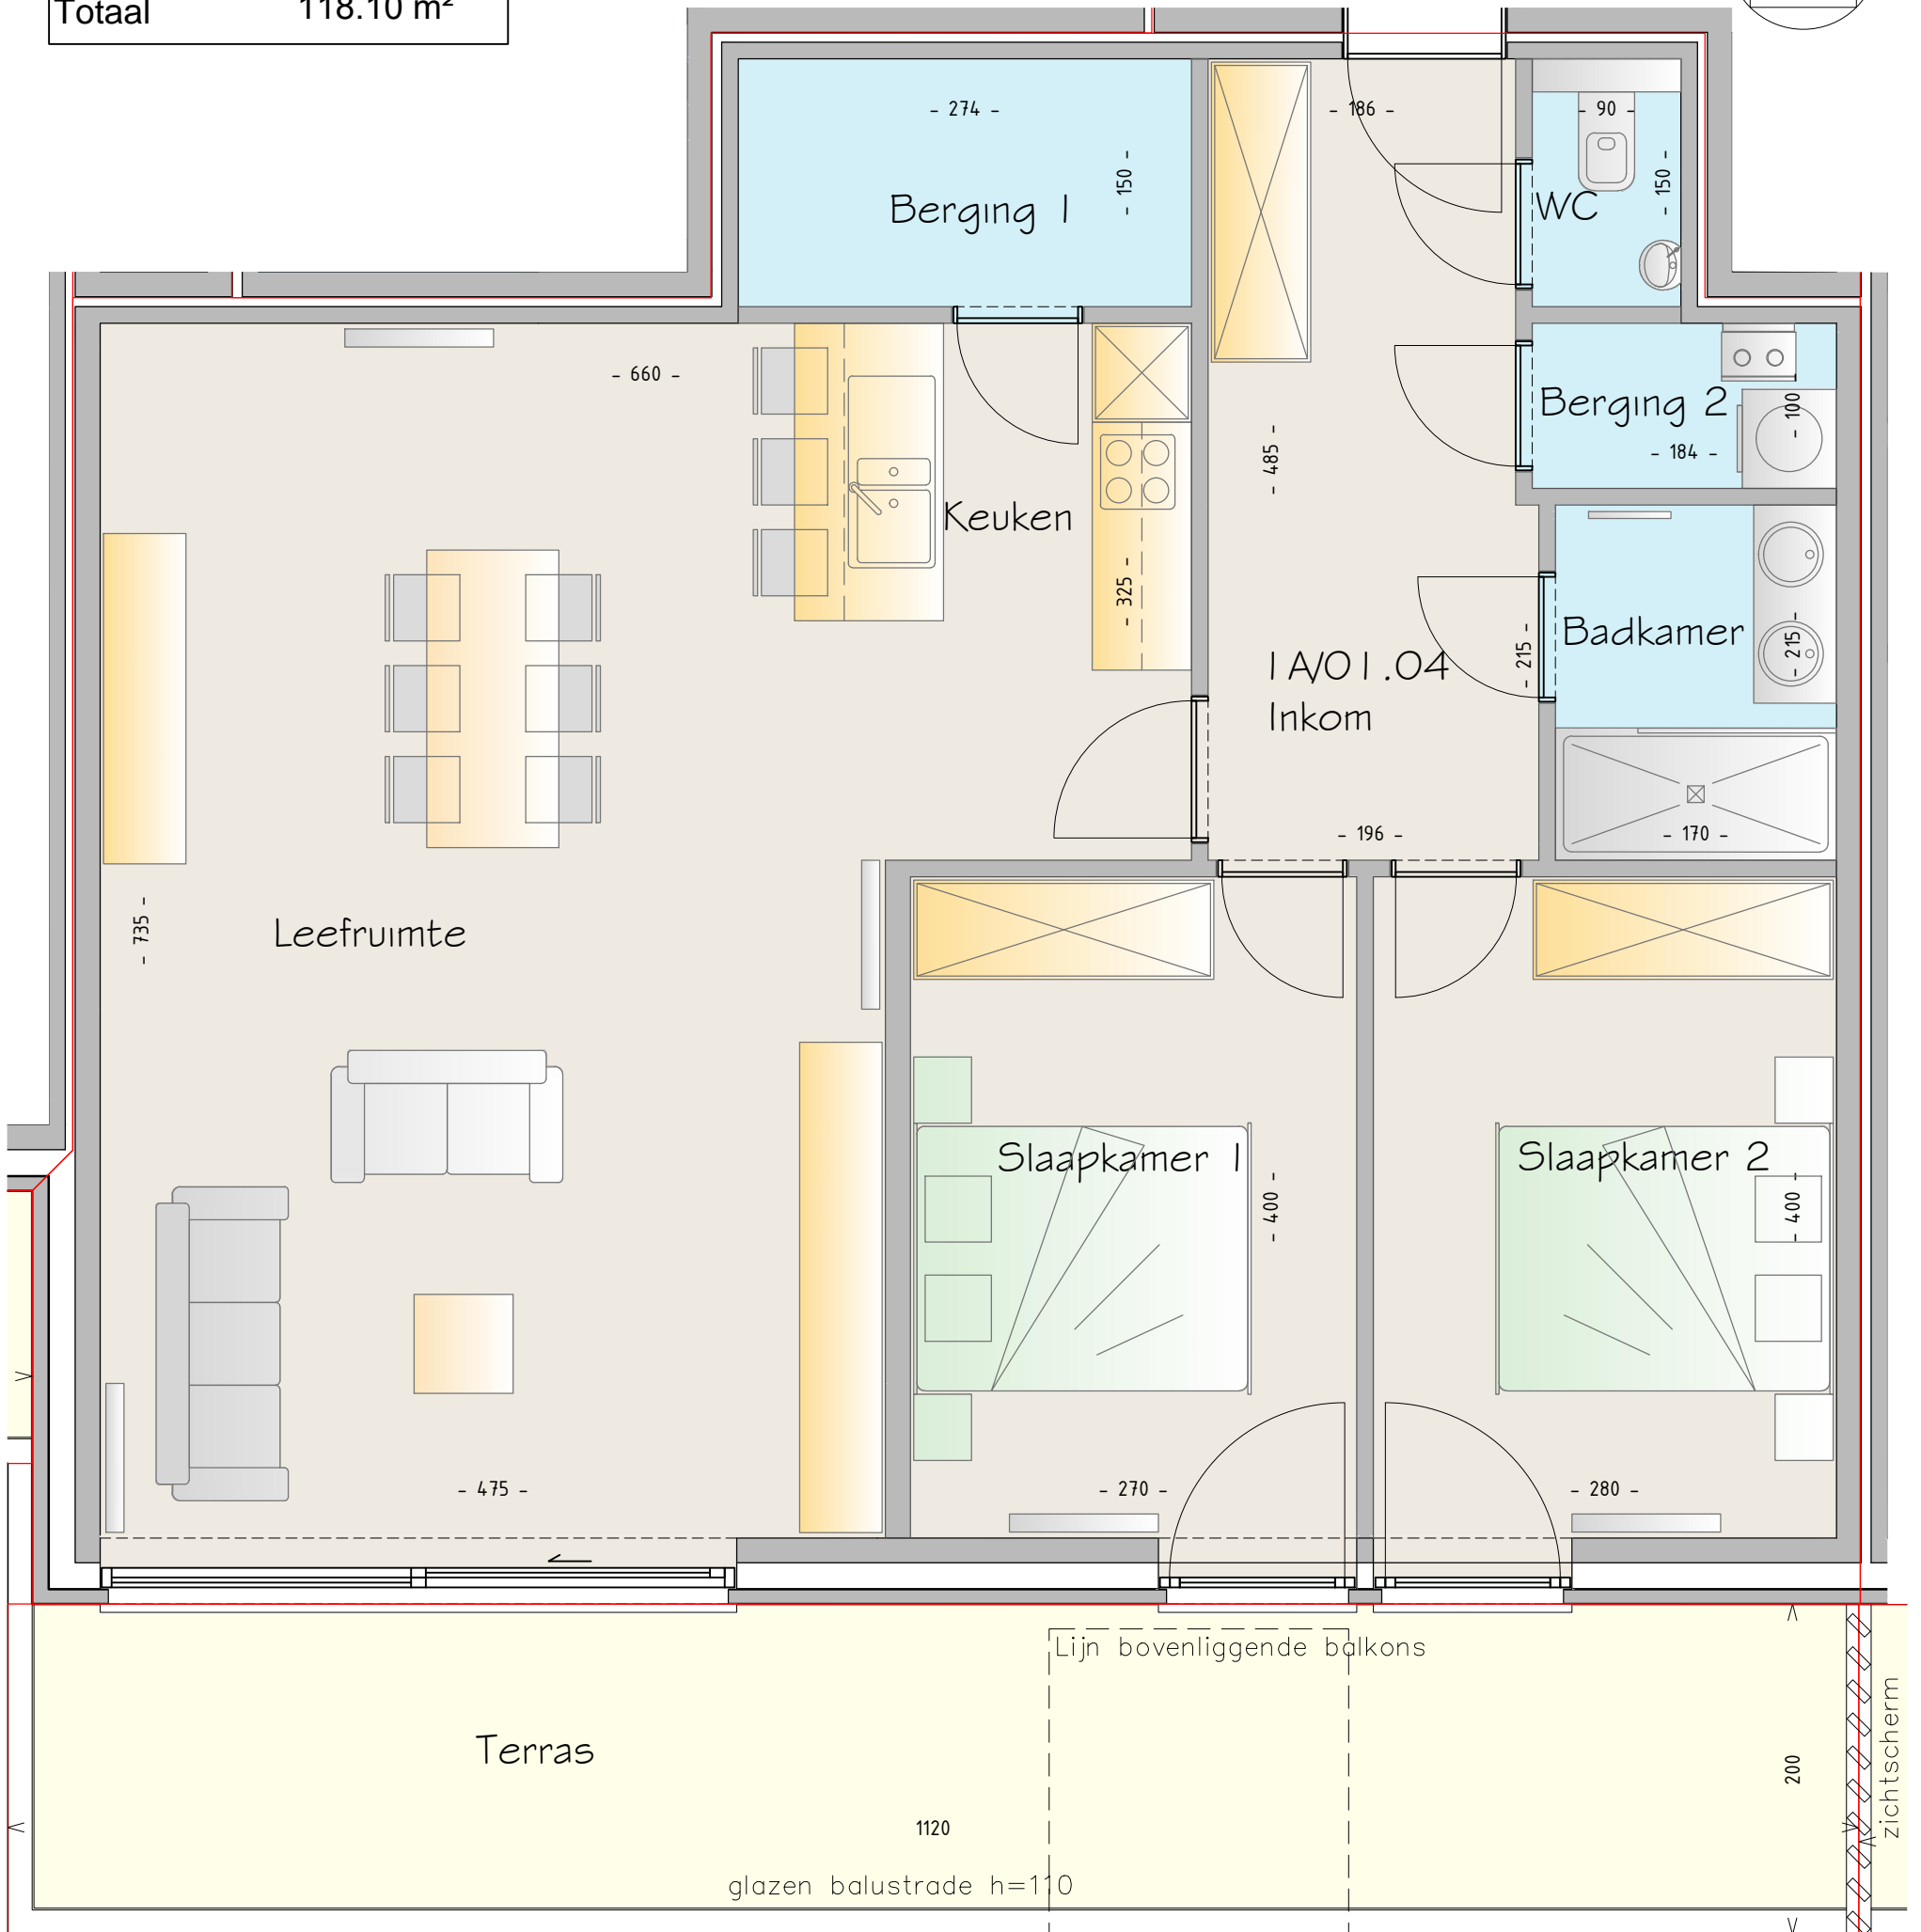

Opp. app.	95.71 m ²
Opp. terras	22.39 m ²
Totaal	118.10 m²

ALBERT I-LAAN