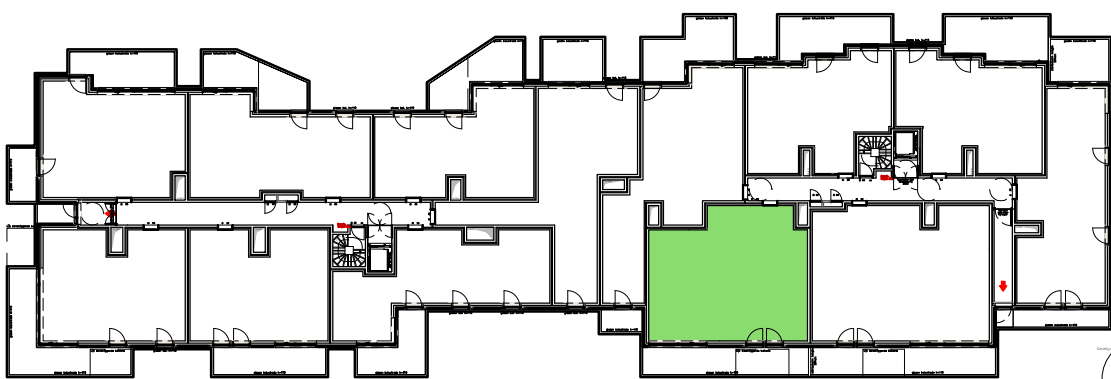

Opp. app.	95.71 m ²
Opp. terras	22.39 m ²
Totaal	118.10 m²

ALBERT I-LAAN