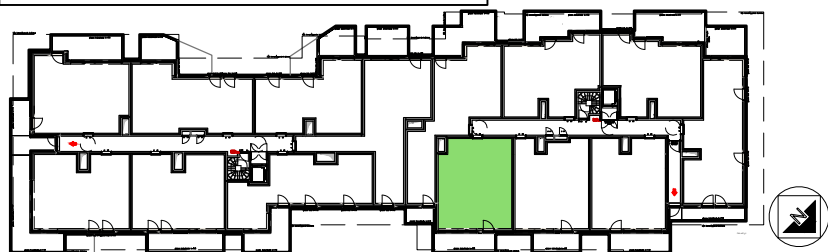

Opp. app.	71.44 m ²
Opp. terras	12.60 m ²
Totaal	84.04 m²

ALBERT I-LAAN