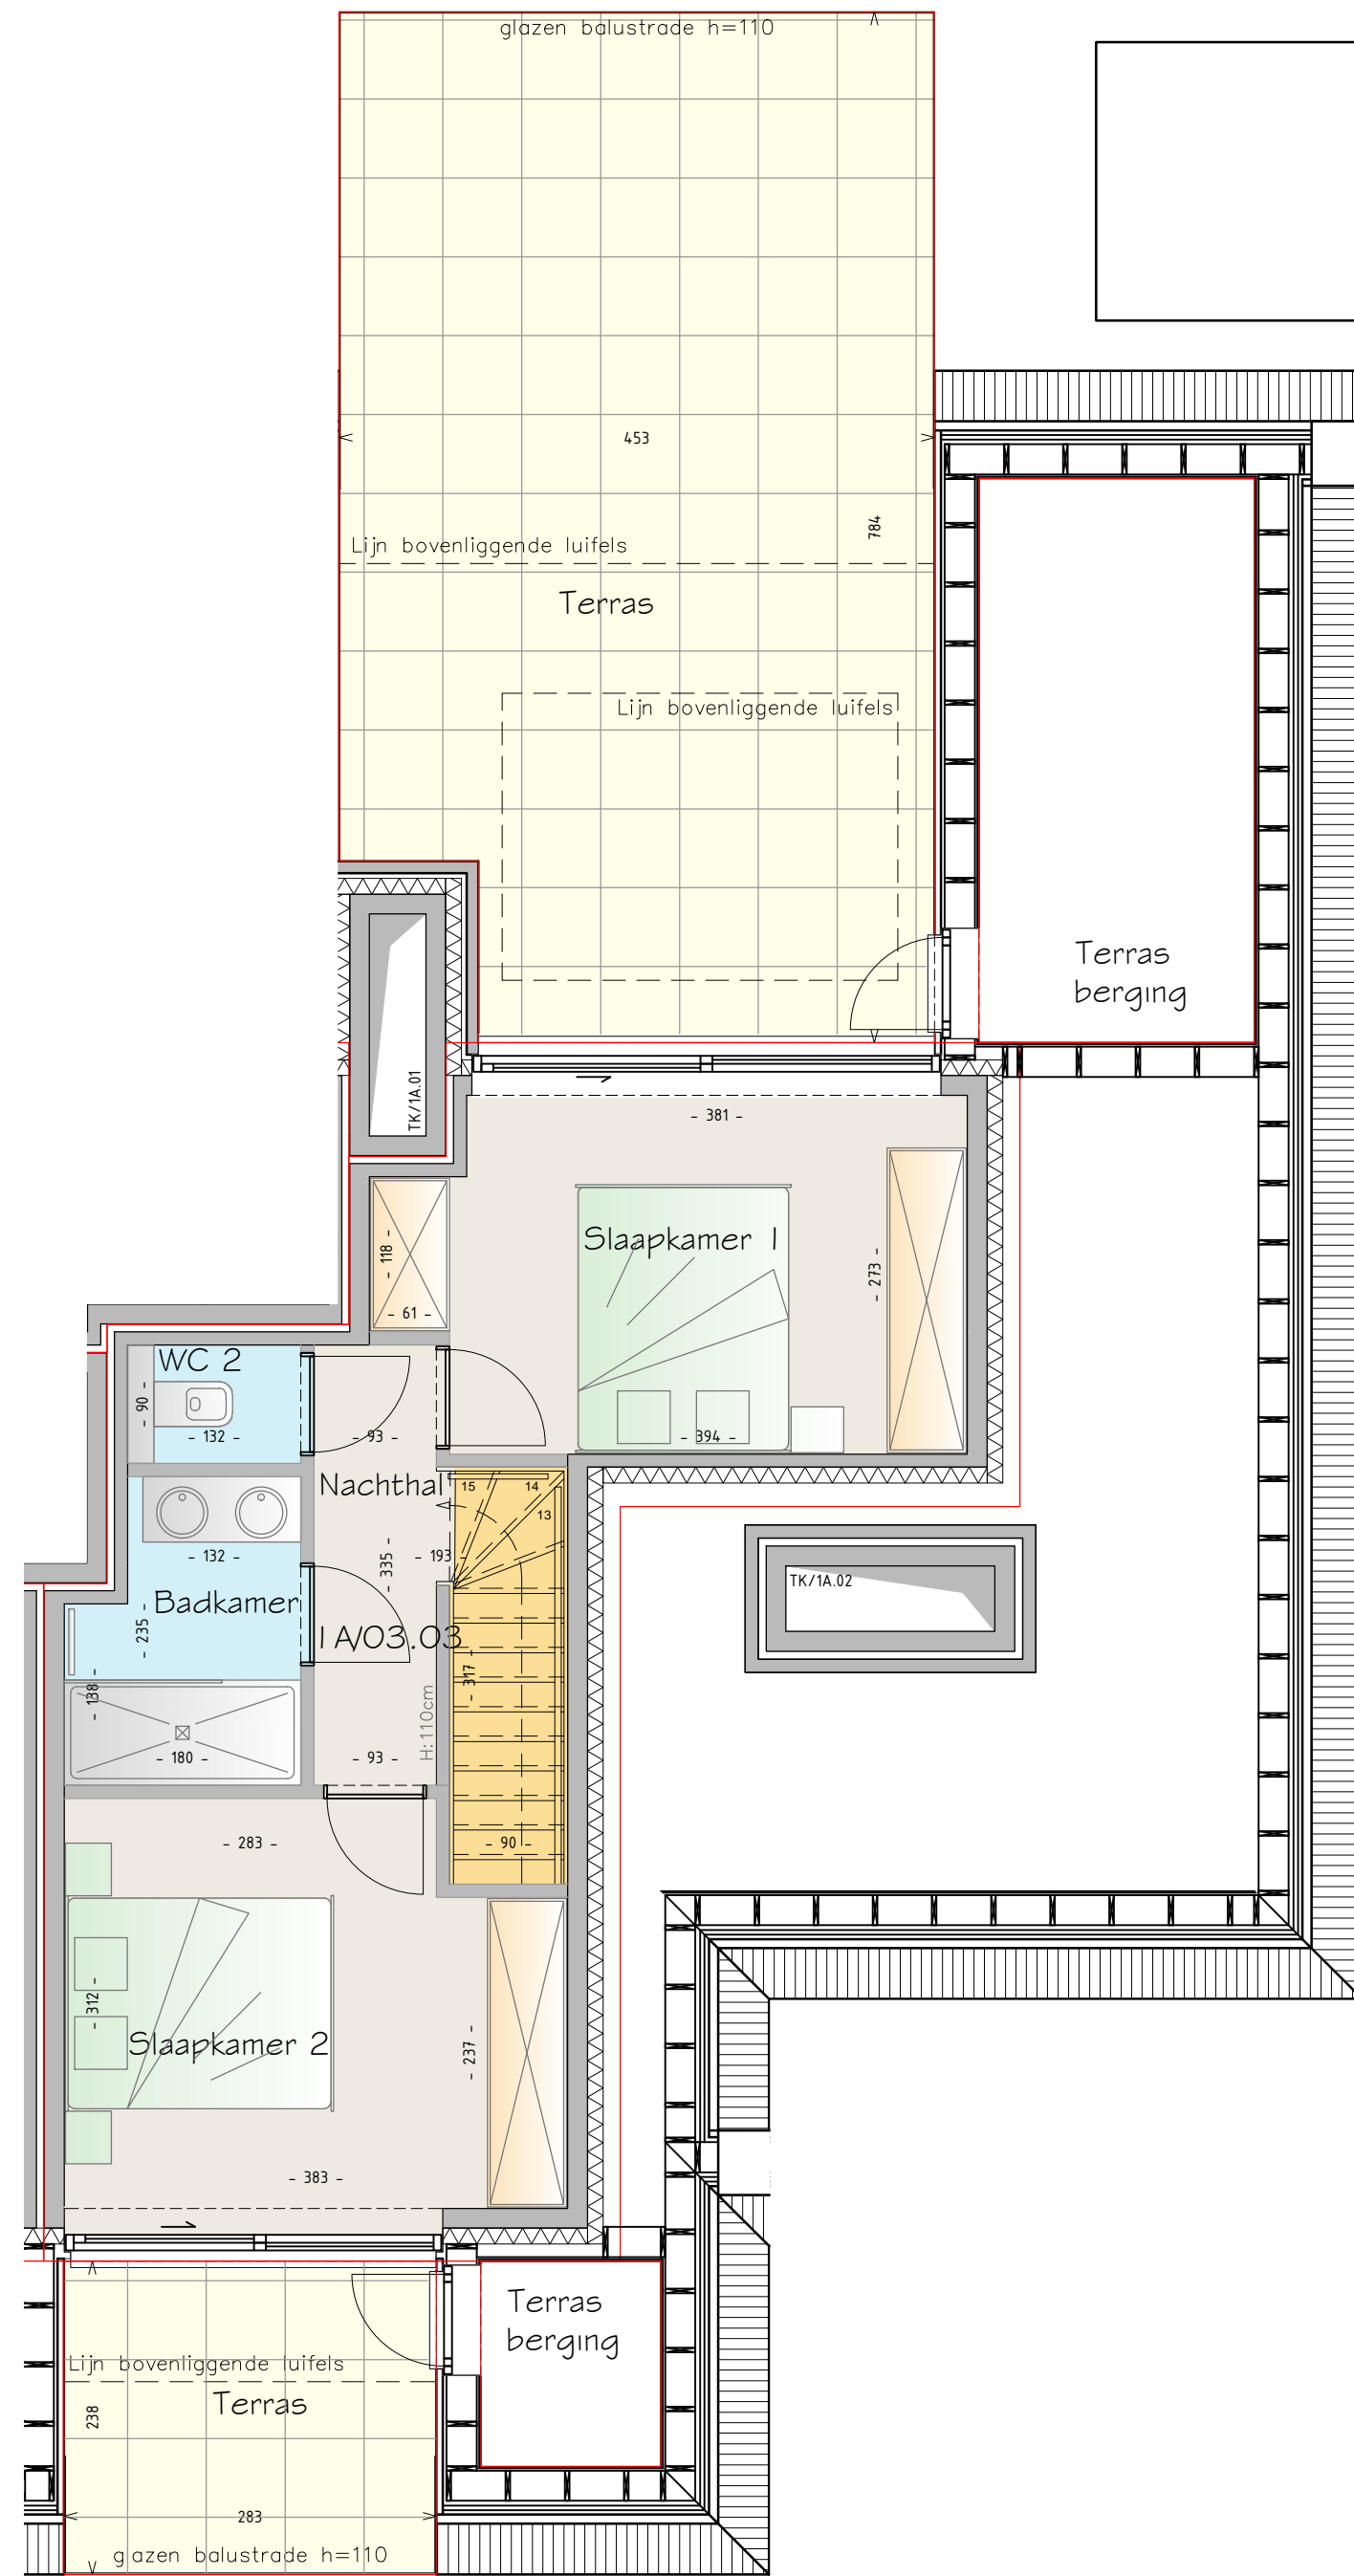

Opp. app.	84.10 m <sup>2</sup>
Opp. terras	49.46 m <sup>2</sup>
Totaal	133.56 m <sup>2</sup>

ALBERT I-LAAN

### Appartement 1A/03.03

1115\_verkoopsplannen V3.dwg