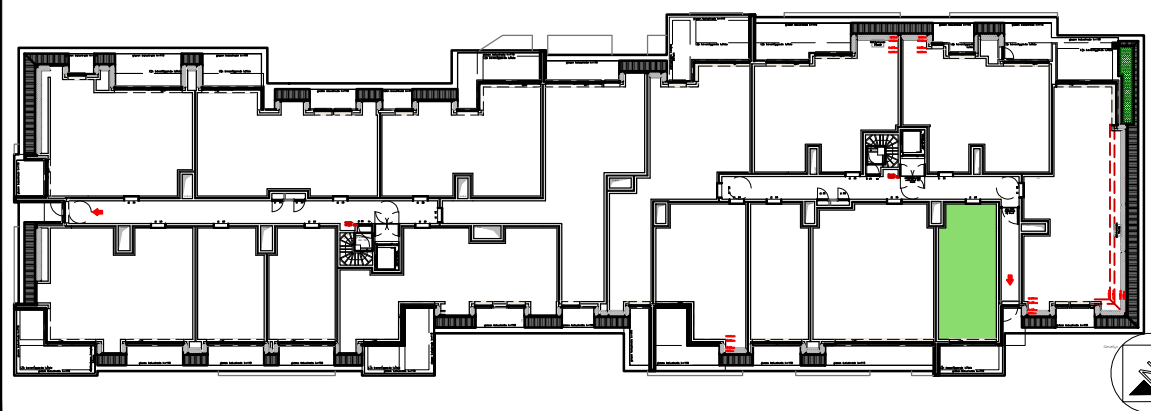

Opp. app.	84.10 m <sup>2</sup>
Opp. terras	49.46 m <sup>2</sup>
Totaal	133.56 m <sup>2</sup>

ALBERT I-LAAN