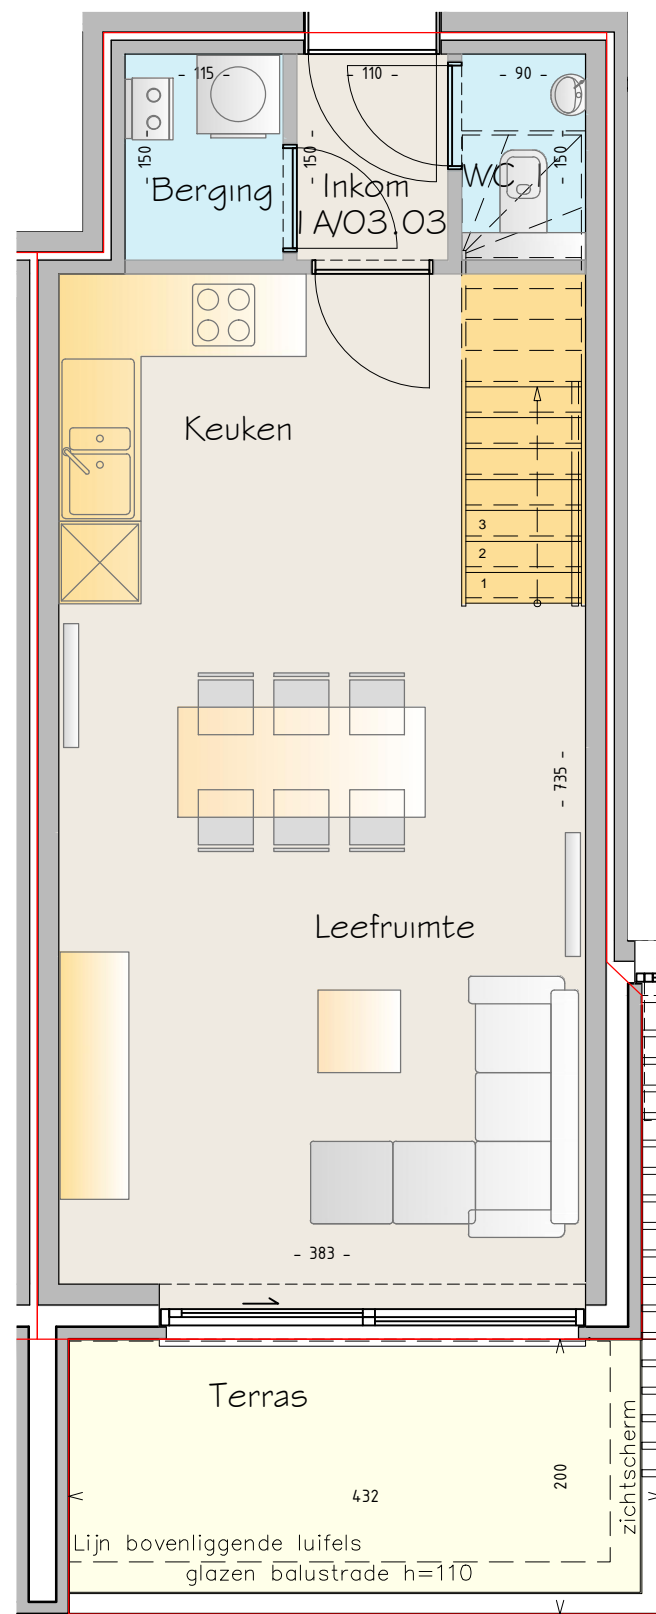

Opp. app.	84.10 m <sup>2</sup>
Opp. terras	49.46 m <sup>2</sup>
Totaal	133.56 m <sup>2</sup>

ALBERT I-LAAN

### Appartement 1A/03.03

1115\_verkoopsplannen V3.dwg