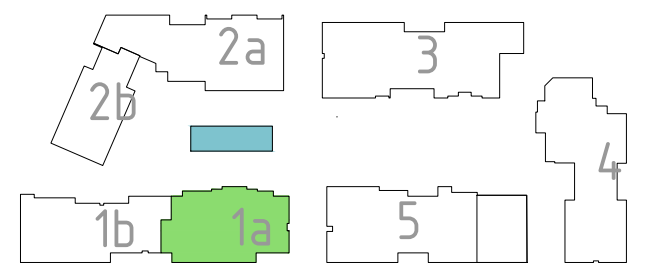

Opp. app.	82.18 m ²
Opp. terras	20.94 m ²
Totaal	103.12 m²

ALBERT I-LAAN