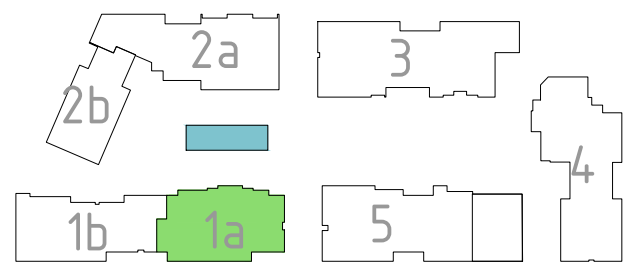

Opp. app.	71.51 m ²
Opp. terras	12.22 m ²
Totaal	83.73 m²

ALBERT I-LAAN