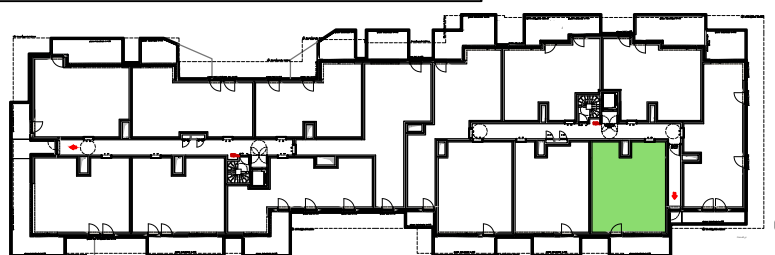

Opp. app.	71.51 m ²
Opp. terras	12.22 m ²
Totaal	83.73 m²

ALBERT I-LAAN