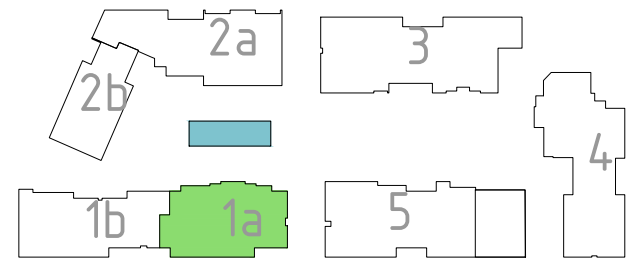

Opp. app.	79.43 m ²
Opp. terras	24.50 m ²
Totaal	103.93 m²

ALBERT I-LAAN