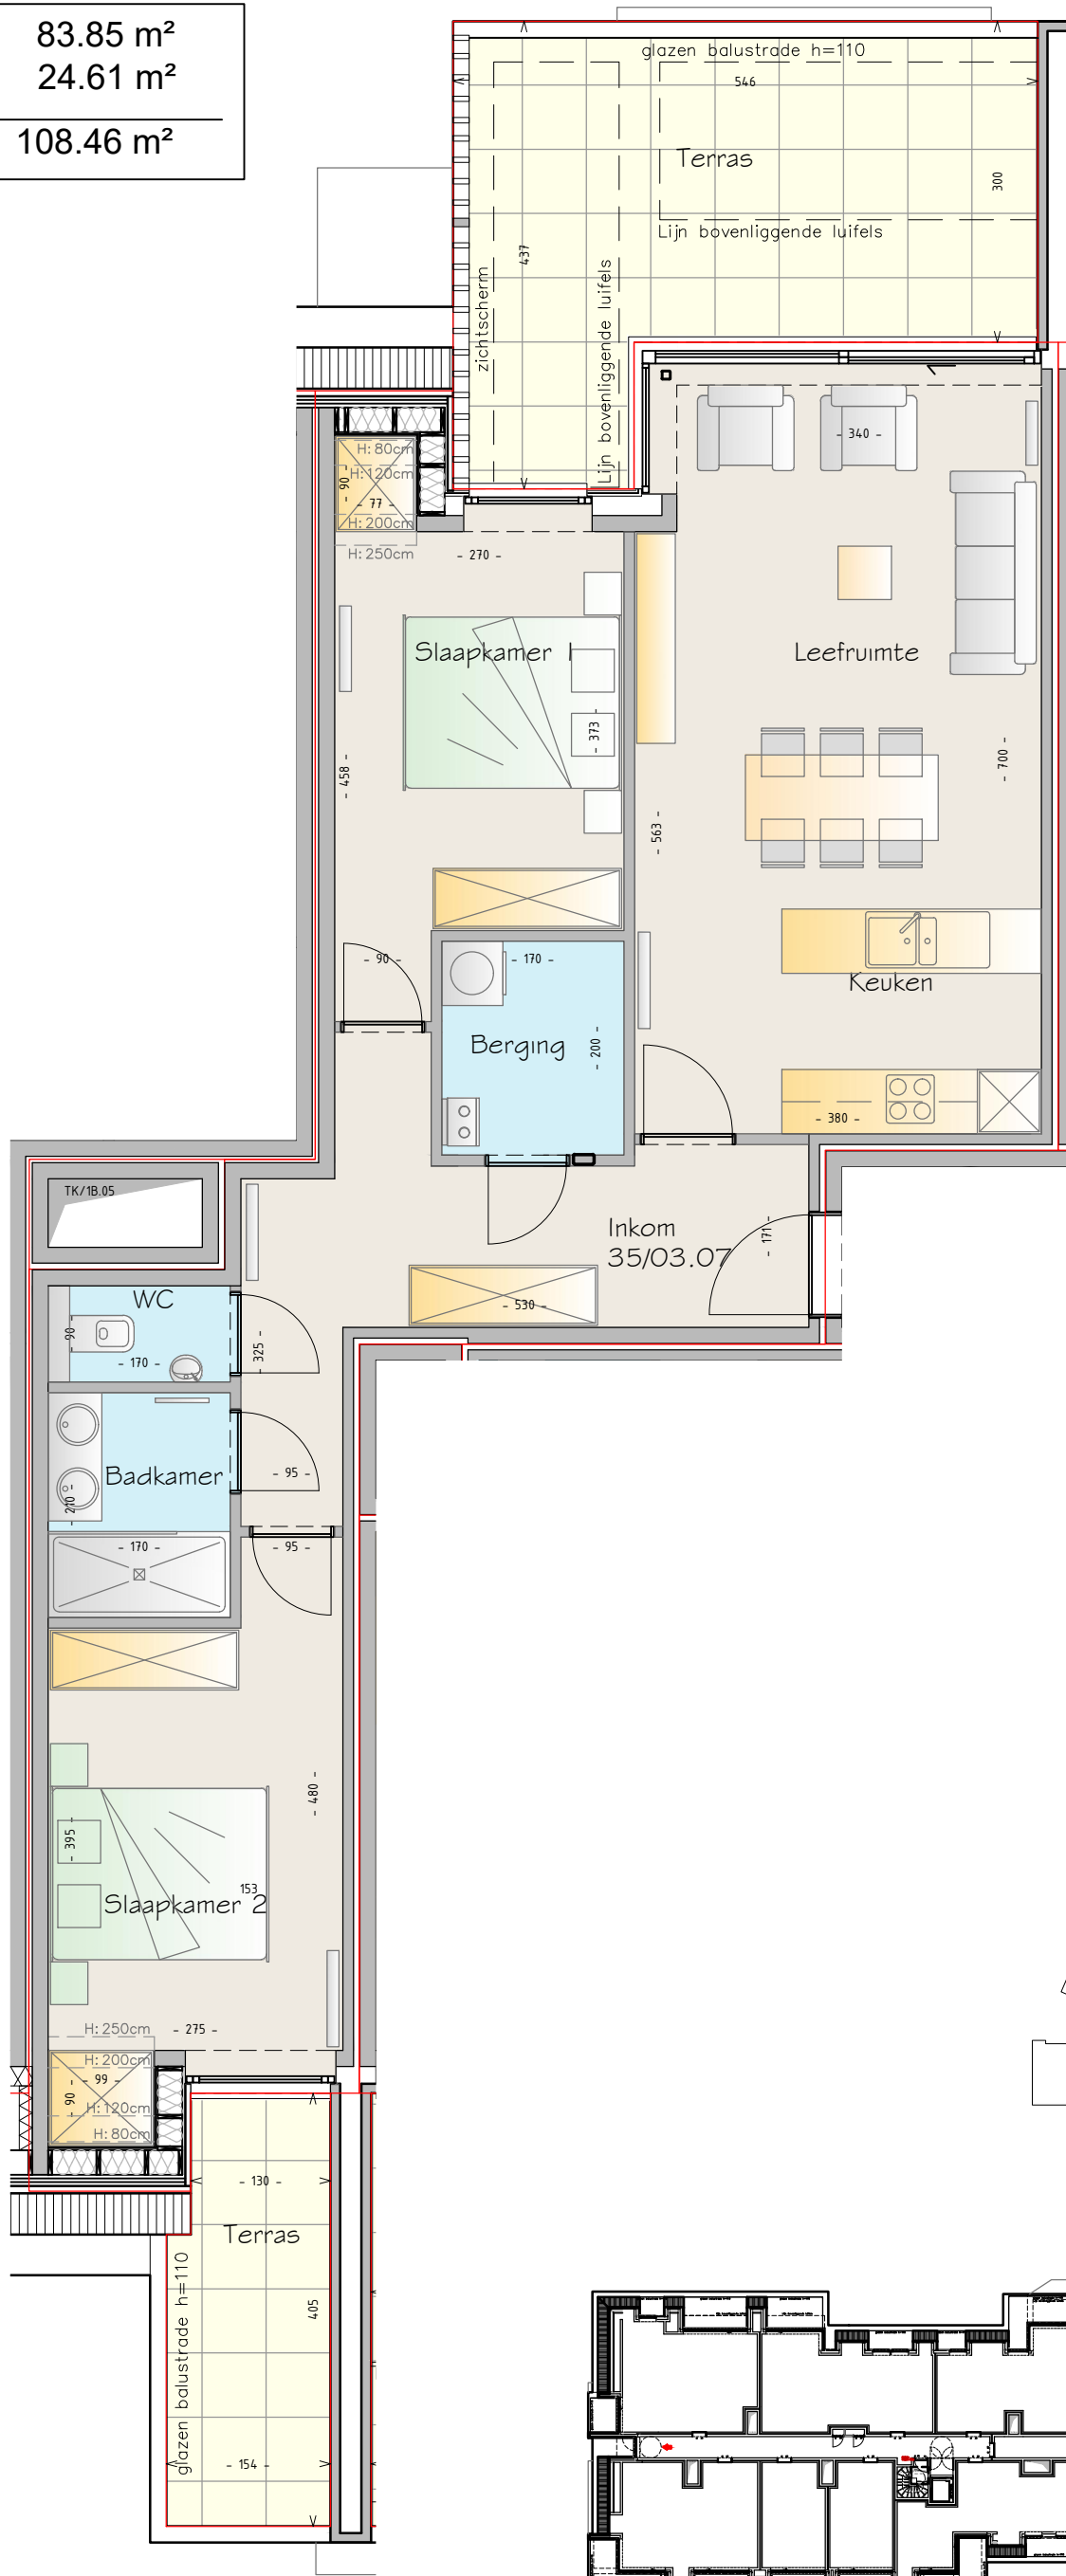

Opp. app.	83.85 m ²
Opp. terras	24.61 m ²
Totaal	108.46 m²

ALBERT I-LAAN