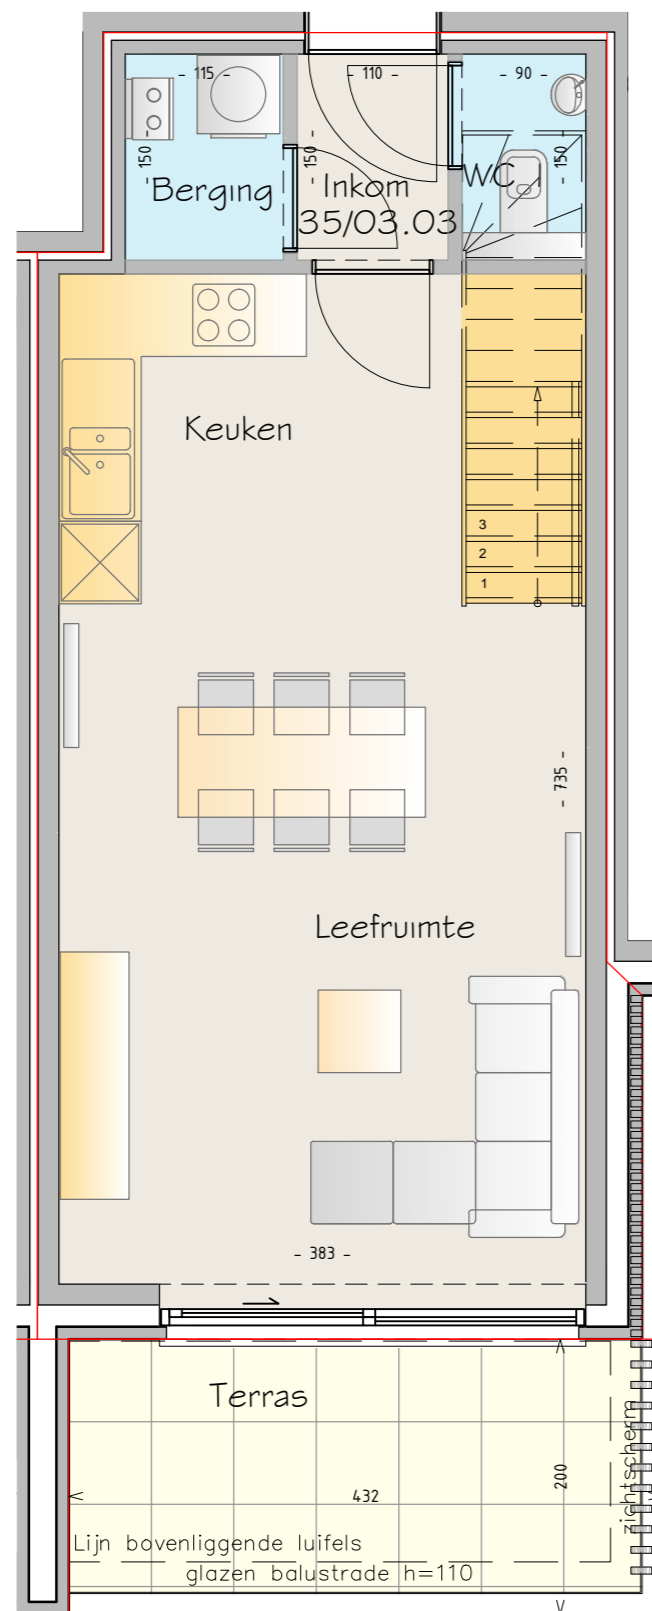

Opp. app.	84.10 m <sup>2</sup>
Opp. terras	50.11 m <sup>2</sup>
Opp berging	11.15 m <sup>2</sup>
<b>Totaal</b>	<b>145.36 m<sup>2</sup></b>

ALBERT I LAAN

### Appartement 35/03.03

1115\_verkoopsplannen V3.dwg