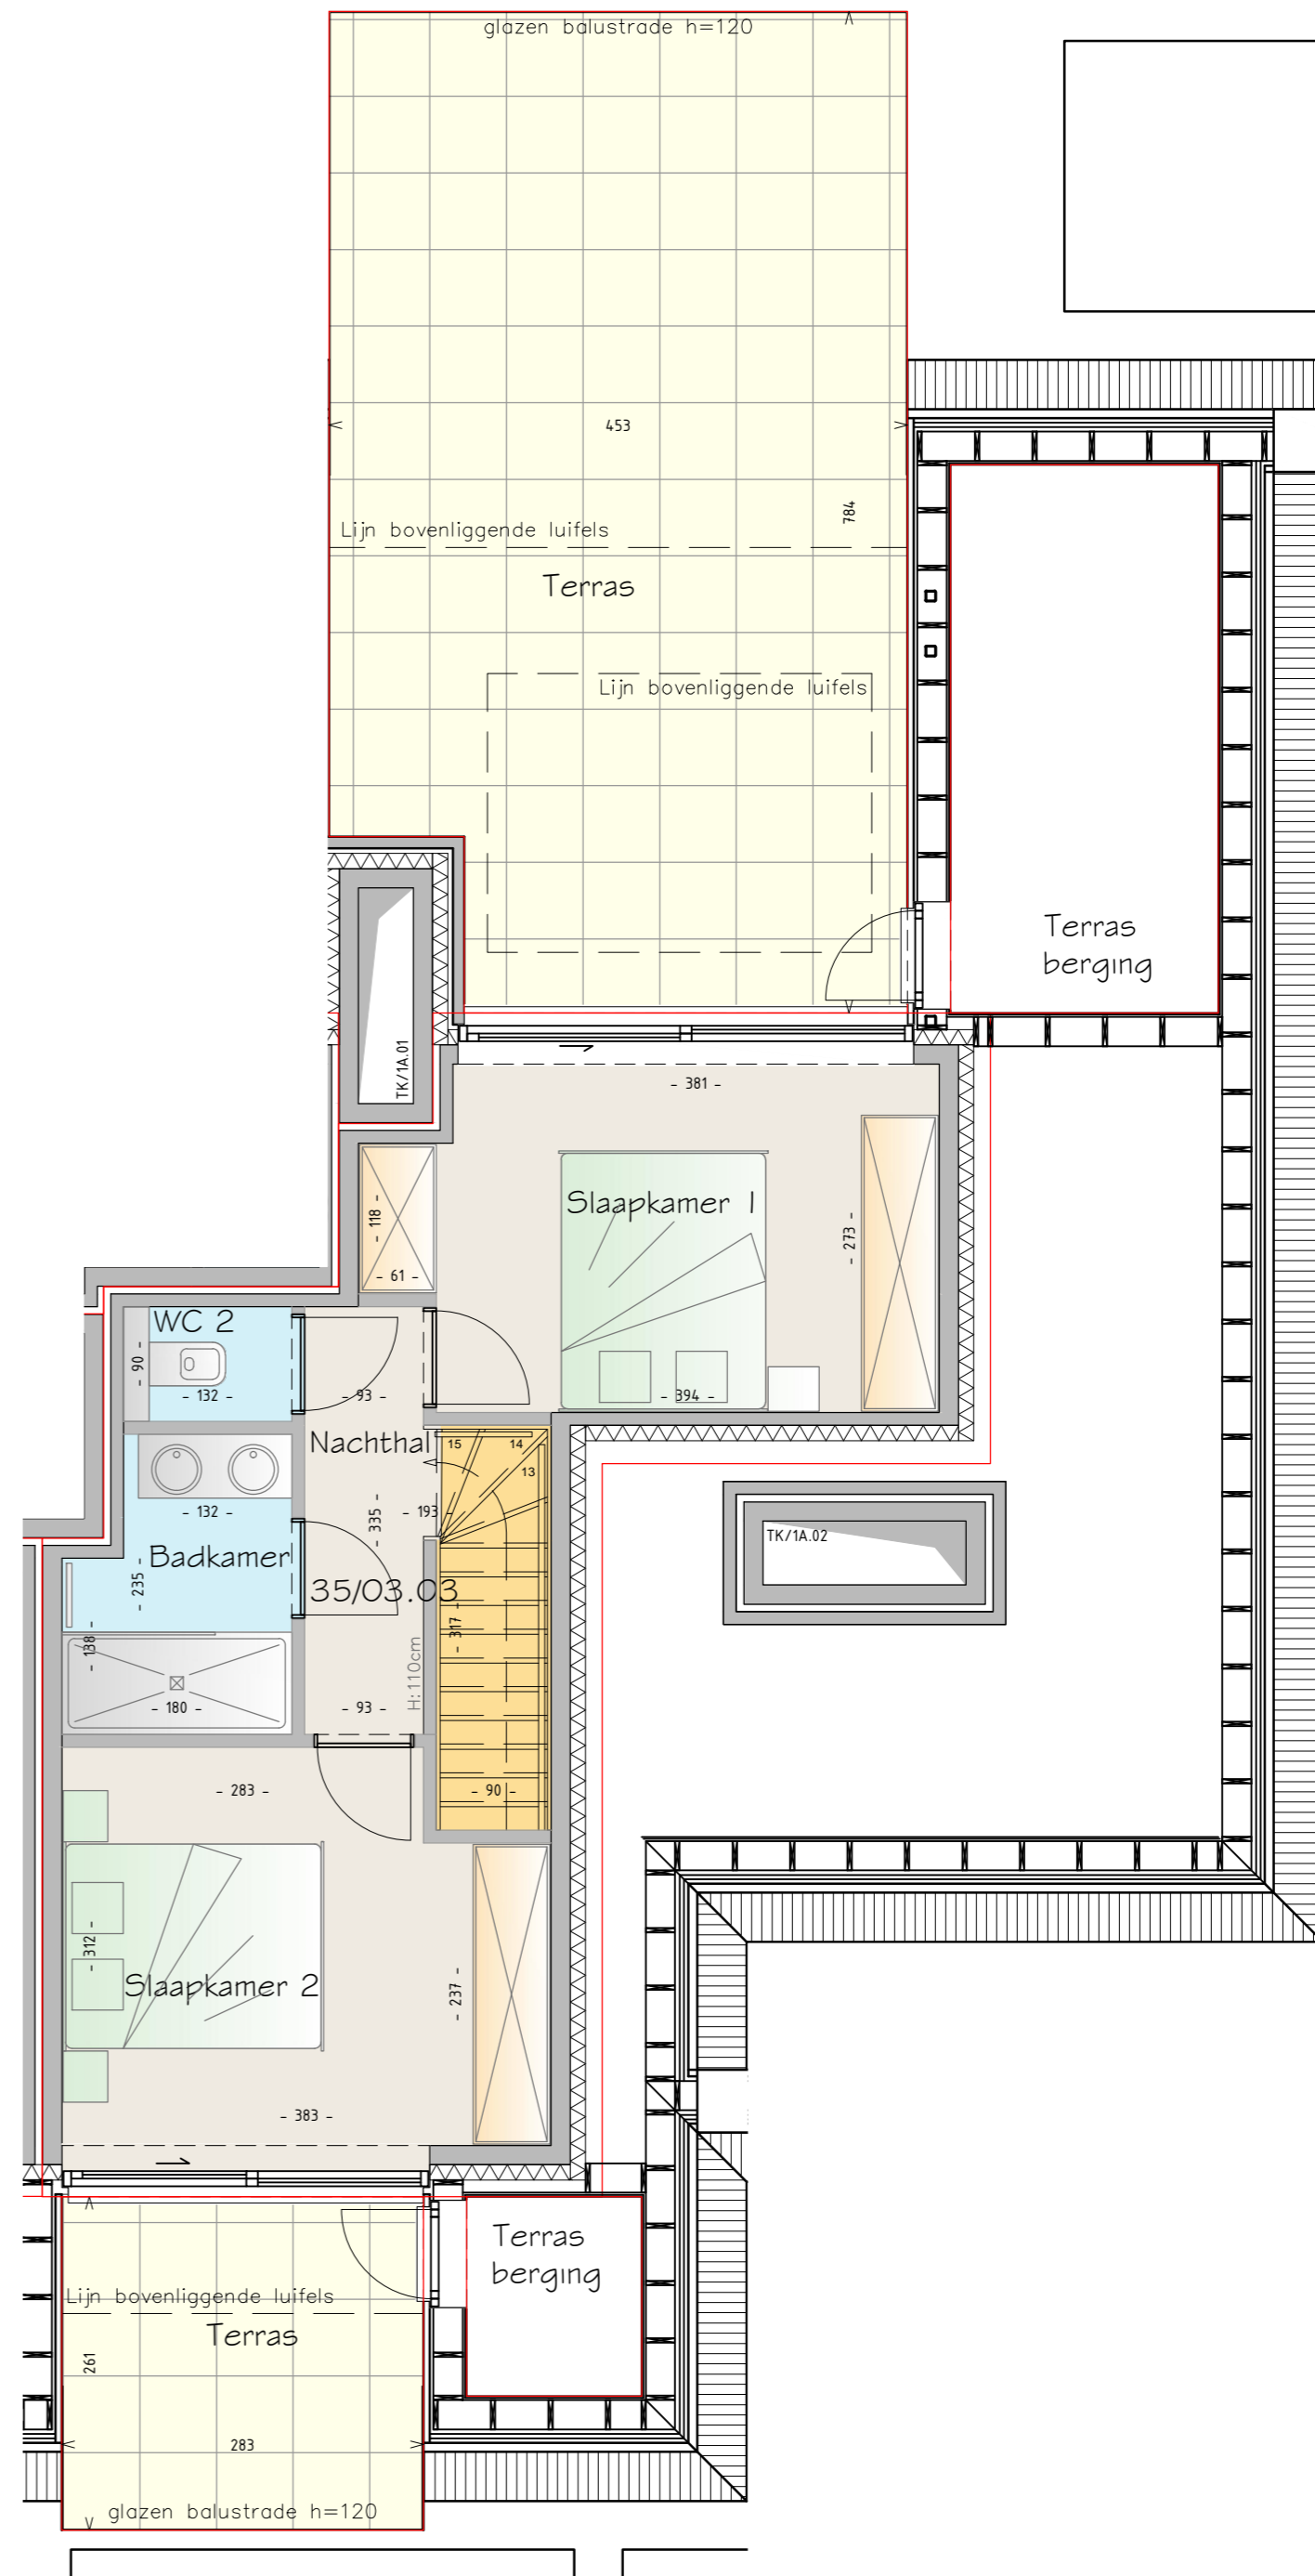

Opp. app.	84.10 m <sup>2</sup>
Opp. terras	50.11 m <sup>2</sup>
Opp berging	11.15 m <sup>2</sup>
<b>Totaal</b>	<b>145.36 m<sup>2</sup></b>

ALBERT I LAAN

### Appartement 35/03.03

1115\_verkoopsplannen V3.dwg