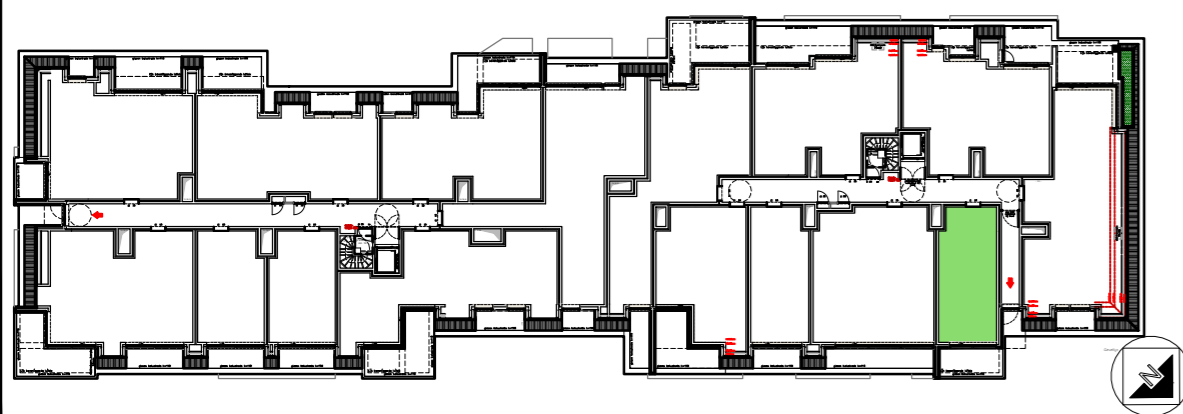

Opp. app.	84.10 m <sup>2</sup>
Opp. terras	50.11 m <sup>2</sup>
Opp berging	11.15 m <sup>2</sup>
<b>Totaal</b>	<b>145.36 m<sup>2</sup></b>

ALBERT I LAAN

### Appartement 35/03.03

1115\_verkoopsplannen V3.dwg