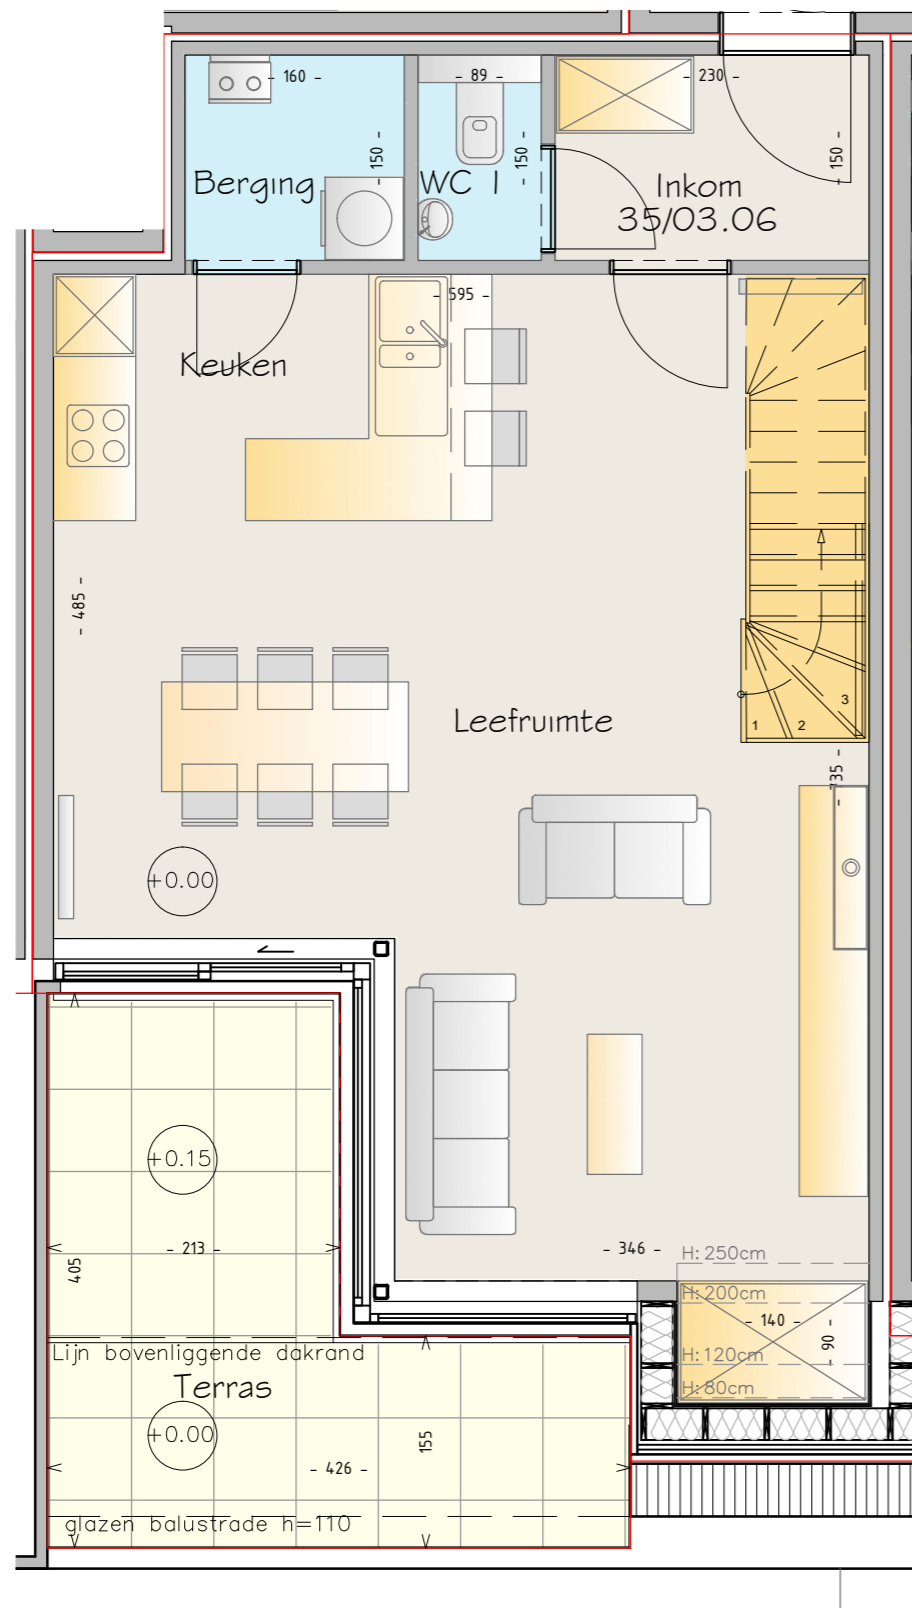

Opp. app.	100.40 m ²
Opp. terras	41.01 m ²
Opp. berging	6.30 m ²
Totaal	147.74 m²

ALBERT I LAAN

Appartement 35/03.06