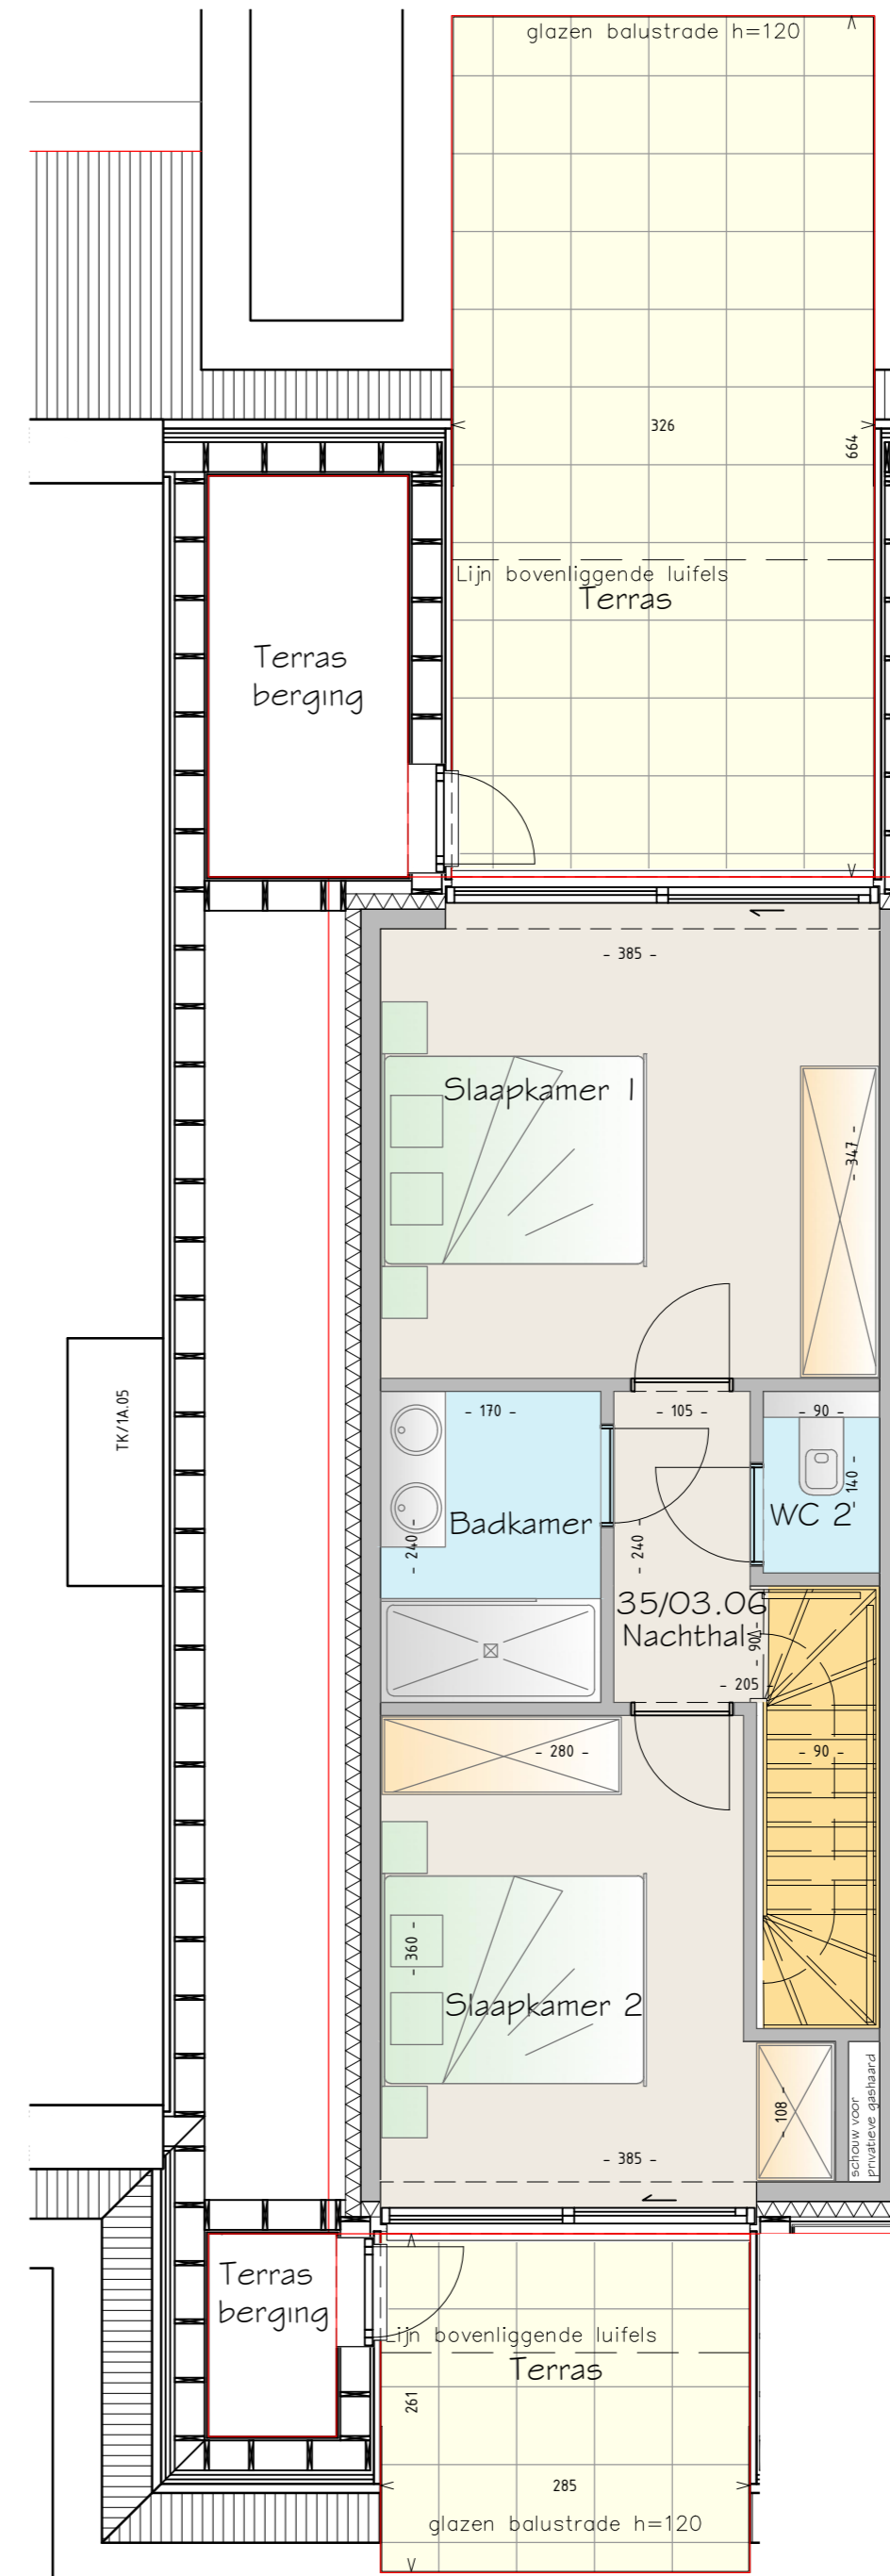

Opp. app.	100.40 m ²
Opp. terras	41.01 m ²
Opp. berging	6.30 m ²
Totaal	147.74 m²

ALBERT I LAAN

Appartement 35/03.06