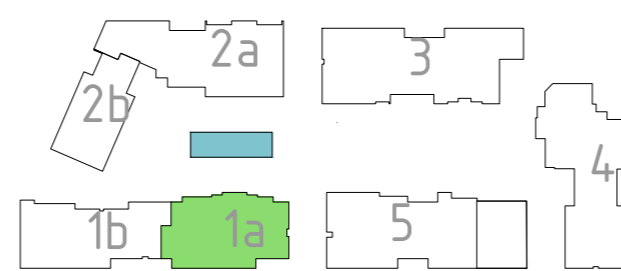

Opp. app.	100.40 m ²
Opp. terras	41.01 m ²
Opp. berging	6.30 m ²
Totaal	147.74 m²

ALBERT I LAAN

Appartement 35/03.06