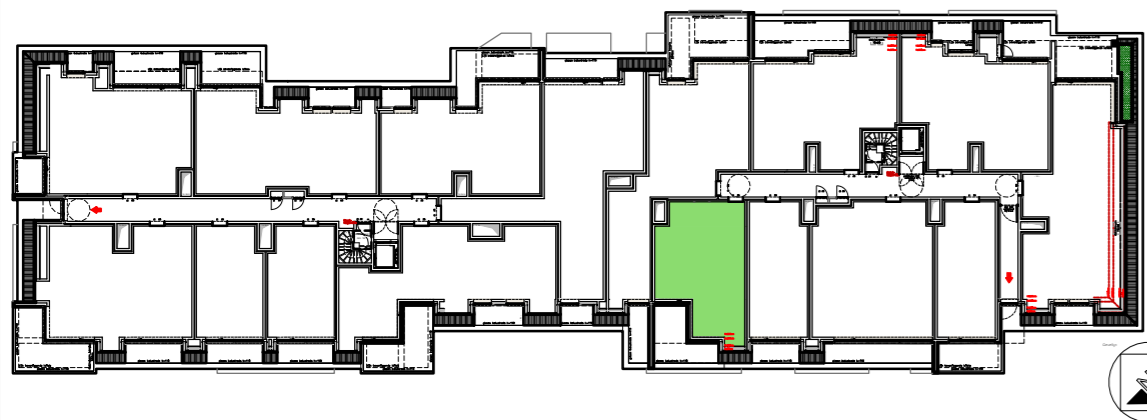

Opp. app.	100.40 m ²
Opp. terras	41.01 m ²
Opp. berging	6.30 m ²
Totaal	147.74 m²

ALBERT I LAAN

Appartement 35/03.06