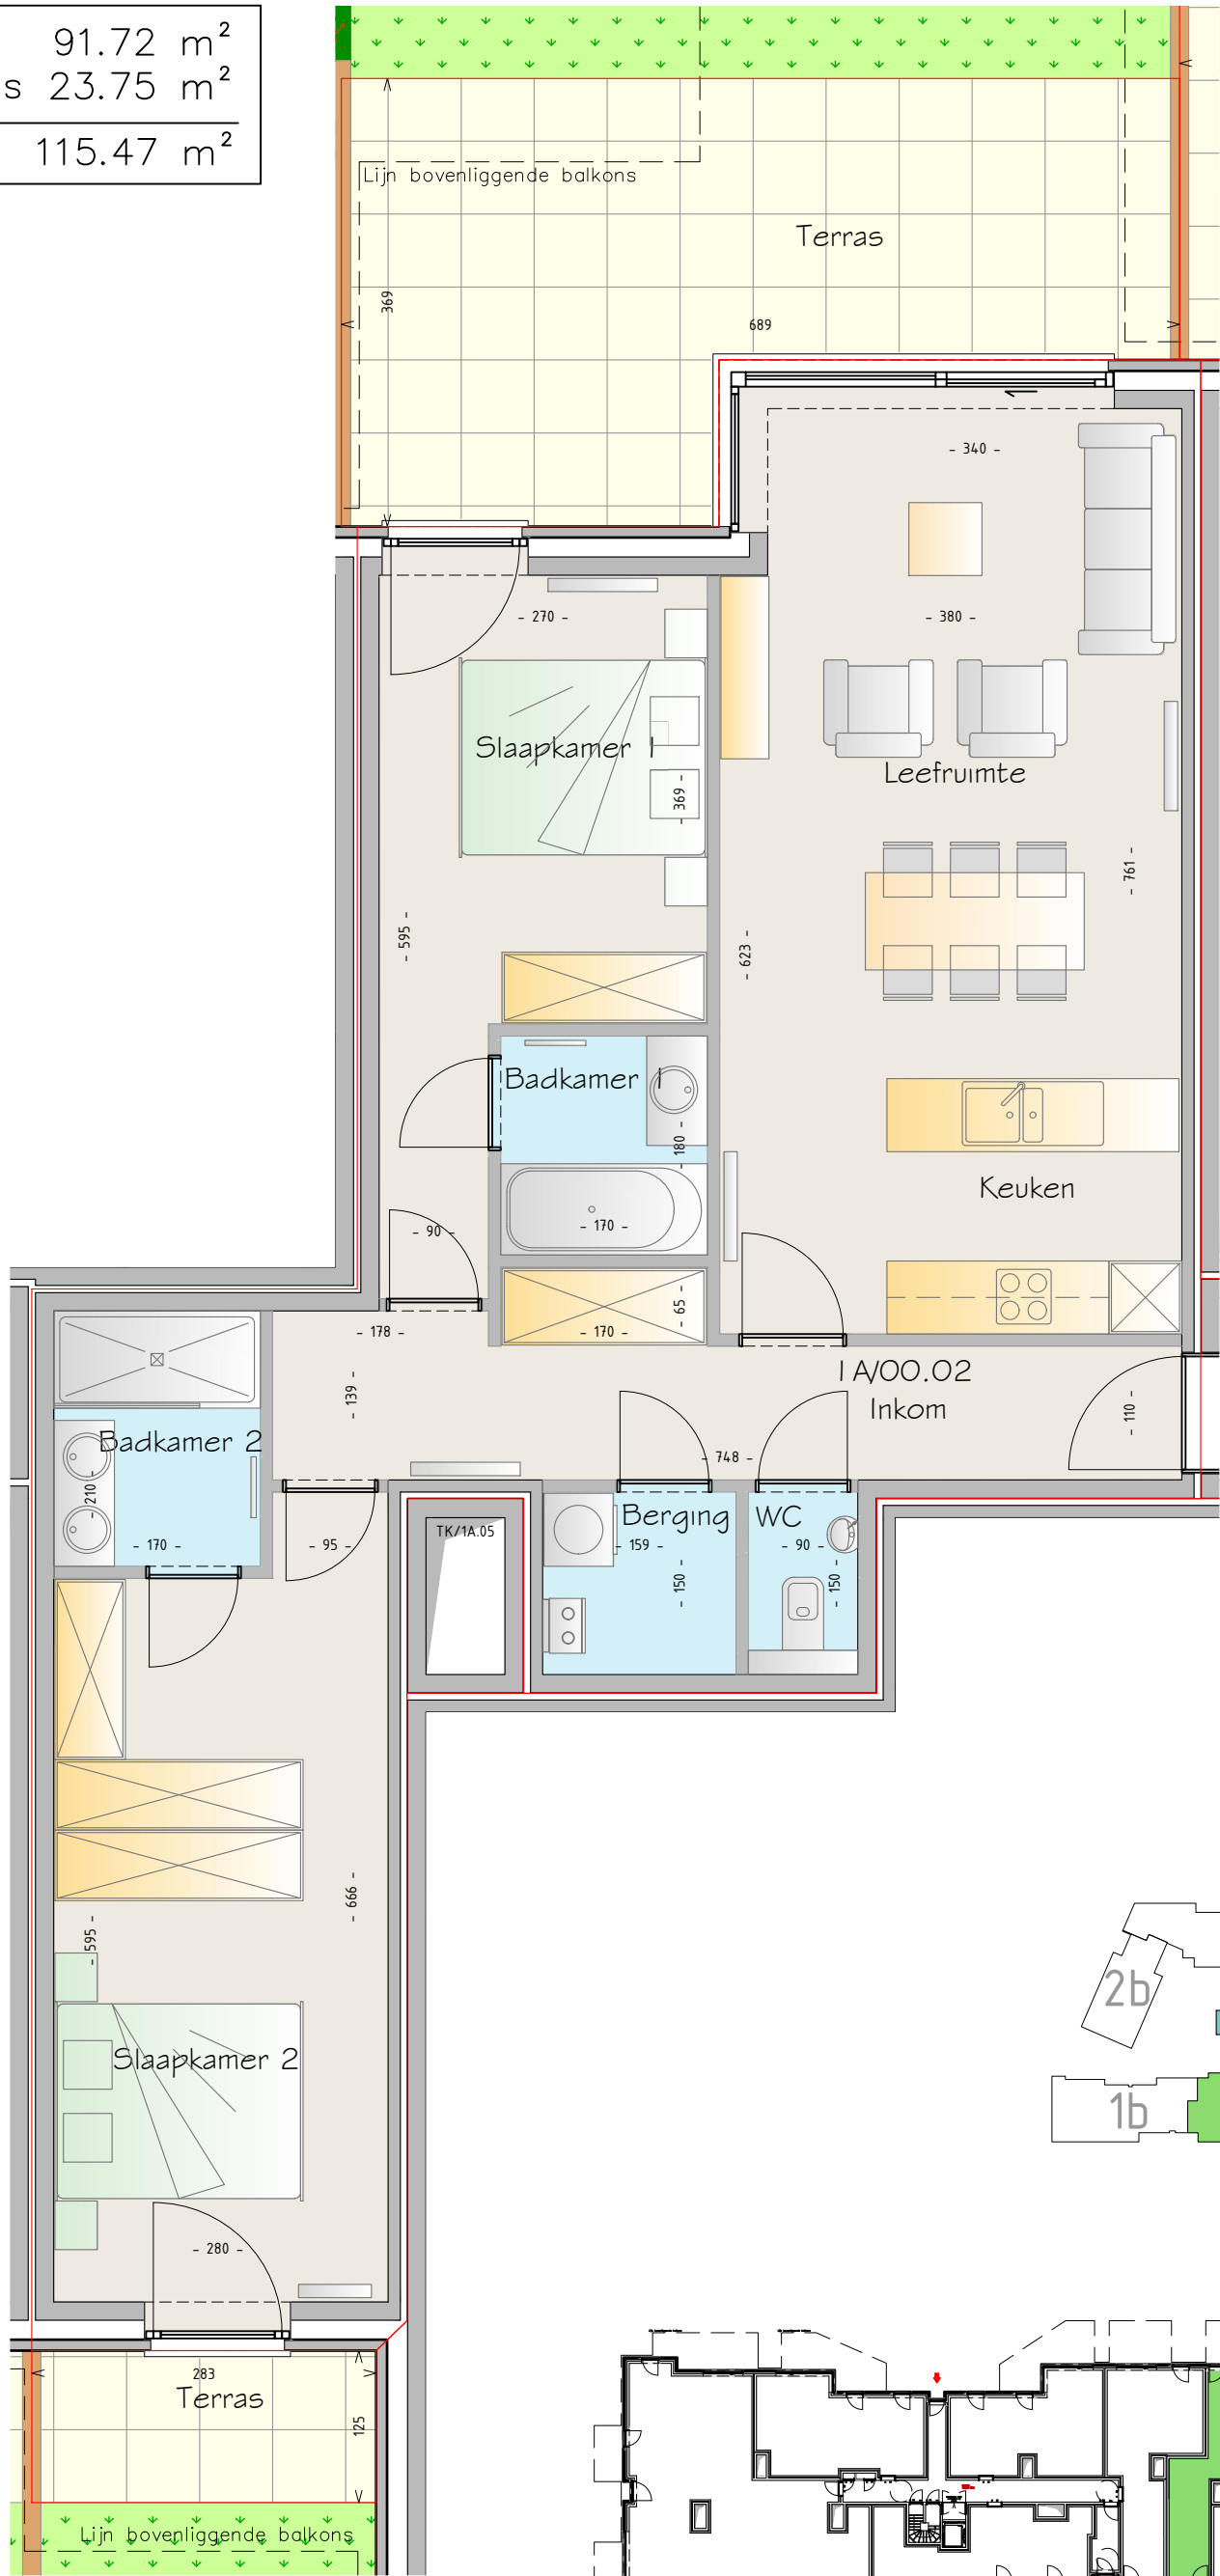

Opp. app.	91.72 m ²
Opp. terras	23.75 m ²
Totaal	115.47 m²

ALBERT I-LAAN