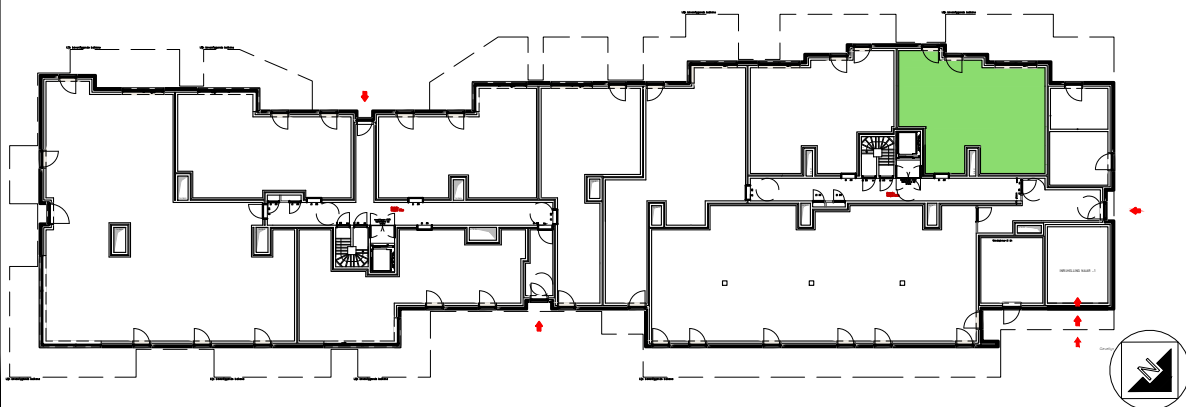

Opp. app. 74.10 m²
 Opp. terras 18.95 m²
 Totaal 93.05 m²

ALBERT I-LAAN