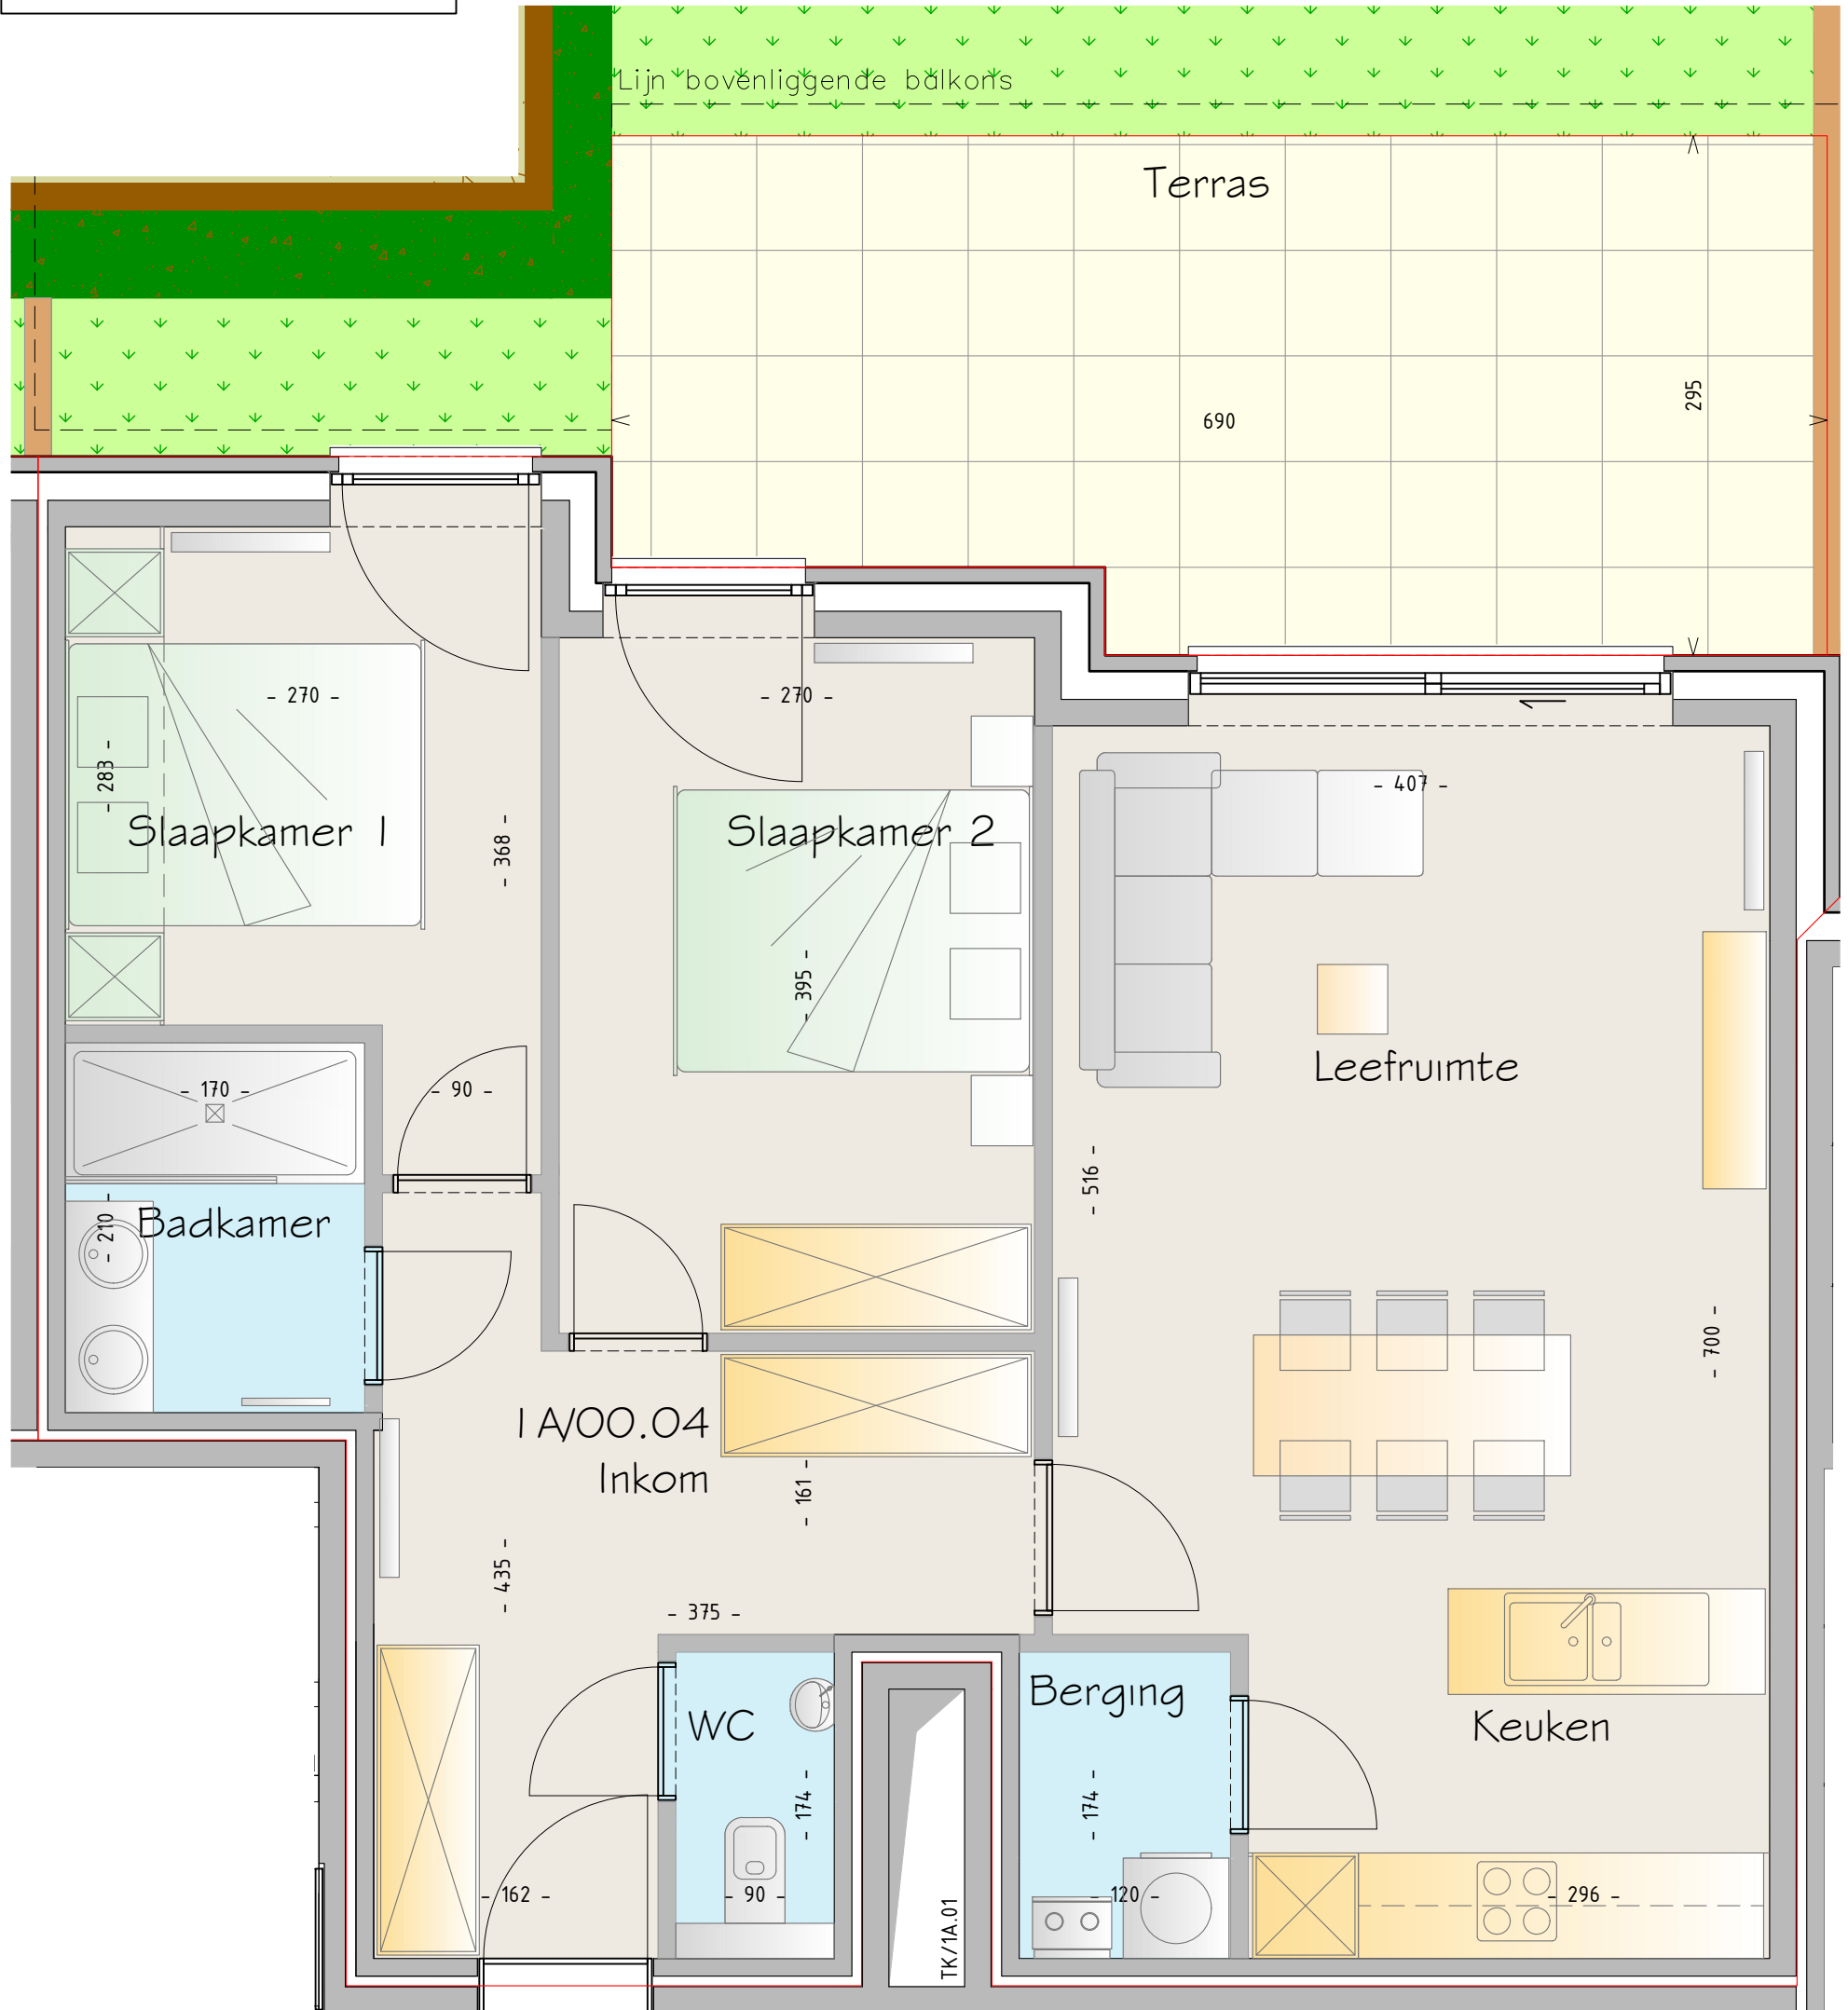

Opp. app. 74.10 m²
 Opp. terras 18.95 m²
 Totaal 93.05 m²

ALBERT I-LAAN