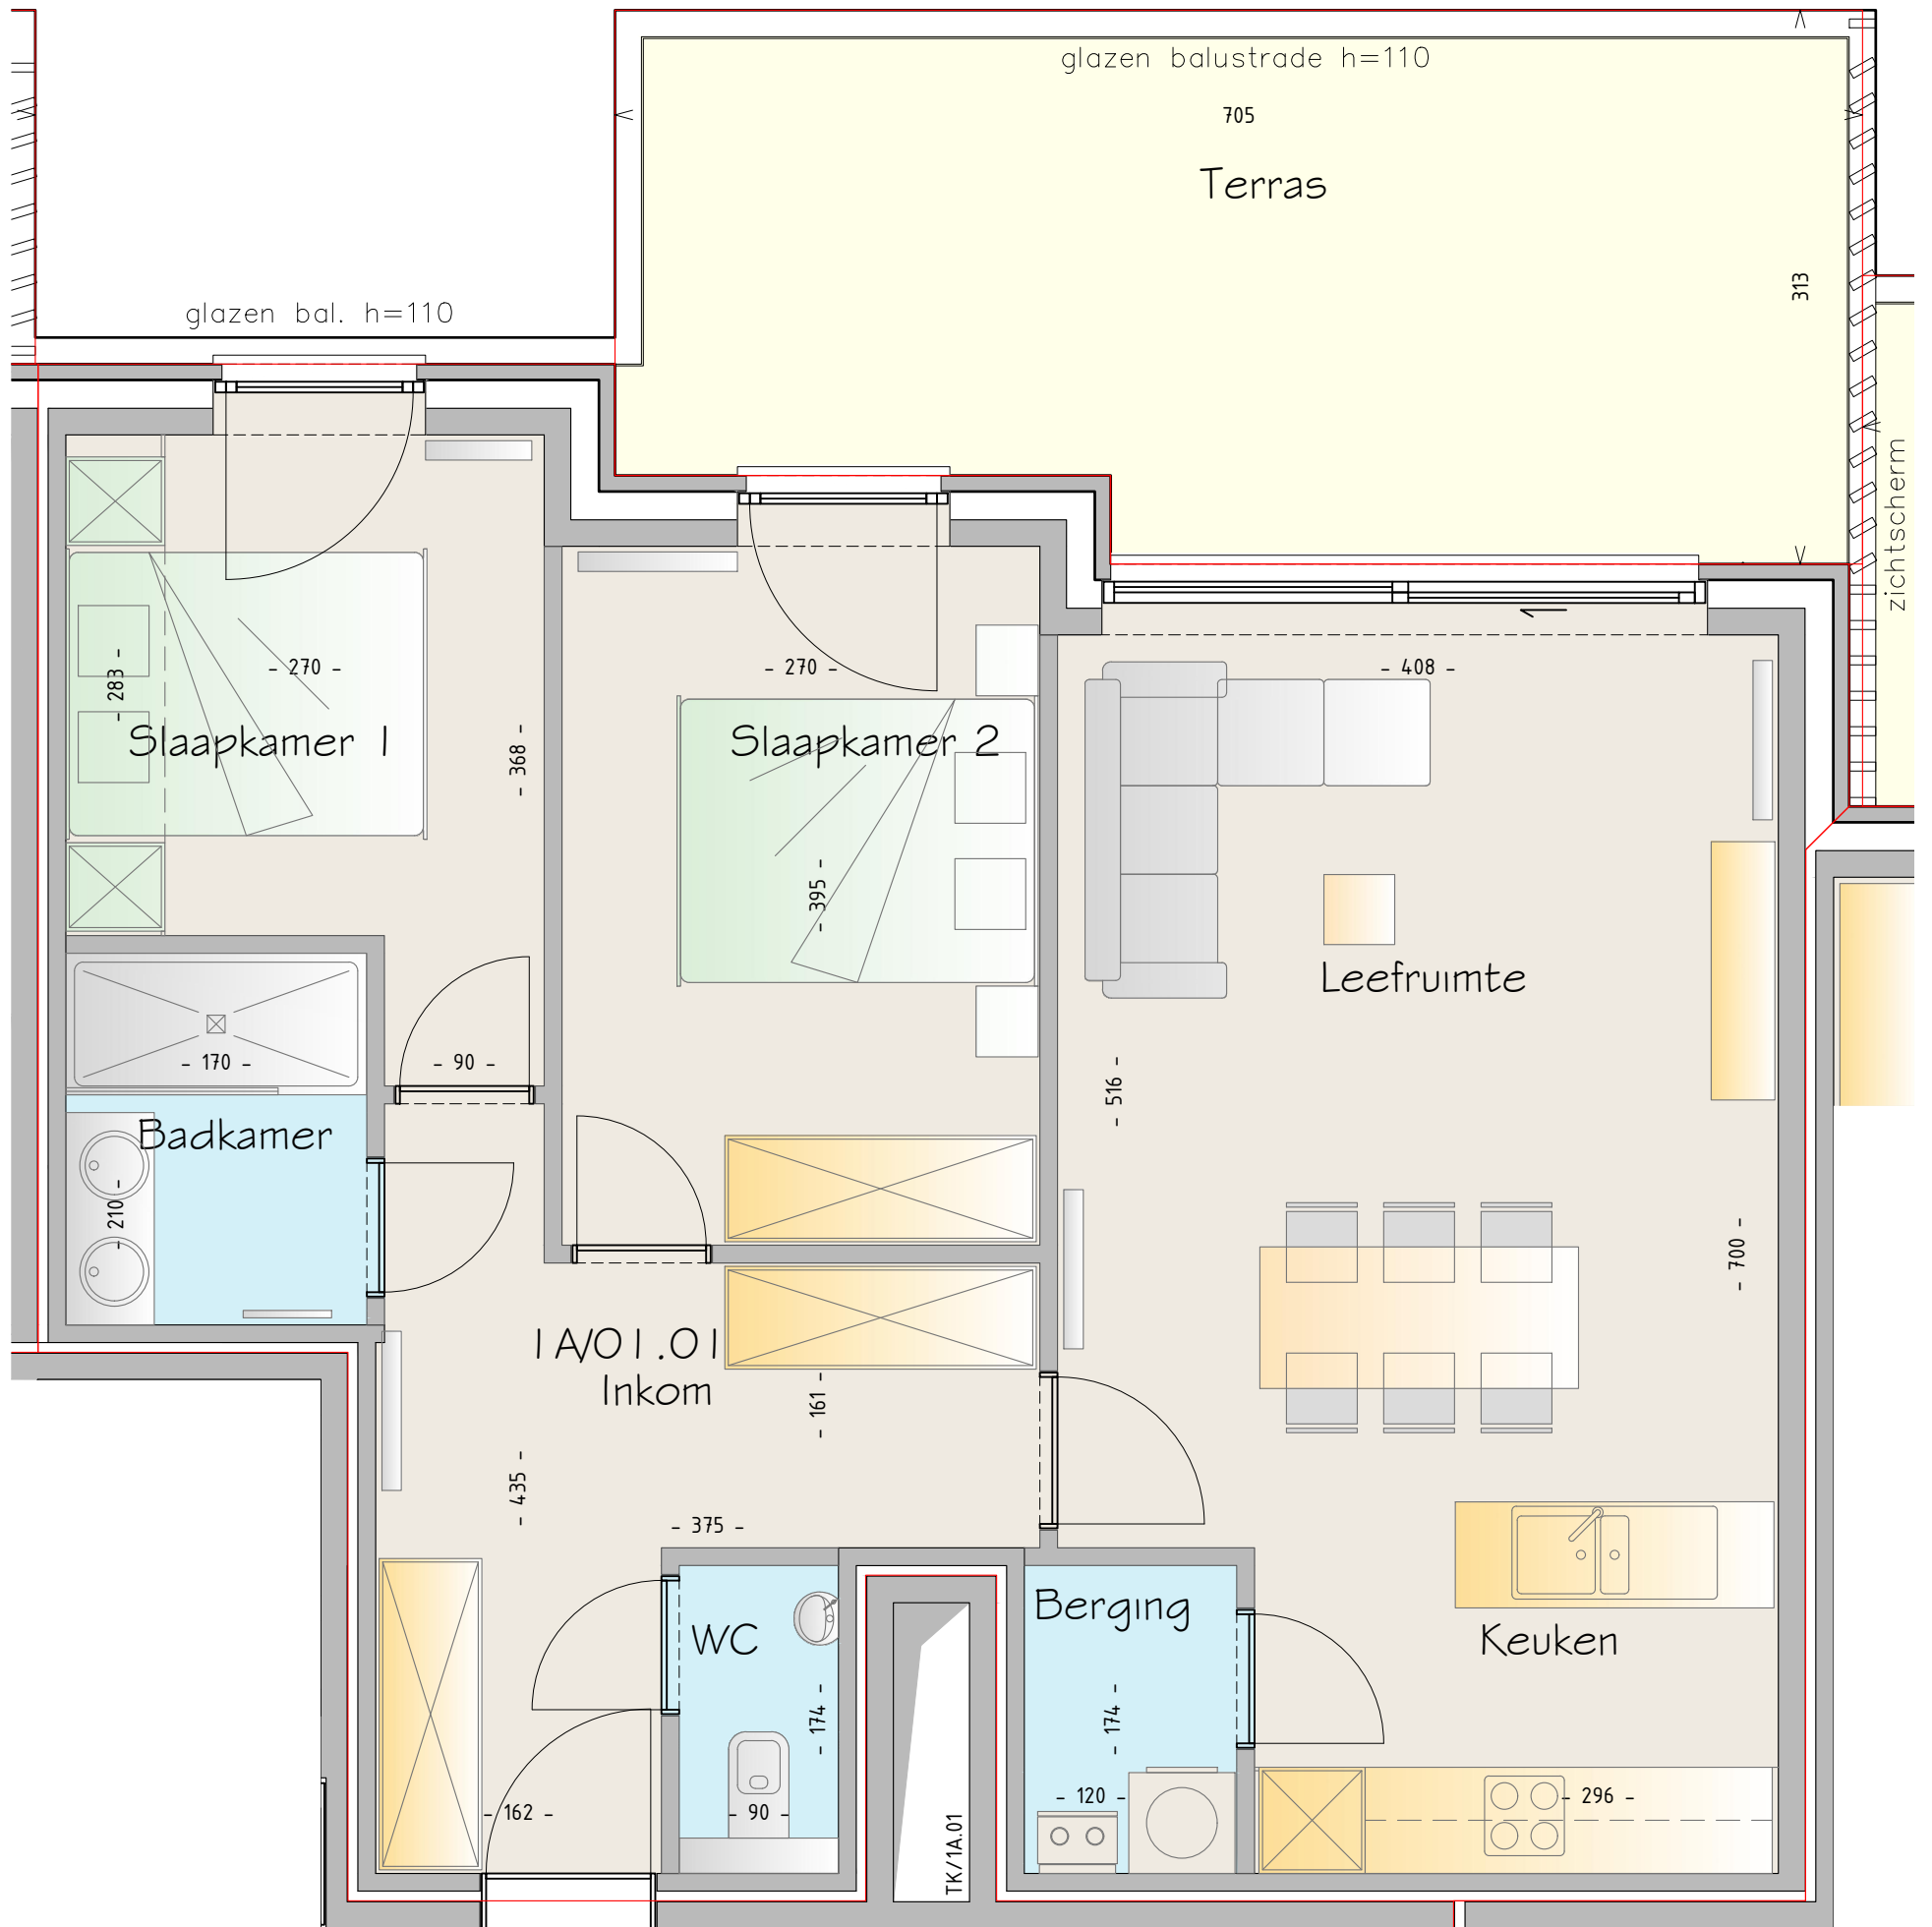

Opp. app. 74.10 m²
 Opp. terras 20.66 m²
 Totaal 94.76 m²

ALBERT I-LAAN