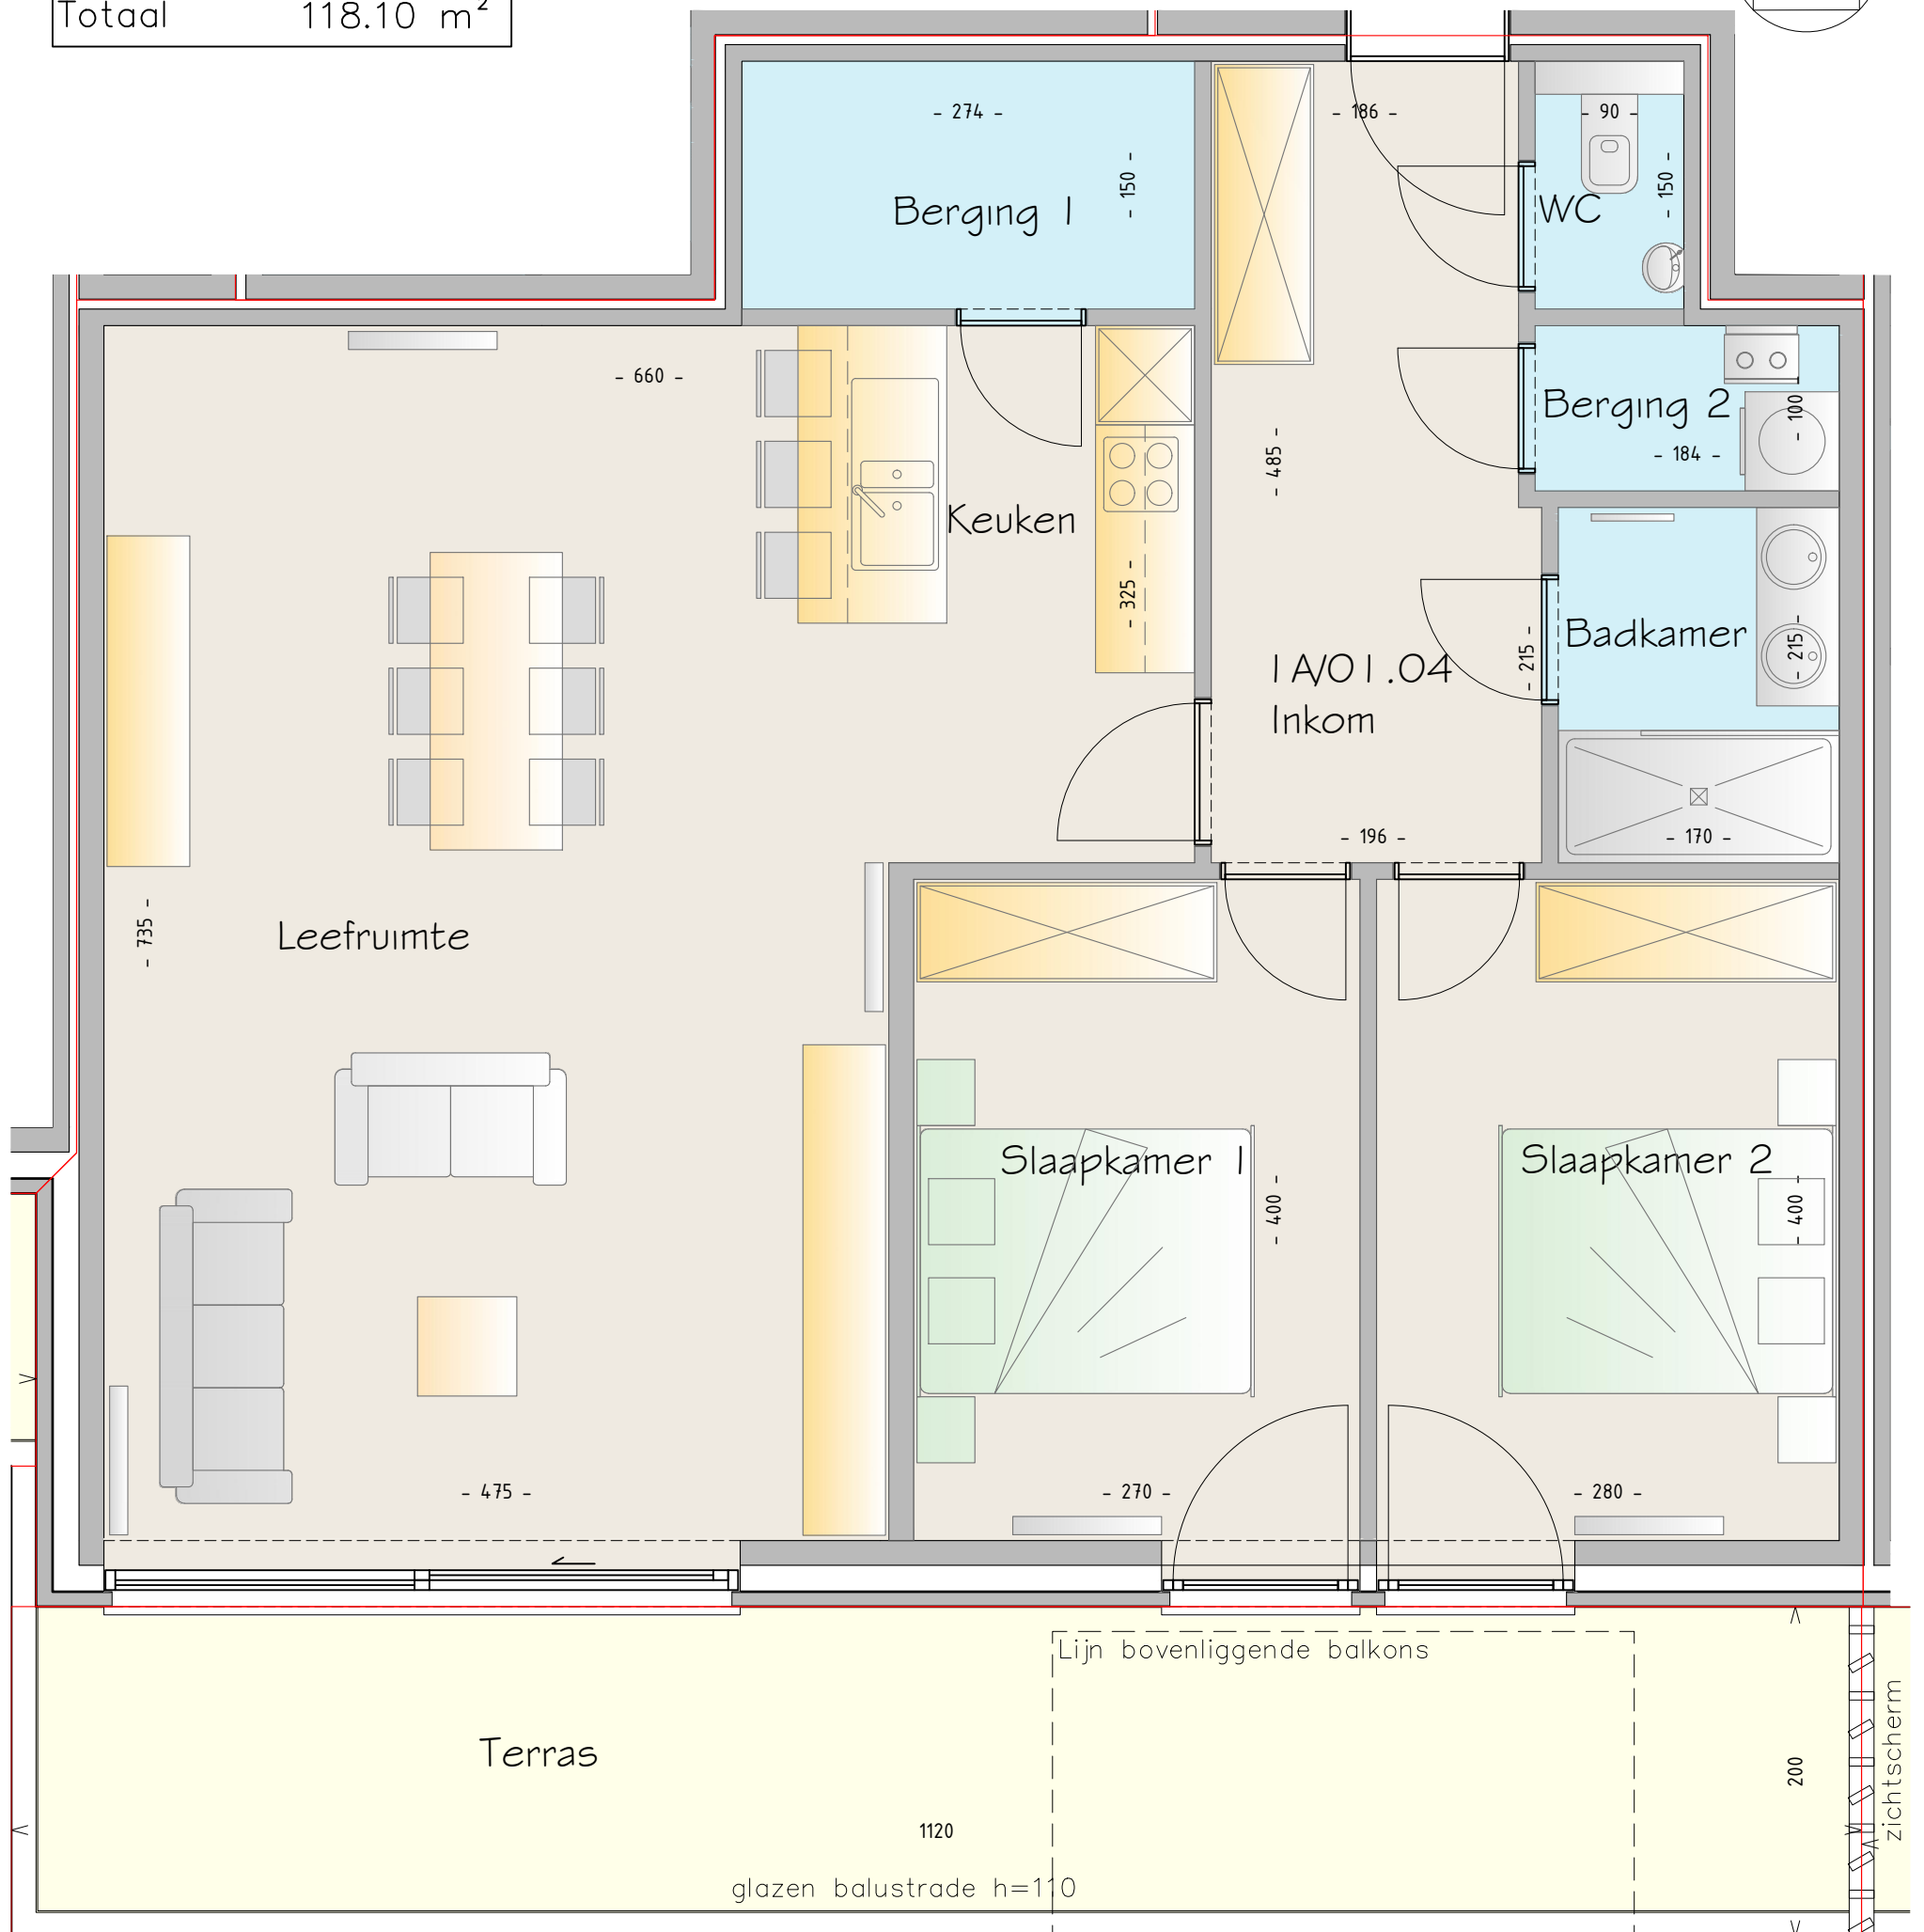

Opp. app. 95.71 m²
 Opp. terras 22.39 m²
 Totaal 118.10 m²

ALBERT I-LAAN