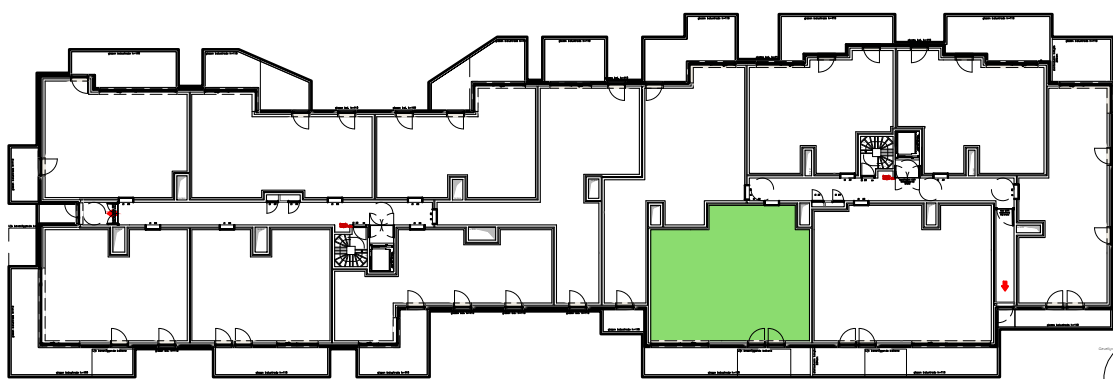

Opp. app. 95.71 m²
 Opp. terras 22.39 m²
 Totaal 118.10 m²

ALBERT I-LAAN