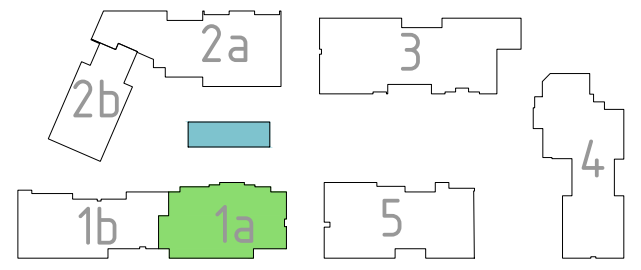

Opp. app. 91.59 m²
 Opp. terras 24.34 m²
 Totaal 115.93 m²

ALBERT I-LAAN