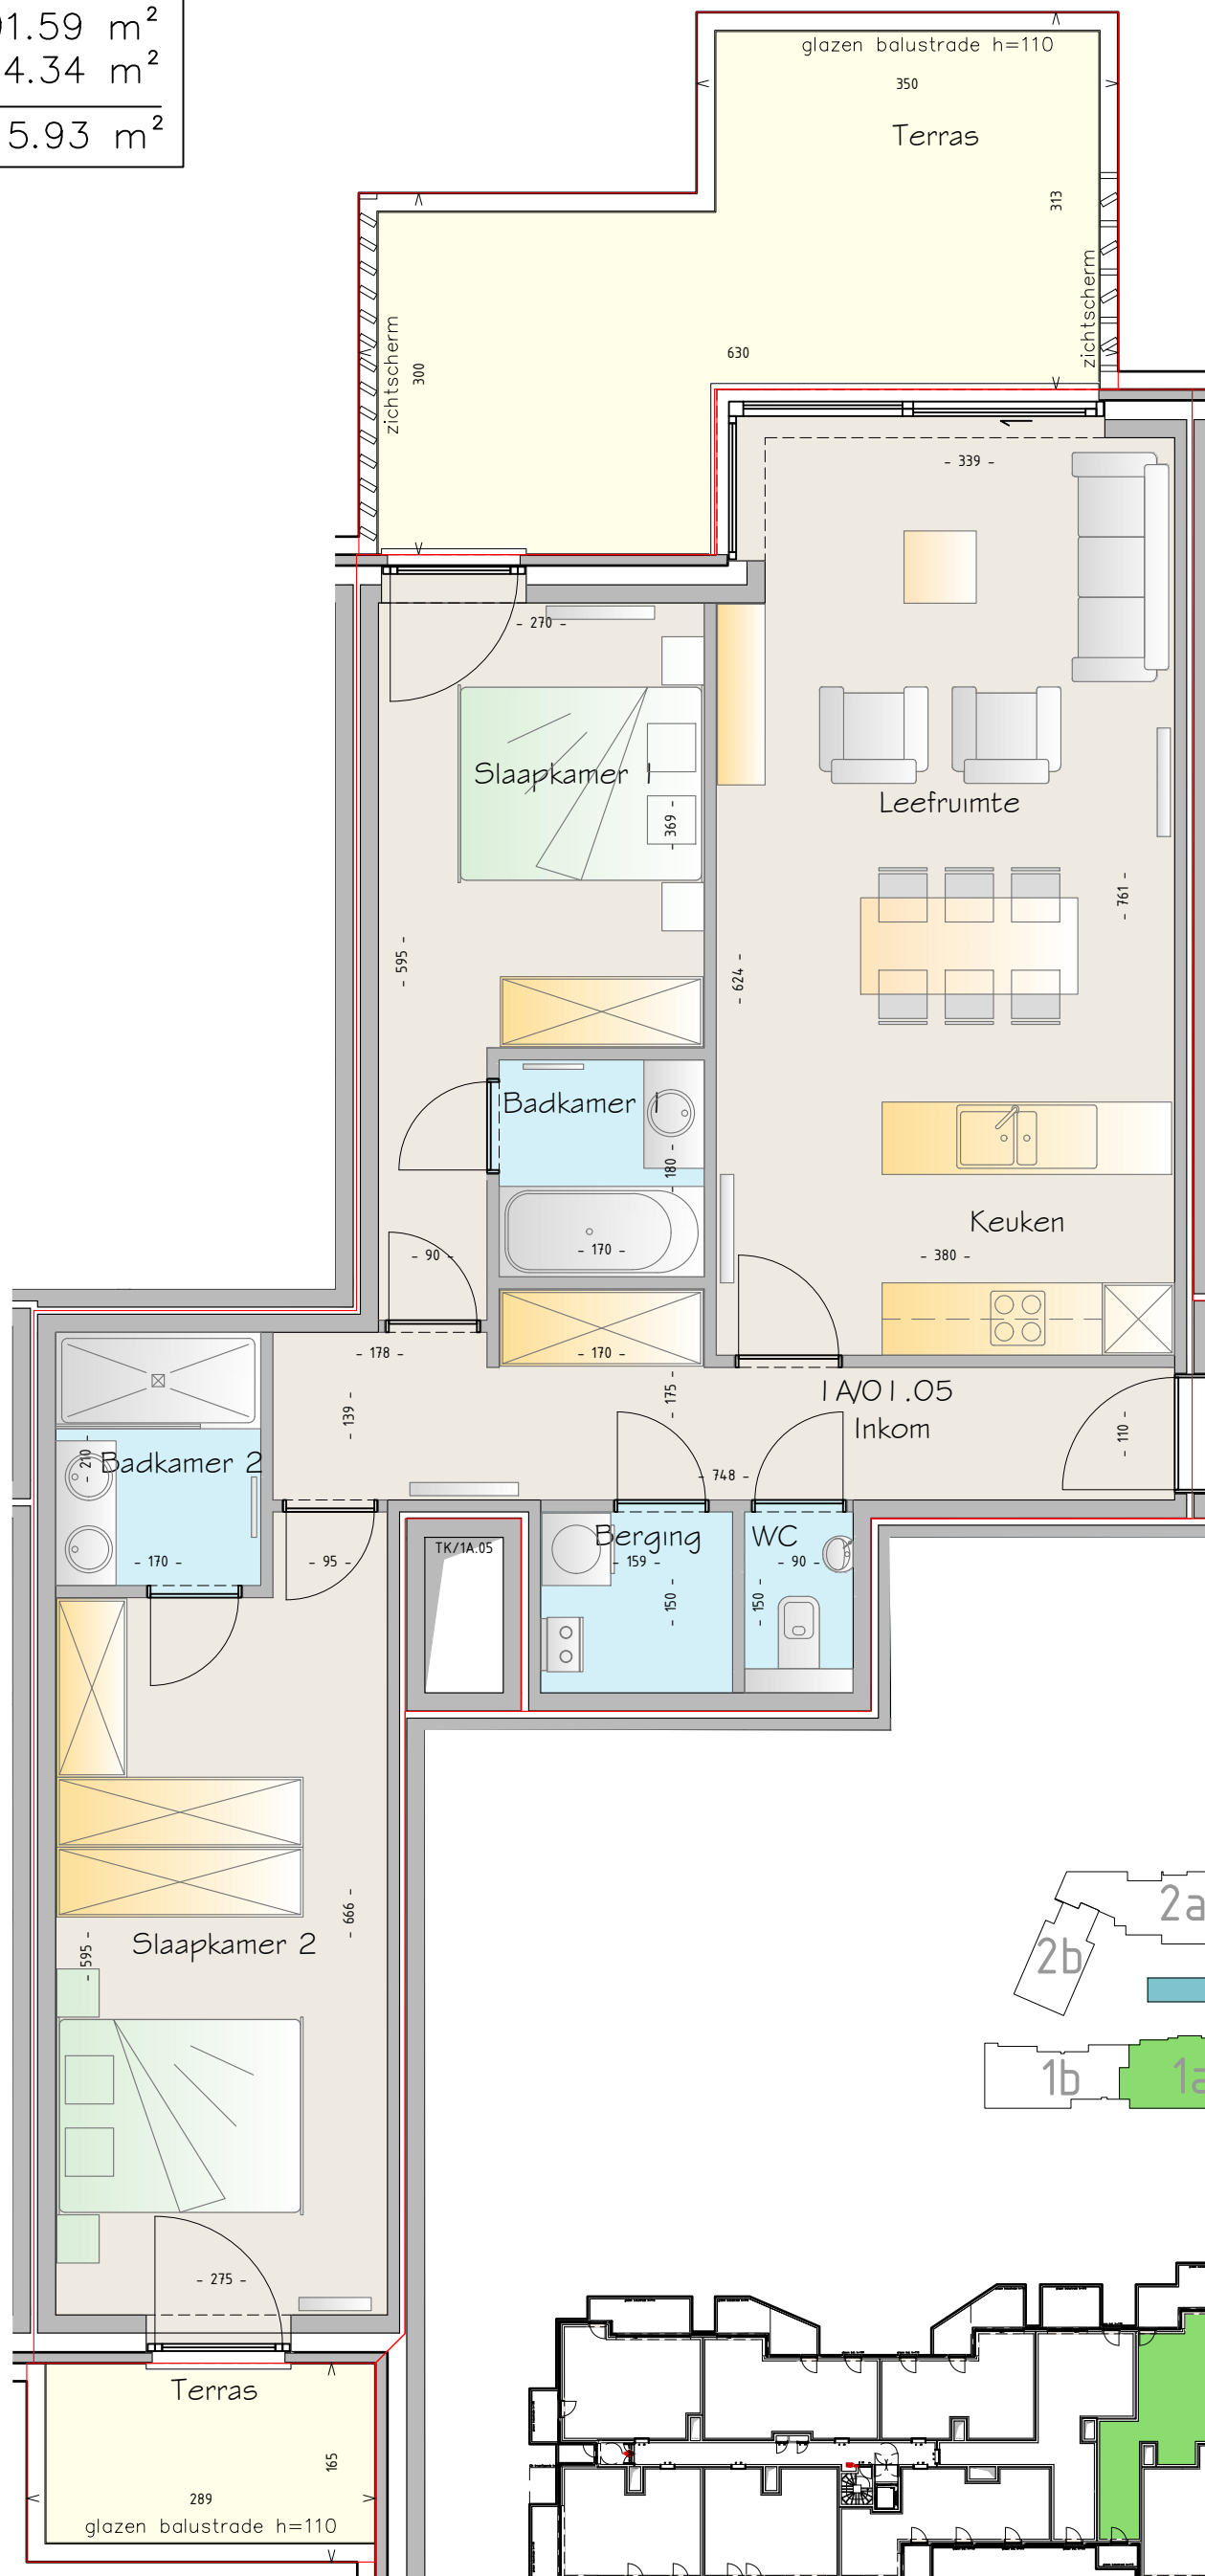

Opp. app. 91.59 m²
 Opp. terras 24.34 m²
 Totaal 115.93 m²

ALBERT I-LAAN