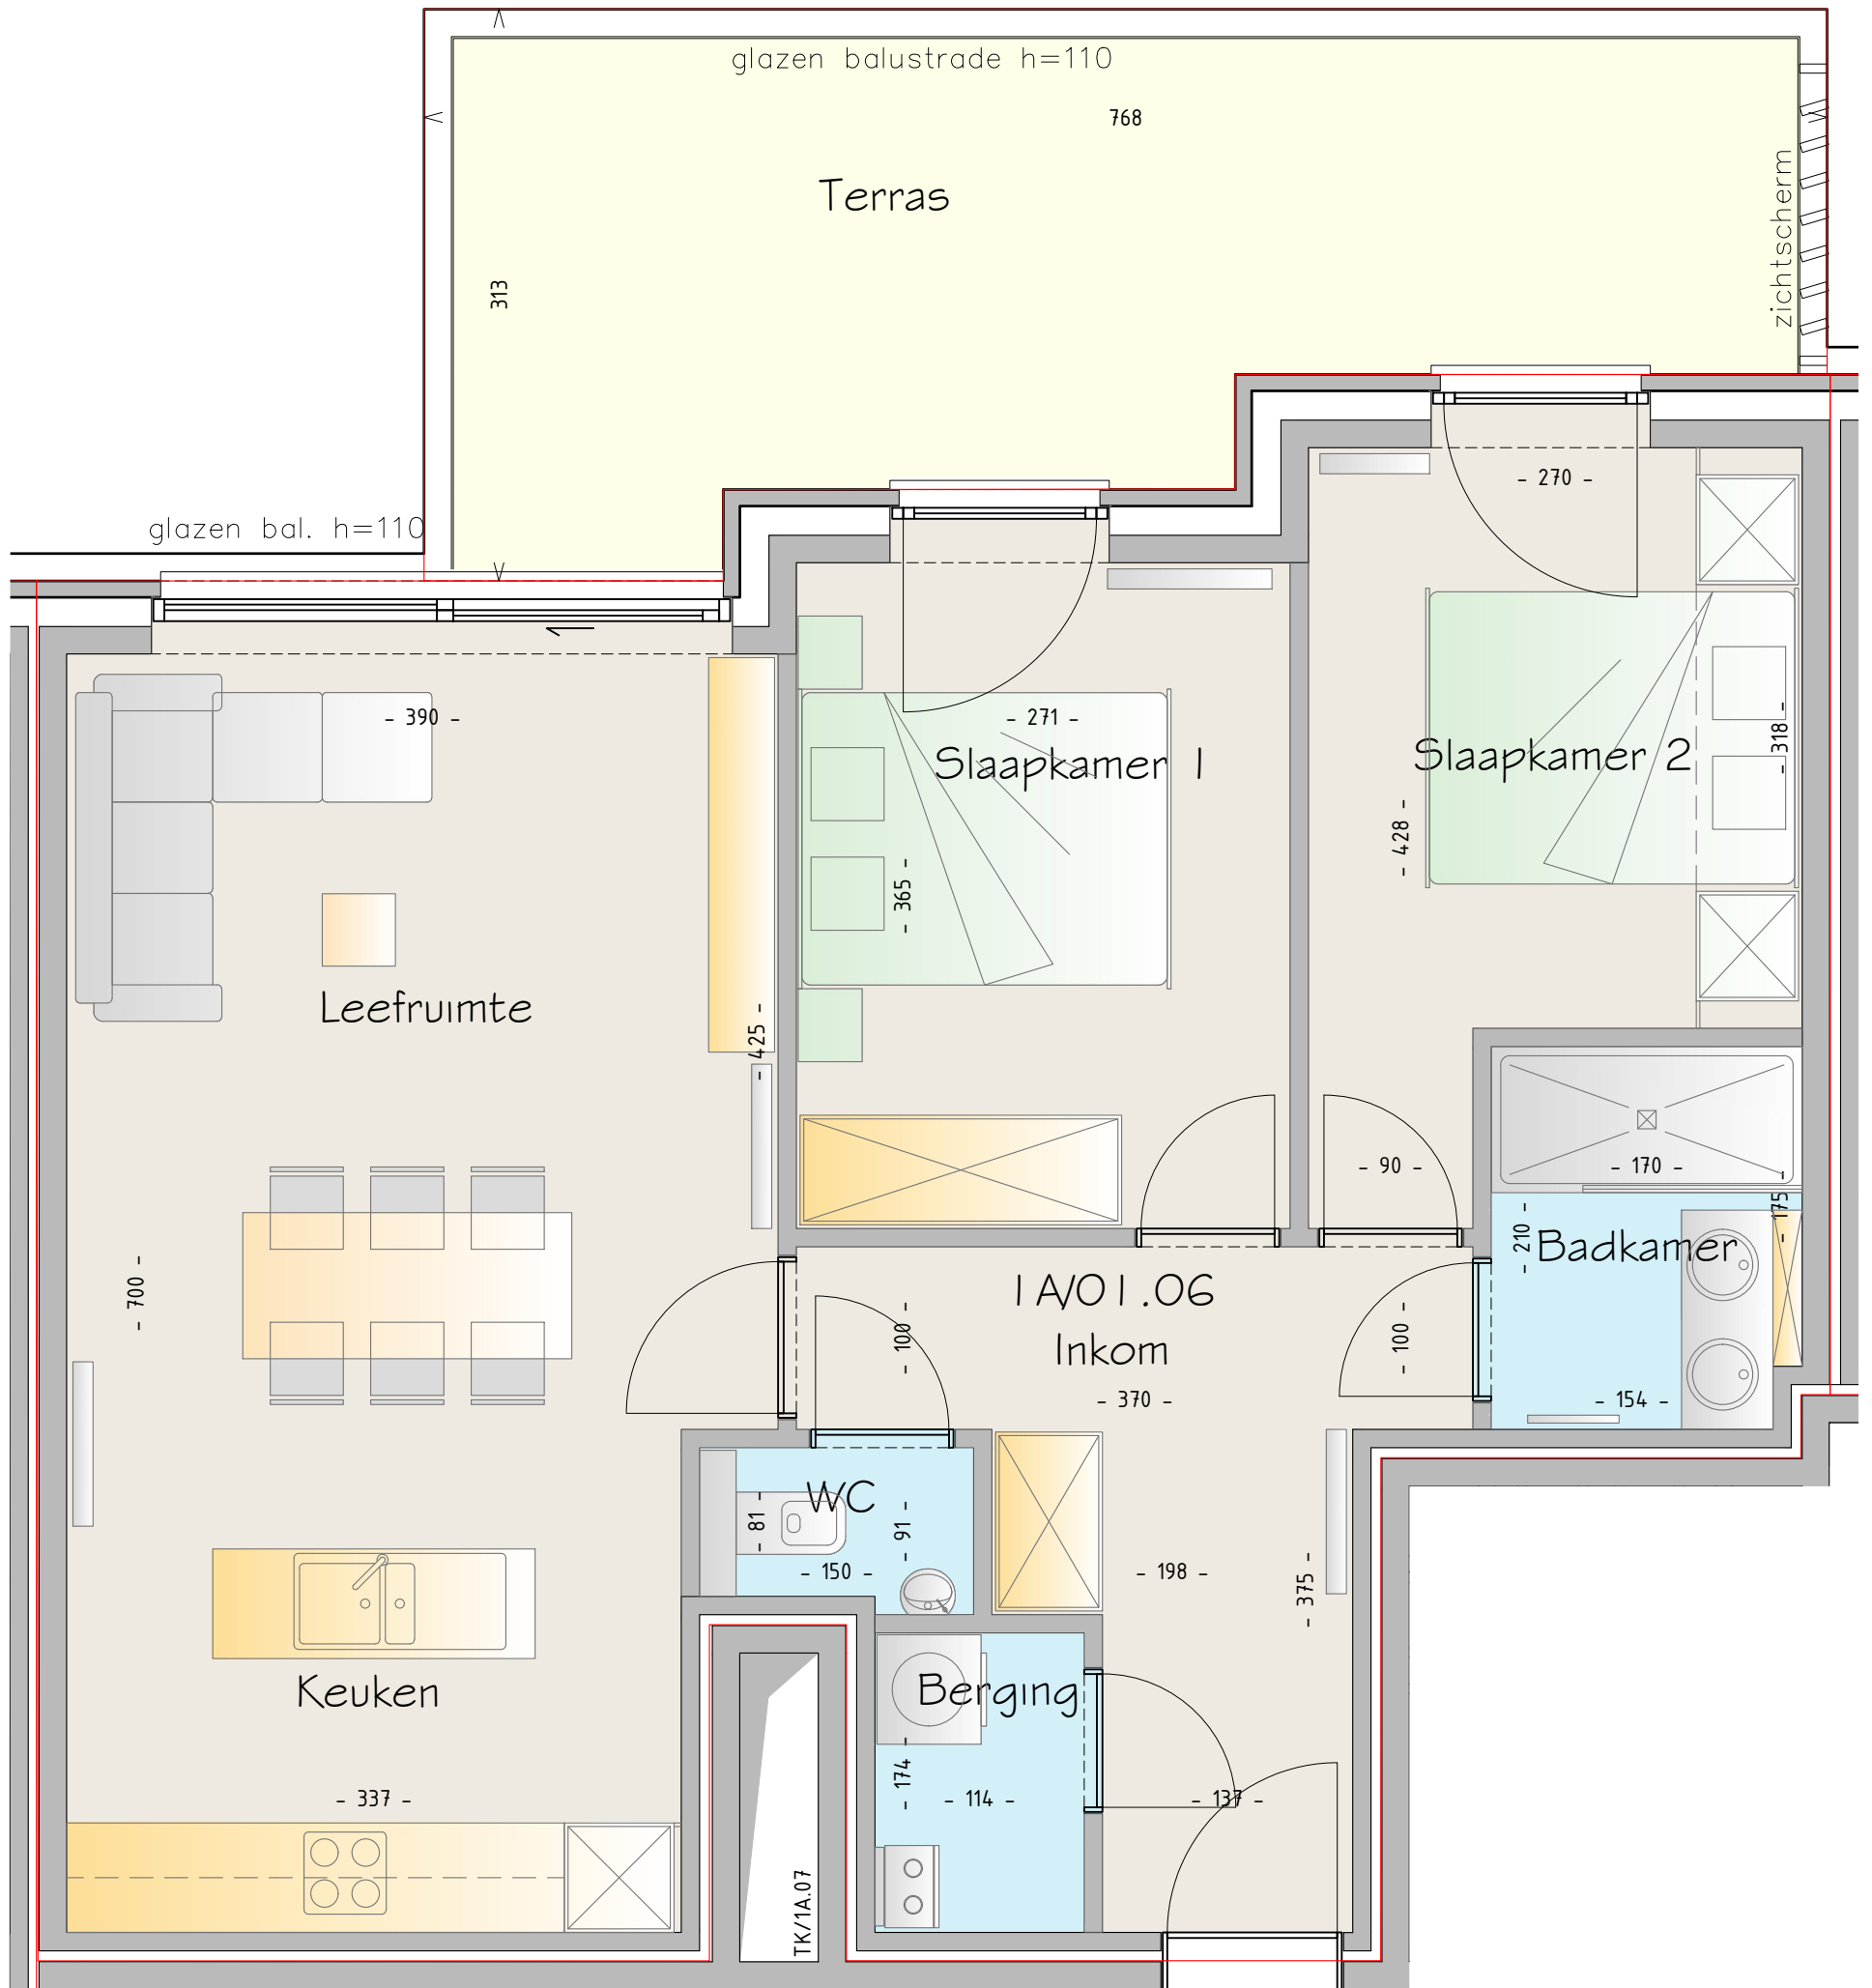

Opp. app. 71.02 m²
 Opp. terras 18.98 m²
 Totaal 90.00 m²

ALBERT I-LAAN