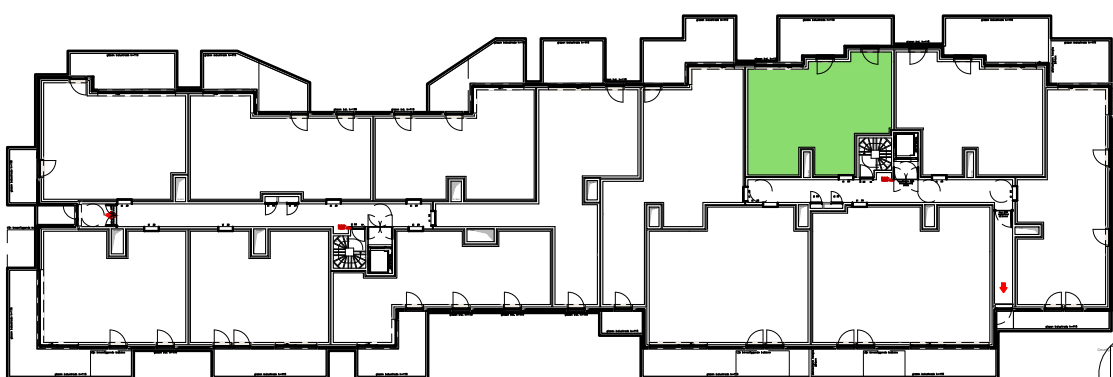

Opp. app. 71.02 m²
 Opp. terras 18.98 m²
 Totaal 90.00 m²

ALBERT I-LAAN