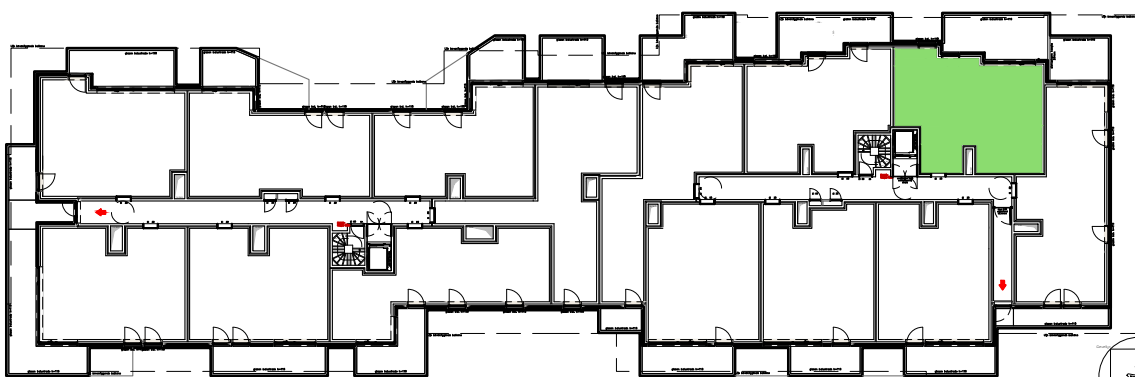

Opp. app. 74.10 m²
 Opp. terras 20.66 m²
 Totaal 94.76 m²

ALBERT I-LAAN