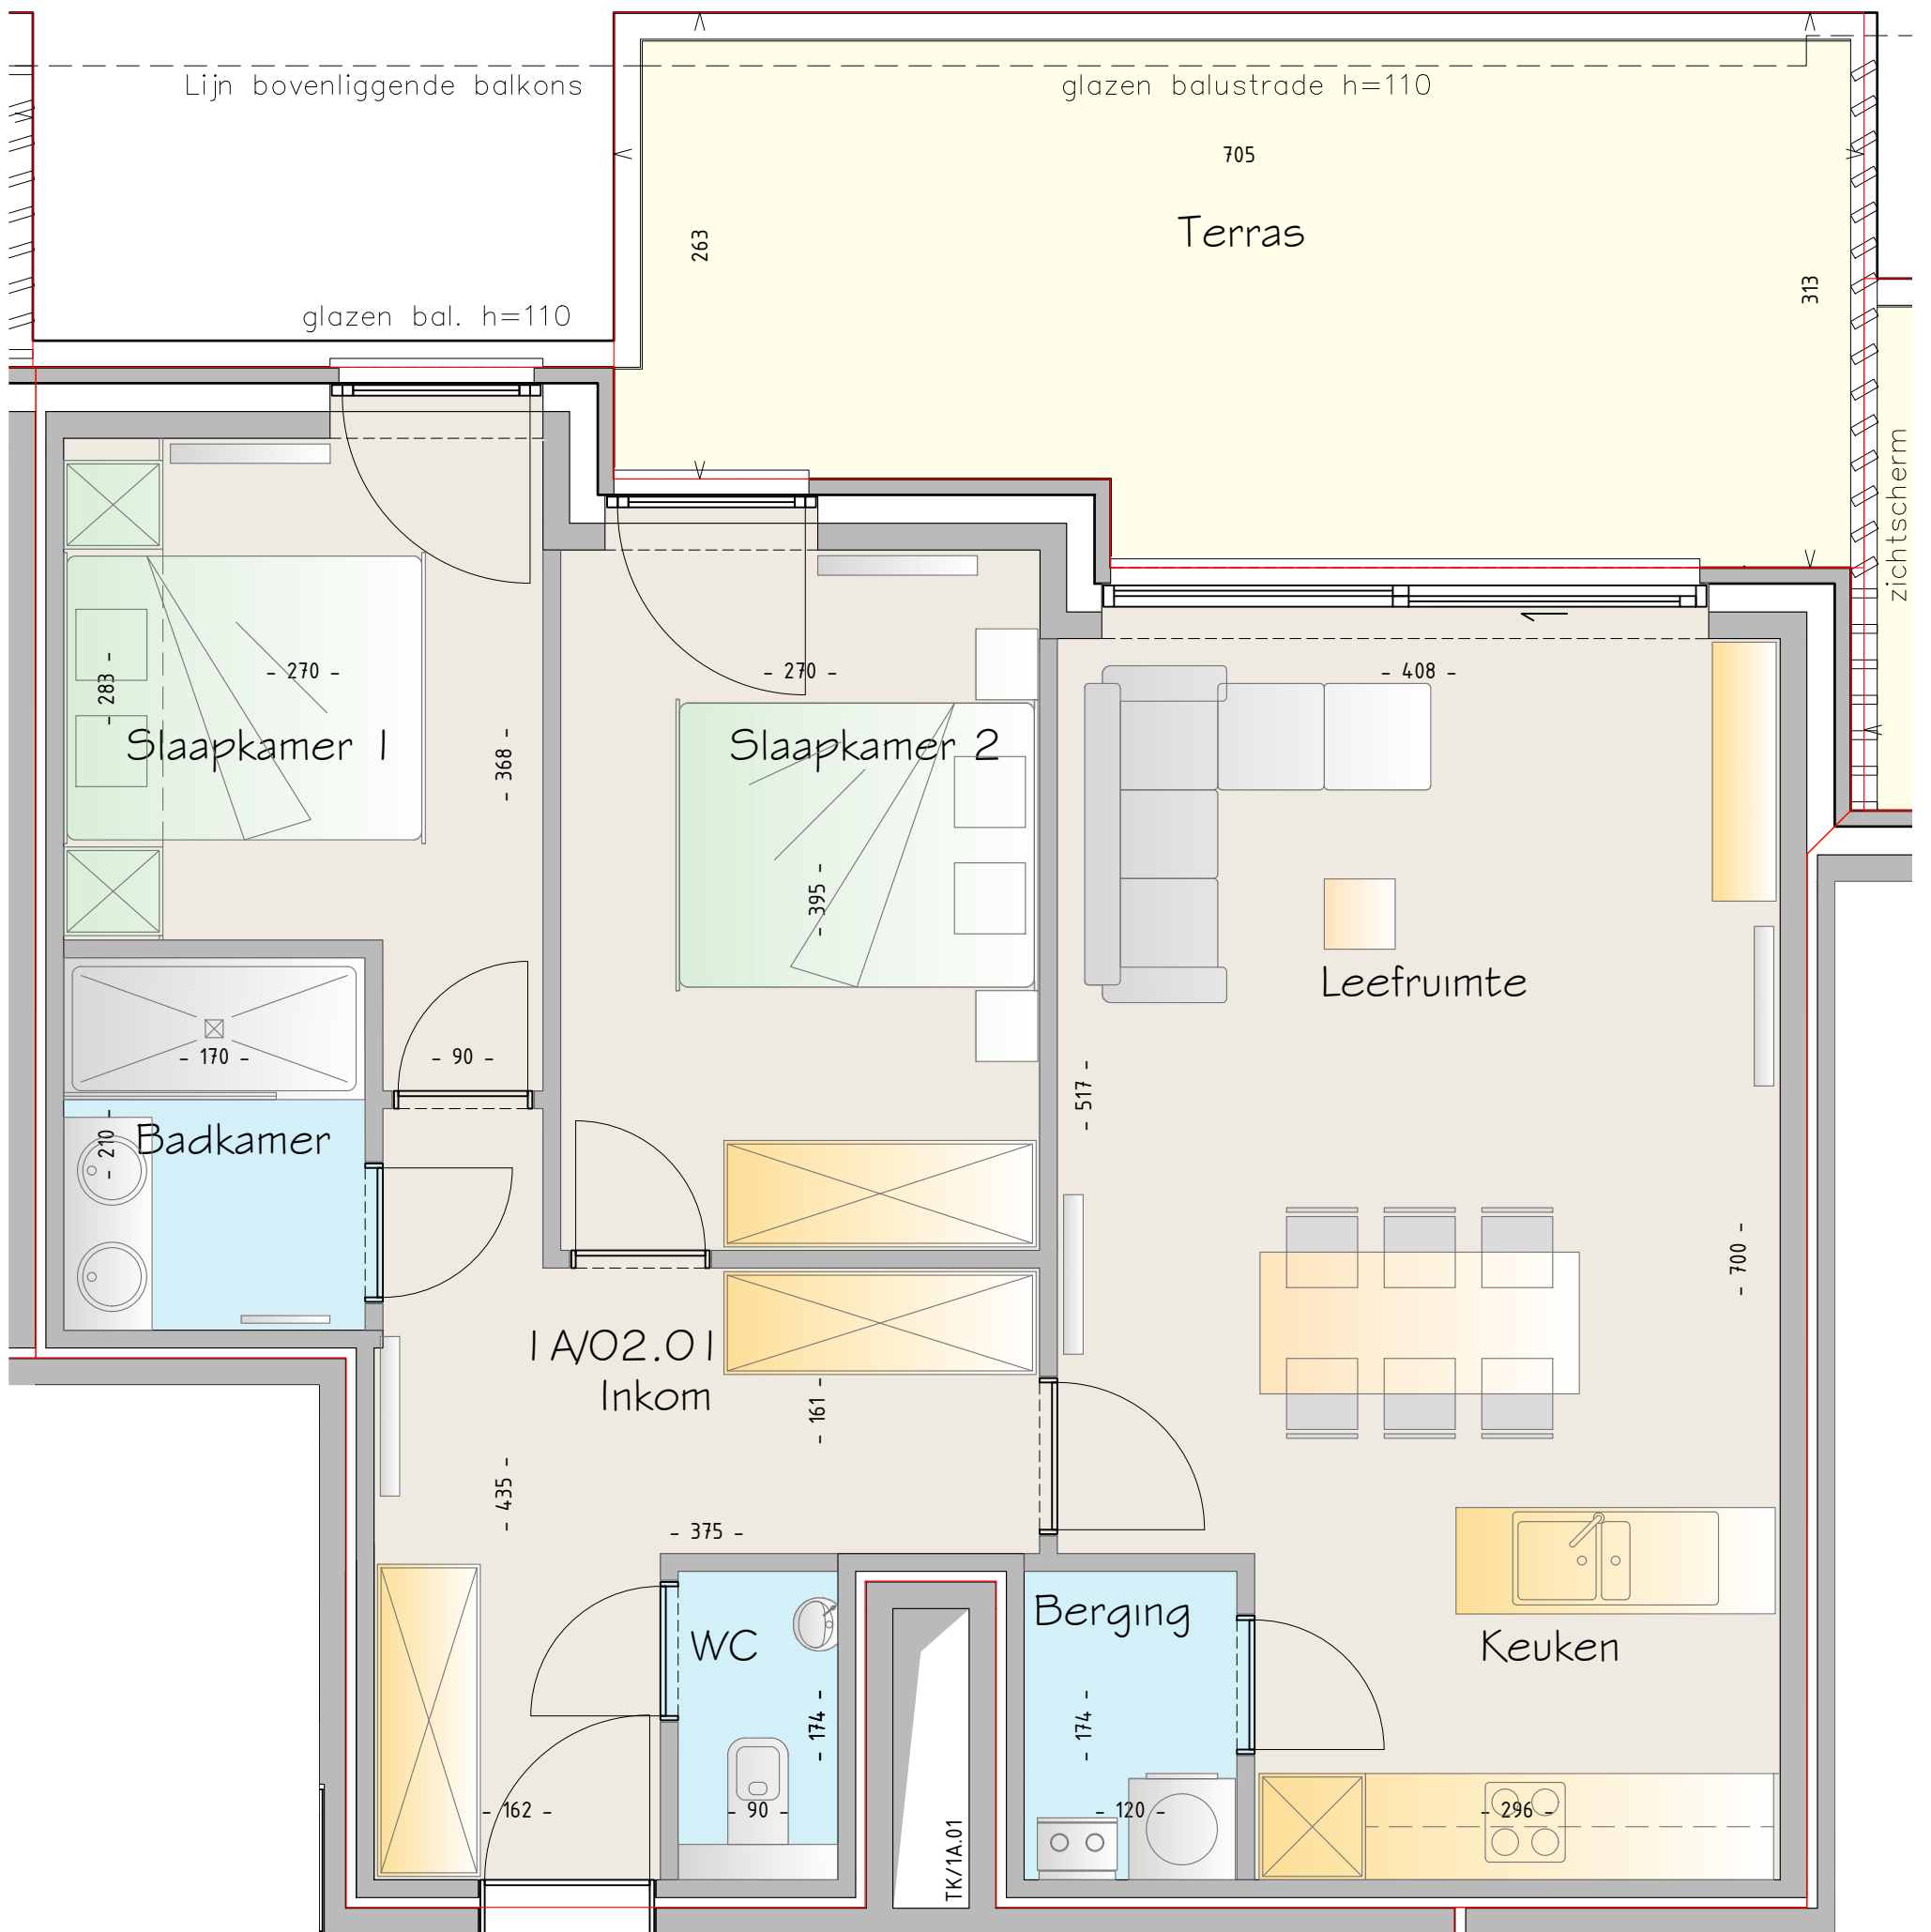

Opp. app. 74.10 m²
 Opp. terras 20.66 m²
 Totaal 94.76 m²

ALBERT I-LAAN