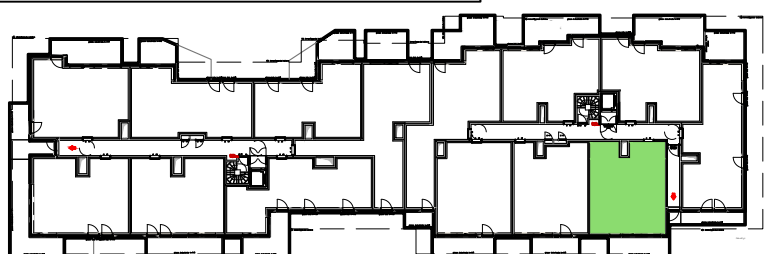

Opp. app.	71.51 m ²
Opp. terras	12.34 m ²
Totaal	83.85 m²

ALBERT I-LAAN