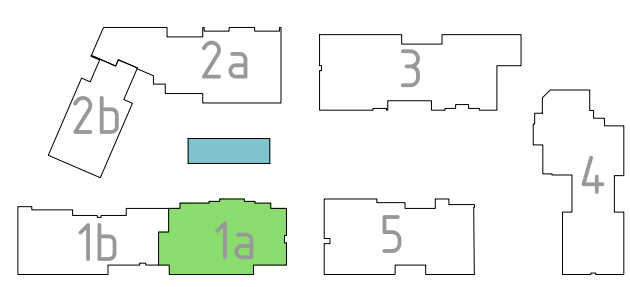

Opp. app.	69.91 m ²
Opp. terras	9.80 m ²
Totaal	79.71 m ²

ALBERT I-LAAN