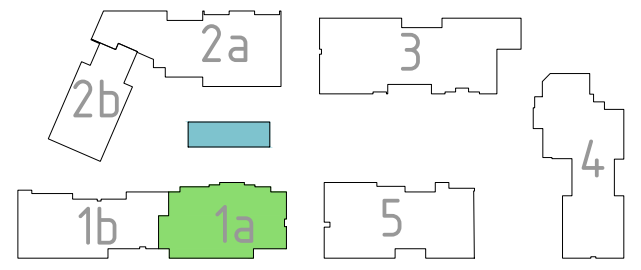

Opp. app.	81.31 m ²
Opp. terras	24.34 m ²
Totaal	105.65 m²

ALBERT I-LAAN