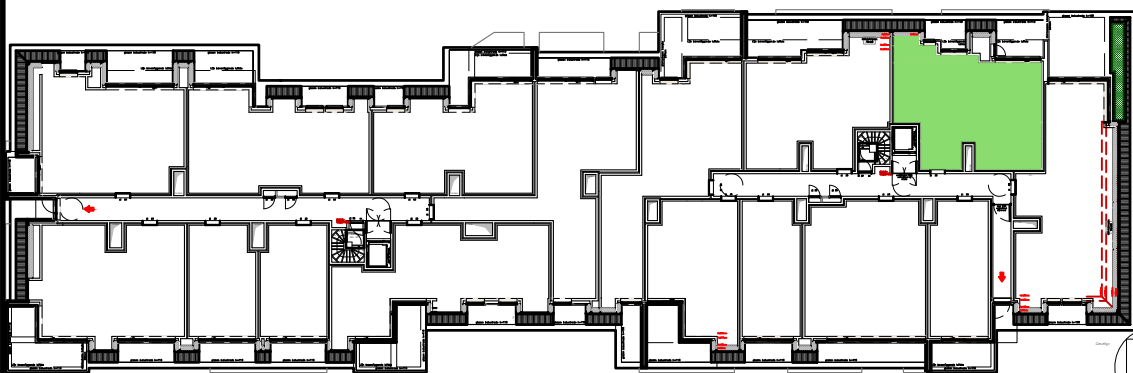

Opp. app. 76.15 m²
 Opp. terras 12.44 m²
 Totaal 88.59 m²

ALBERT I-LAAN