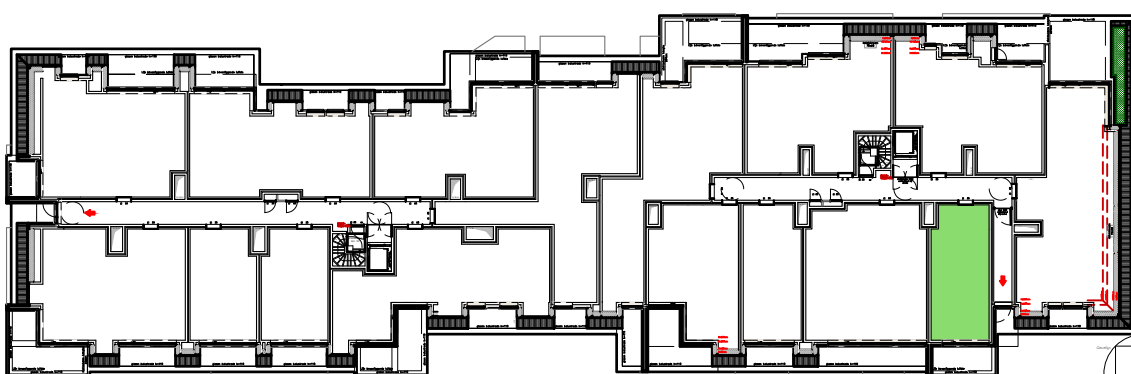

Opp. app. 84.10 m²
 Opp. terras 49.46 m²
 Totaal 133.56 m²

ALBERT I-LAAN