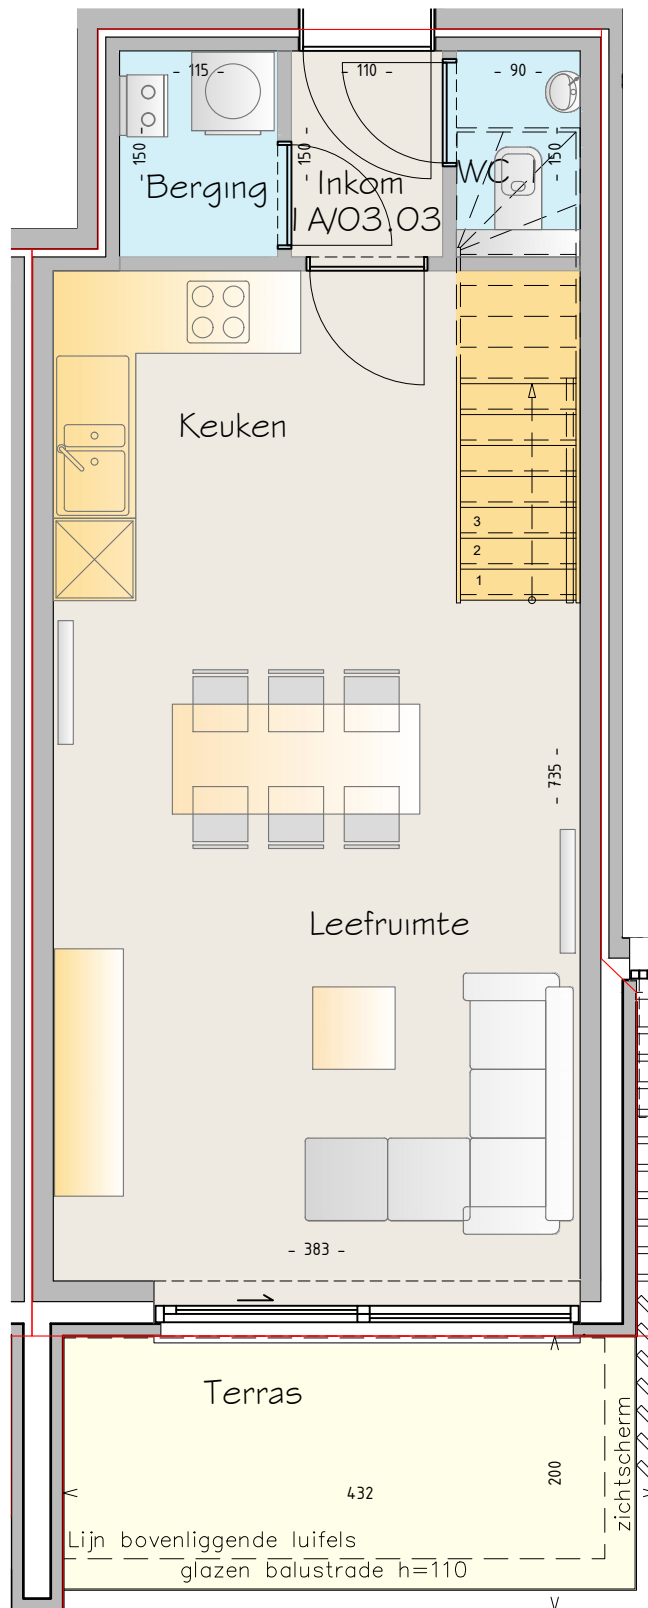

Opp. app. 84.10 m²
 Opp. terras 49.46 m²
 Totaal 133.56 m²

ALBERT I-LAAN