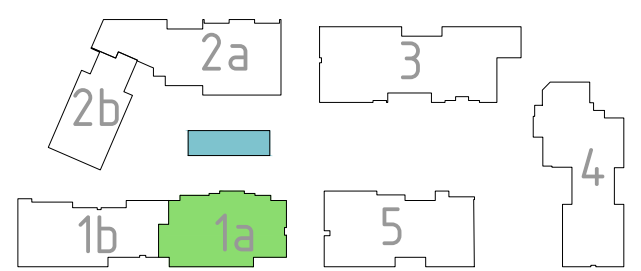

Opp. app.	81.20 m ²
Opp. terras	31.75 m ²
Totaal	112.95 m²

ALBERT I-LAAN