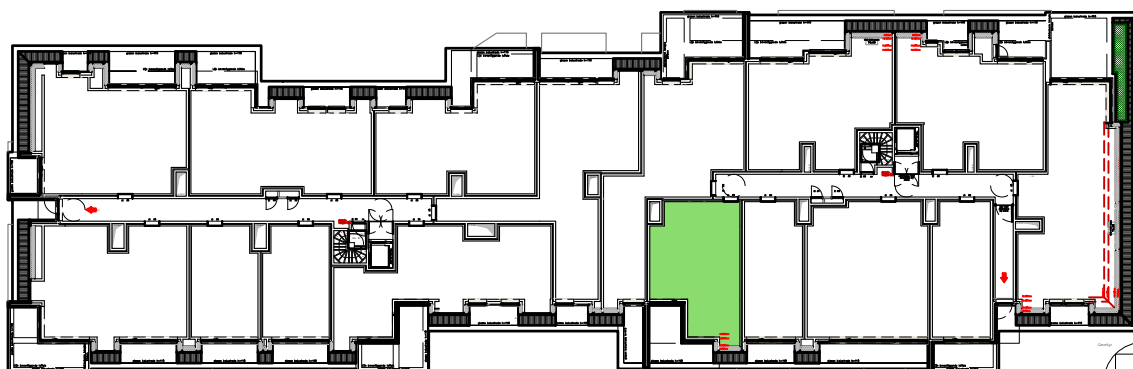

Opp. app. 99.56 m²
 Opp. terras 39.41 m²
 Totaal 138.97 m²

ALBERT I-LAAN