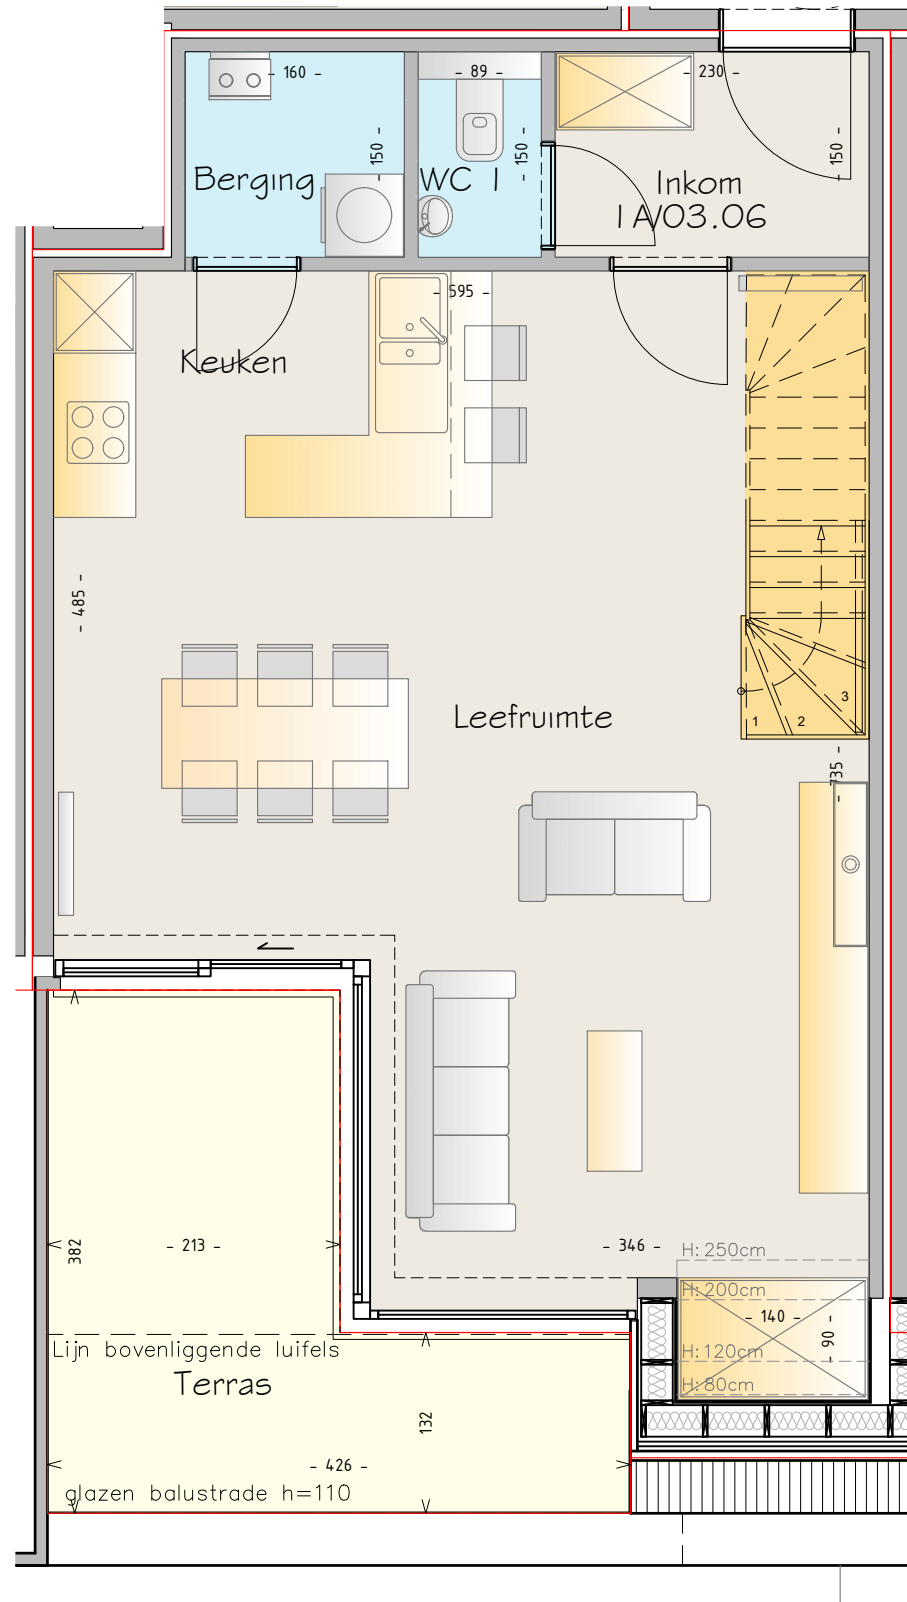

Opp. app. 99.56 m²
 Opp. terras 39.41 m²
 Totaal 138.97 m²

ALBERT I-LAAN