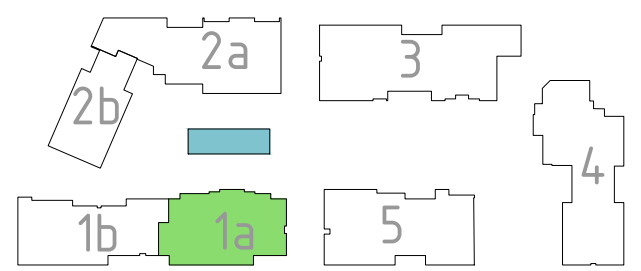

Opp. app.	99.56 m ²
Opp. terras	39.41 m ²
Totaal	138.97 m²

ALBERT I-LAAN