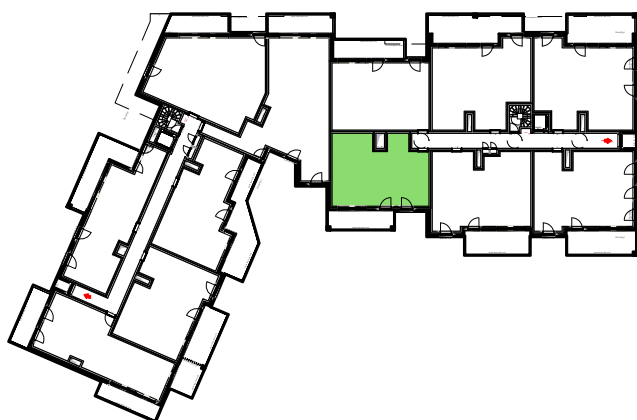

Opp. app.	72.12 m ²
Opp. terras	13.50 m ²
Totaal	85.62 m²

ALBERT I-LAAN