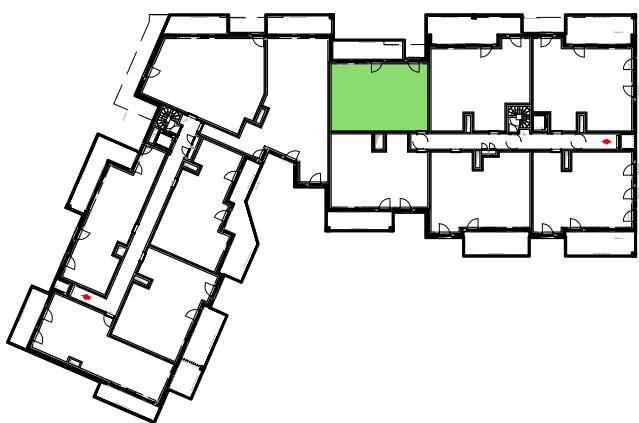

Opp. app.	71.40 m <sup>2</sup>
Opp. terras	14.40 m <sup>2</sup>
<b>Totaal</b>	<b>85.80 m<sup>2</sup></b>

ALBERT I-LAAN