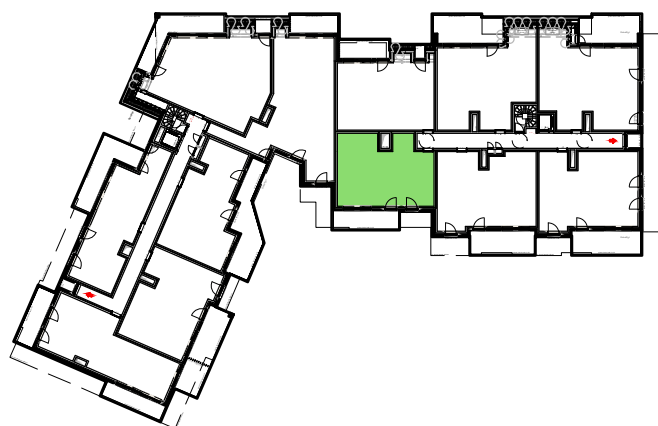

Opp. app.	72.12 m <sup>2</sup>
Opp. terras	13.50 m <sup>2</sup>
<b>Totaal</b>	<b>85.62 m<sup>2</sup></b>

ALBERT I-LAAN