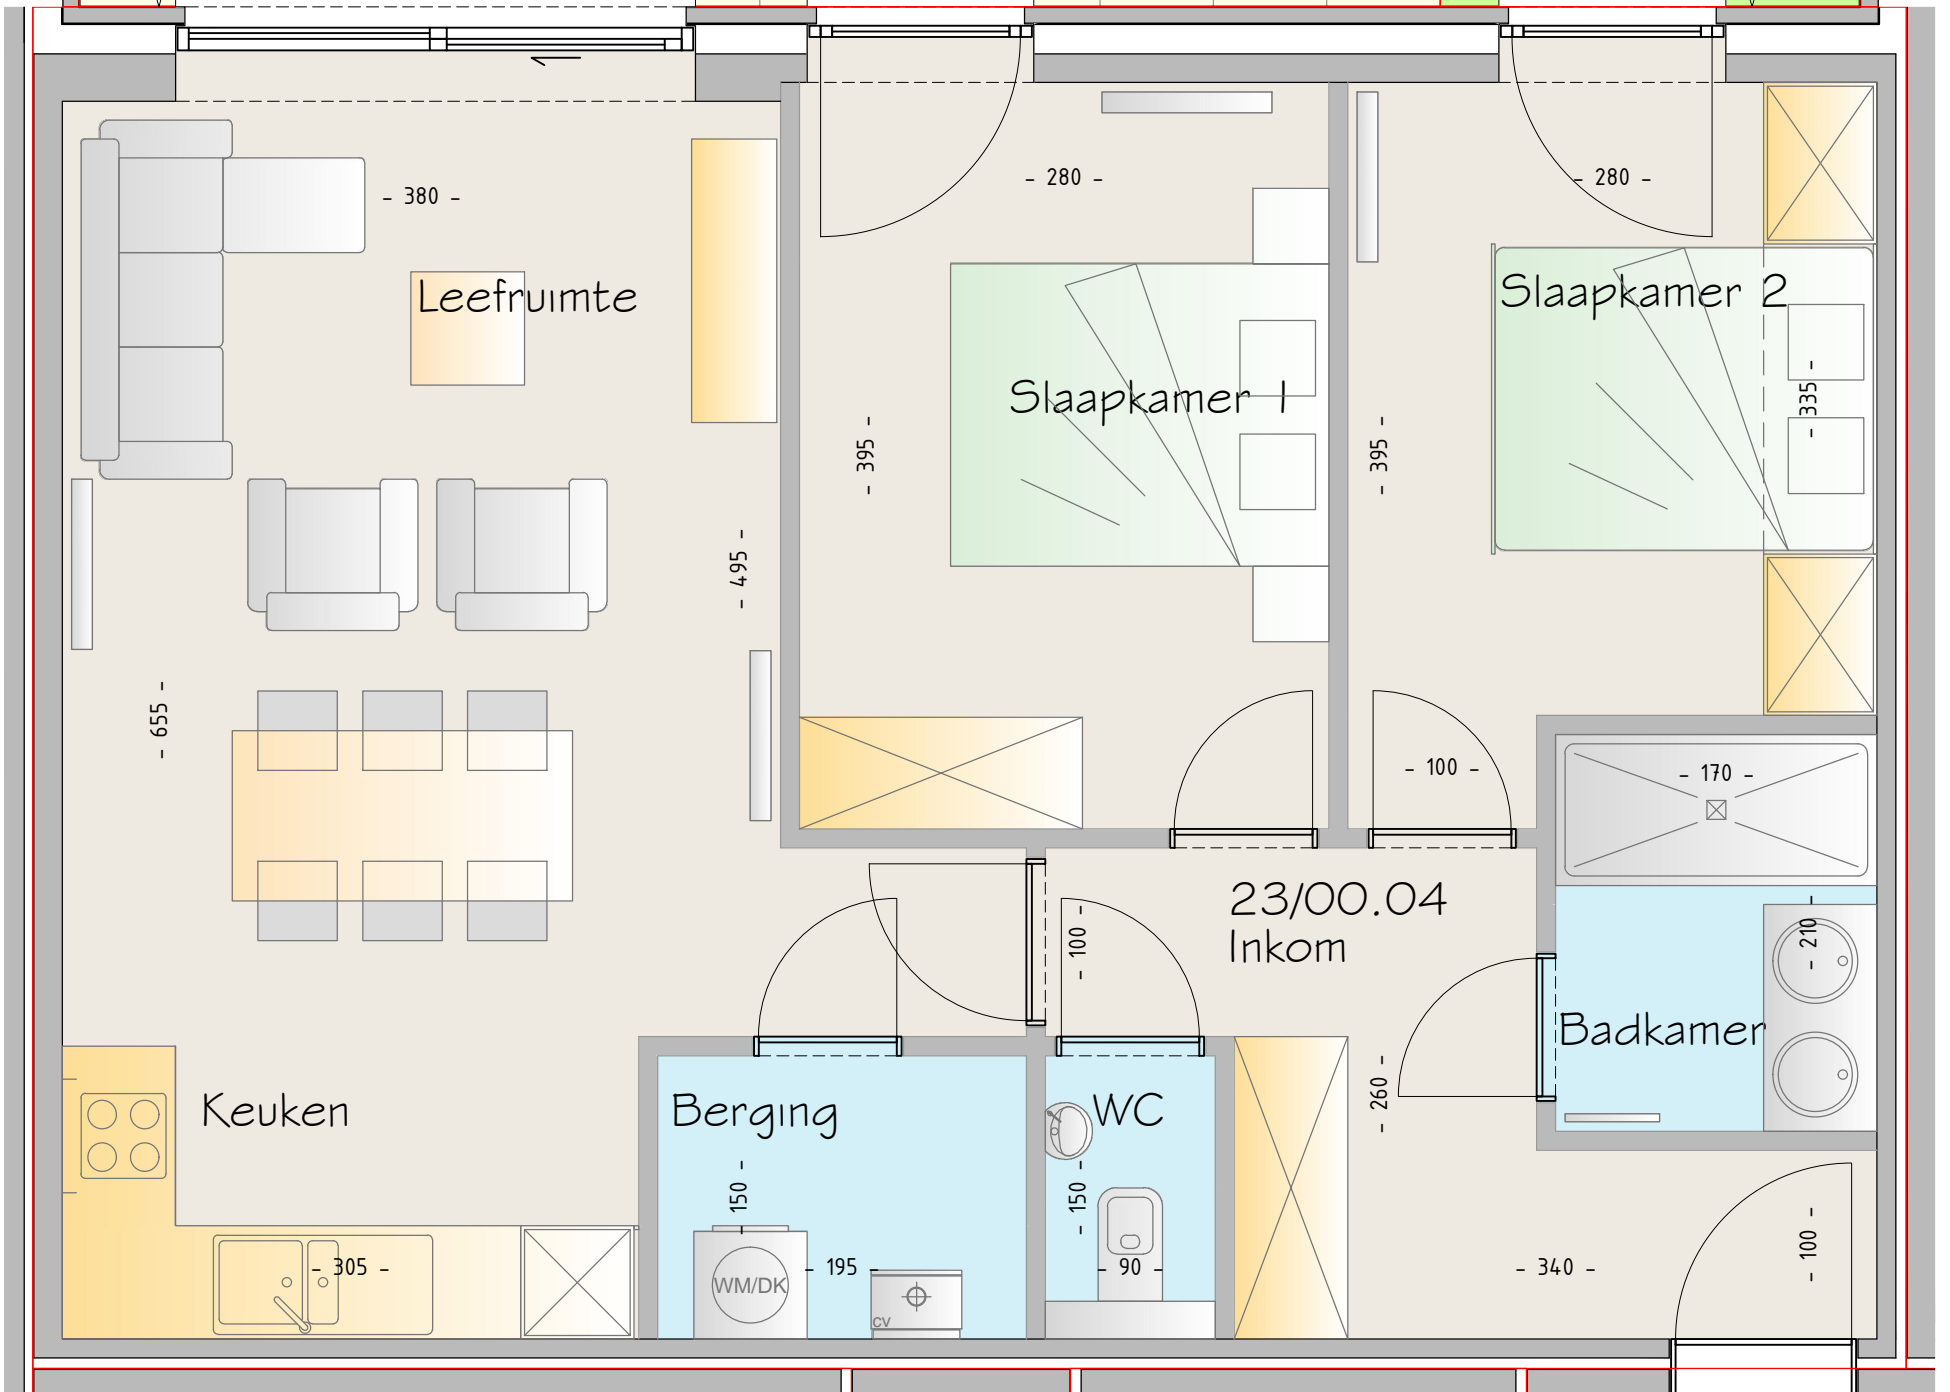

Opp. app.	71.40 m ²
Opp. terras	17.27 m ²
Opp. tuin	18.88 m ²
Totaal	107.55 m²

ALBERT I-LAAN