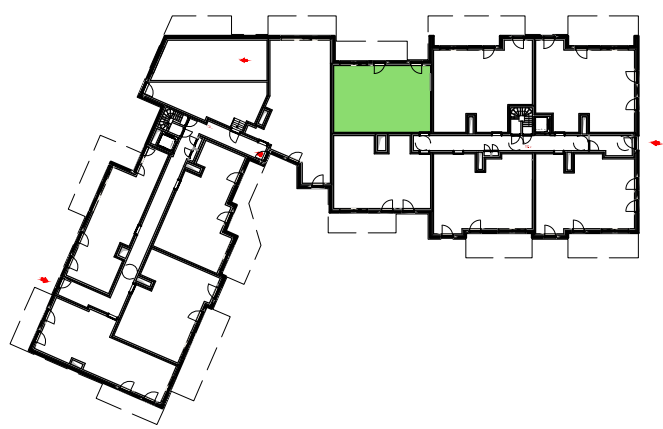

Opp. app.	71.40 m ²
Opp. terras	17.27 m ²
Opp. tuin	18.88 m ²
Totaal	107.55 m²

ALBERT I-LAAN