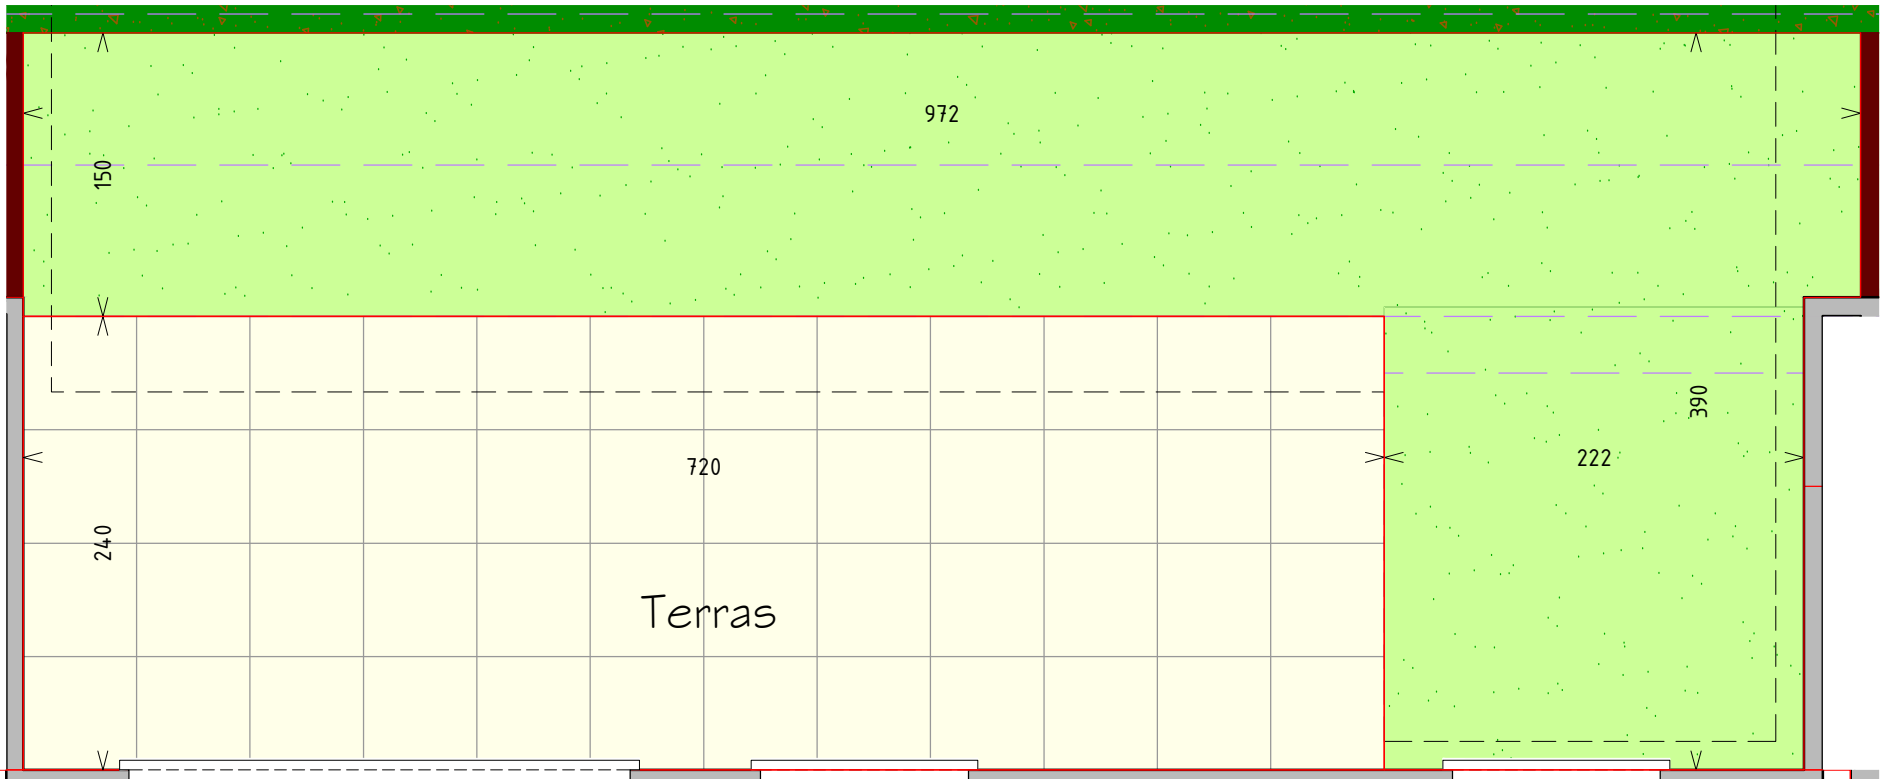

Opp. app.	71.40 m ²
Opp. terras	17.27 m ²
Opp. tuin	18.88 m ²
Totaal	107.55 m²

ALBERT I-LAAN