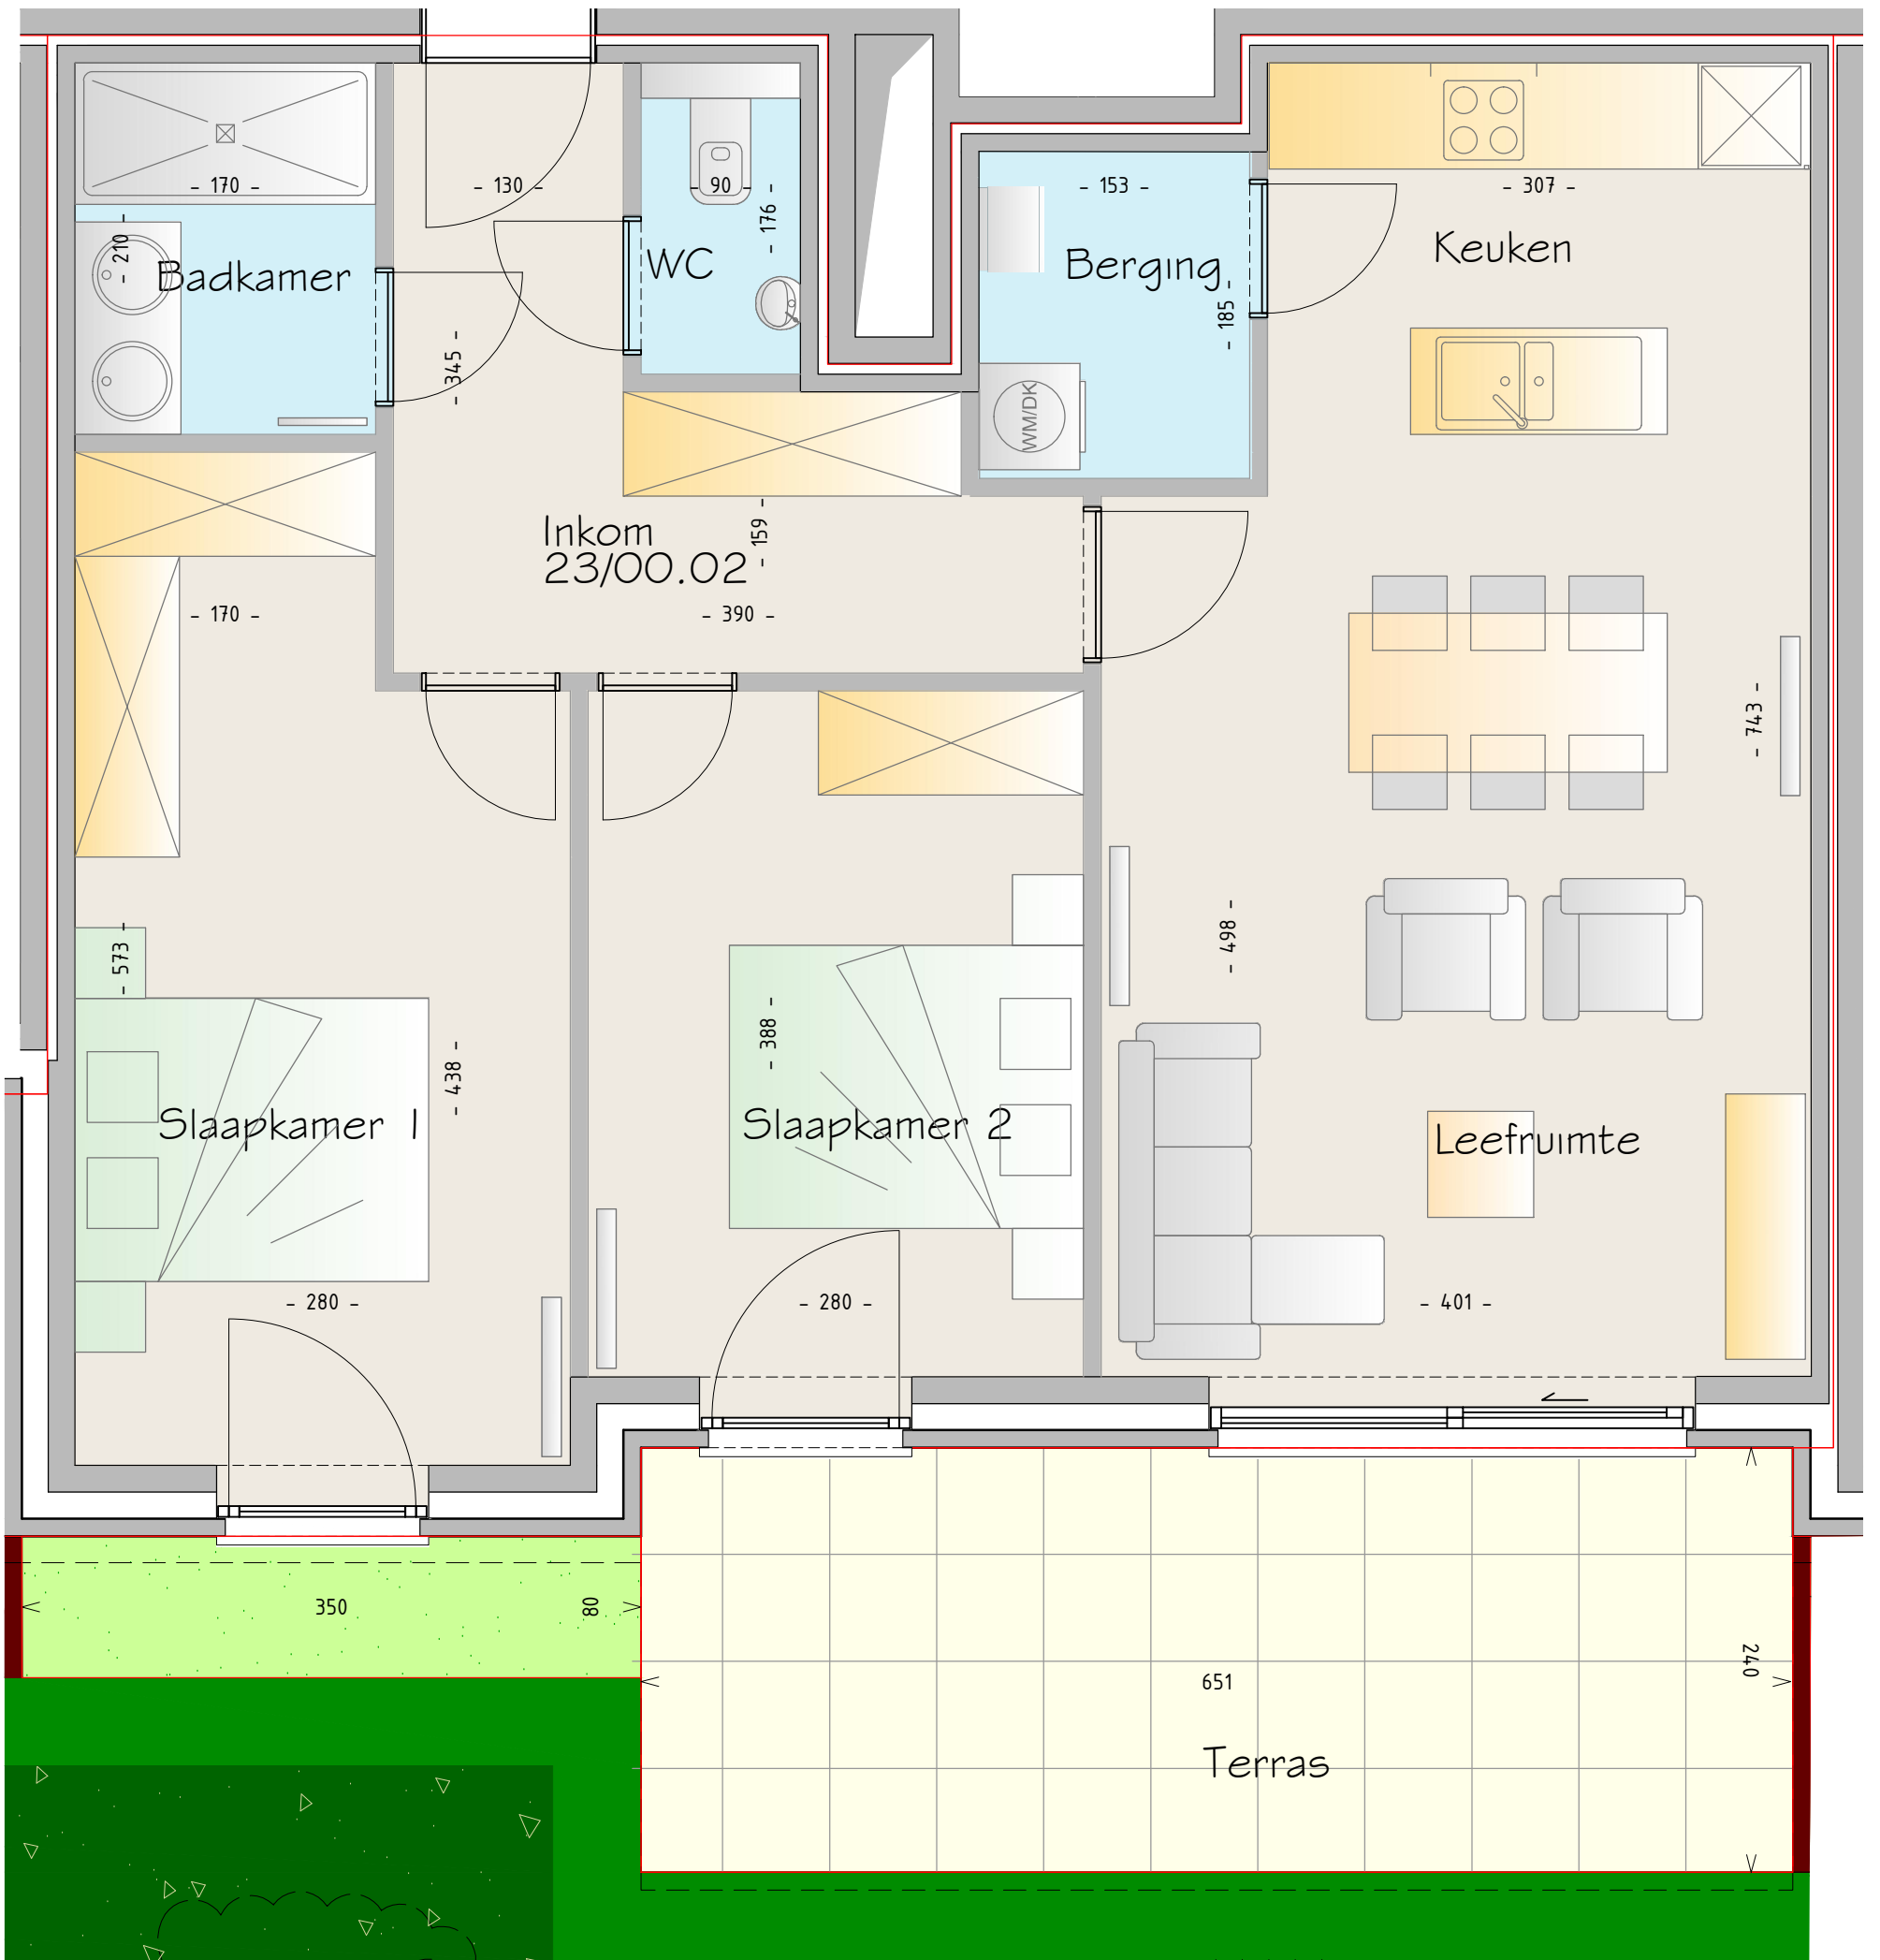

| | |
|---------------|----------------------------|
| Opp. app. | 80.77 m ² |
| Opp. terras | 15.62 m ² |
| Opp. tuin | 2.80 m ² |
| Totaal | 99.19 m² |

ALBERT I-LAAN