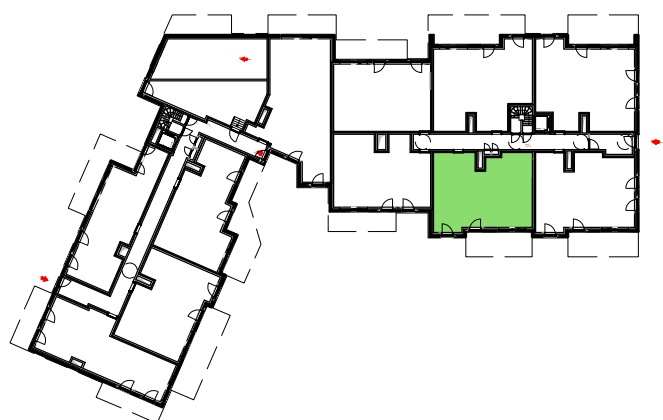

| | |
|---------------|----------------------------|
| Opp. app. | 80.77 m ² |
| Opp. terras | 15.62 m ² |
| Opp. tuin | 2.80 m ² |
| Totaal | 99.19 m² |

ALBERT I-LAAN