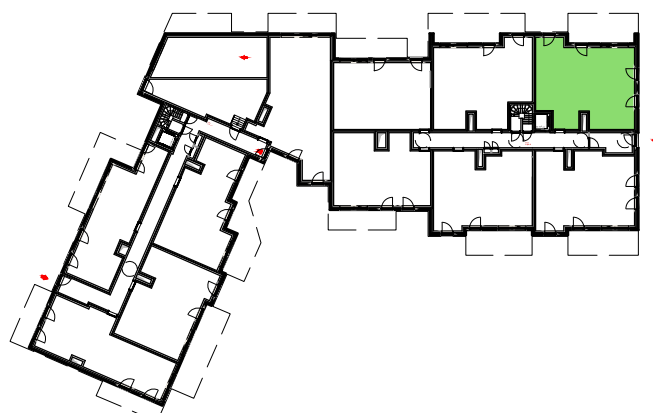

Opp. app.	88.74 m ²
Opp. terras	15.84 m ²
Opp. tuin	20.92 m ²
Totaal	125.50 m²

ALBERT I-LAAN